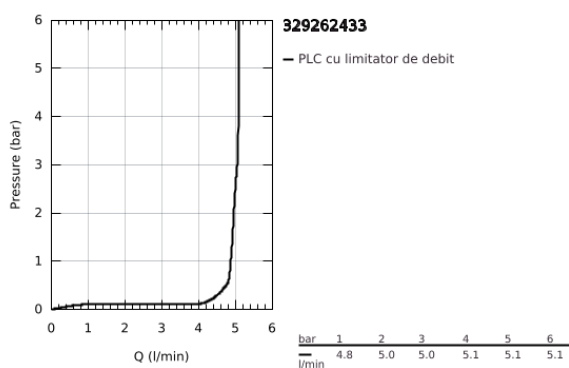

32 926 243 3 EUROSART BATERIE LAVOAR MONOCOMANDĂ 1/2" " MĂRIMEA S

DESCRIEREA PRODUSULUI

- Colour: matte black
- instalare pe o singură gaură
- mâner din metal
- cartuş ceramic de 28 mm cu GROHE SilkMove
- OpenCold - cold water flow in mid-lever position
- limitator de debit reglabil
- cu limitator de temperatură
- GROHE EcoJoy tehnologie pentru reducerea consumului de apă
- maximum flow rate (at 3 bar): 5 l/min
- conducte de apă izolate - fără plumb și nichel
- GROHE FastFixation sistem de instalare rapida
- set evacuare cu tijă
- lift rod in lateral position
- racorduri flexibile de conectare la apă
- professional edition

32 926 243 3 EUROSMART BATERIE LAVOAR MONOCOMANDĂ 1/2" " MĂRIMEA S

PIESE DE SCHIMB , februarie 2023 – now

- 1: Braț (Spare part-nr. 485512430)
 - 2: cap (Spare part-nr. 461162430)
 - 3: Cartuș (Spare part-nr. 48518000)
 - 4: lift rod (Spare part-nr. 659362430)
 - 5: Aerator (Spare part-nr. 481592430)
 - 6: Ansamblu de fixare a tijei nefiletate (Spare part-nr. 46645000)
 - 7: Set de scurgere 1 1/4" (Spare part-nr. 289102430)
 - 7.1: Fișa de conectare (Spare part-nr. 071822430)
 - 7.2: Tijă cu bilă (Spare part-nr. 07052000)
 - 8: Cheie pentru montare (Spare part-nr. 19017000)*
 - 9: Tijă cu bilă (Spare part-nr. 07341000)*
- * Optional accessories