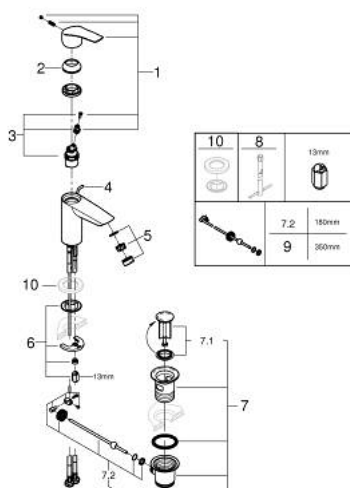

32 926 243 3 EUROSART BATERIE LAVOAR MONOCOMANDĂ 1/2" " MĂRIMEA S

DESCRIEREA PRODUSULUI

- Colour: matte black
- instalare pe o singură gaură
- mâner din metal
- cartuş ceramic de 28 mm cu GROHE SilkMove
- OpenCold - cold water flow in mid-lever position
- limitator de debit reglabil
- cu limitator de temperatură
- GROHE EcoJoy tehnologie pentru reducerea consumului de apă
- maximum flow rate (at 3 bar): 5 l/min
- conducte de apă izolate - fără plumb și nichel
- GROHE FastFixation sistem de instalare rapida
- set evacuare cu tijă
- lift rod in lateral position
- racorduri flexibile de conectare la apă
- professional edition

32 926 243 3 EUROSMART BATERIE LAVOAR MONOCOMANDĂ 1/2" " MĂRIMEA S

PIESE DE SCHIMB , februarie 2023 – now

- 1: Braț (Spare part-nr. 485512430)
 - 2: cap (Spare part-nr. 461162430)
 - 3: Cartuș (Spare part-nr. 48518000)
 - 4: lift rod (Spare part-nr. 659362430)
 - 5: Aerator (Spare part-nr. 481592430)
 - 6: Ansamblu de fixare a tijei nefiletate (Spare part-nr. 46645000)
 - 7: Set de scurgere 1 1/4" (Spare part-nr. 289102430)
 - 7.1: Fișa de conectare (Spare part-nr. 071822430)
 - 7.2: Tijă cu bilă (Spare part-nr. 07052000)
 - 8: Cheie pentru montare (Spare part-nr. 19017000)*
 - 9: Tijă cu bilă (Spare part-nr. 07341000)*
- * Optional accessories