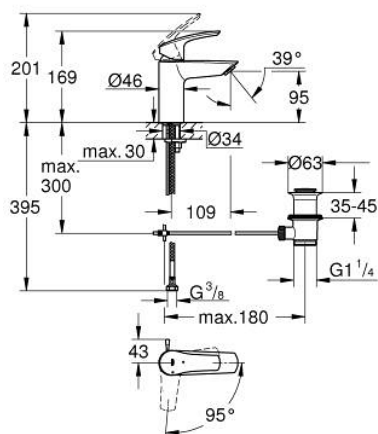

32 926 243 3 EUROSART BATERIE LAVOAR MONOCOMANDĂ 1/2" " MĂRIMEA S

DESCRIEREA PRODUSULUI

- Colour: matte black
- instalare pe o singură gaură
- mâner din metal
- cartuş ceramic de 28 mm cu GROHE SilkMove
- OpenCold - cold water flow in mid-lever position
- limitator de debit reglabil
- cu limitator de temperatură
- GROHE EcoJoy tehnologie pentru reducerea consumului de apă
- maximum flow rate (at 3 bar): 5 l/min
- conducte de apă izolate - fără plumb și nichel
- GROHE FastFixation sistem de instalare rapida
- set evacuare cu tijă
- lift rod in lateral position
- racorduri flexibile de conectare la apă
- professional edition

32 926 243 3 EUROSMART BATERIE LAVOAR MONOCOMANDĂ 1/2" " MĂRIMEA S

PIESE DE SCHIMB , februarie 2023 – now

- 1: Braț (Spare part-nr. 485512430)
 - 2: cap (Spare part-nr. 461162430)
 - 3: Cartuș (Spare part-nr. 48518000)
 - 4: lift rod (Spare part-nr. 659362430)
 - 5: Aerator (Spare part-nr. 481592430)
 - 6: Ansamblu de fixare a tijei nefiletate (Spare part-nr. 46645000)
 - 7: Set de scurgere 1 1/4" (Spare part-nr. 289102430)
 - 7.1: Fișa de conectare (Spare part-nr. 071822430)
 - 7.2: Tijă cu bilă (Spare part-nr. 07052000)
 - 8: Cheie pentru montare (Spare part-nr. 19017000)*
 - 9: Tijă cu bilă (Spare part-nr. 07341000)*
- * Optional accessories