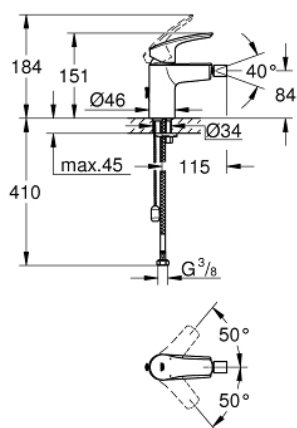

32 927 003 EUROSMART BATERIE BIDEU MONOCOMANDĂ 1/2" MĂRIMEA S

DESCRIEREA PRODUSULUI

- Colour: cromat
- instalare pe o singură gaură
- mâner din metal
- cartuş ceramic de 28 mm cu GROHE SilkMove
- limitator de debit reglabil
- cu limitator de temperatură
- suprafață GROHE LongLife
- GROHE EcoJoy tehnologie pentru reducerea consumului de apă
- maximum flow rate (at 3 bar): 5 l/min
- conducte de apă izolate - fără plumb și nichel
- GROHE FastFixation sistem de instalare rapida
- cu racord cu bilă
- lanț retractabil
- racorduri flexibile de conectare la apă
- professional edition

32.927.003 EUROSMART BATERIE BIDEU MONOCOMANDĂ 1/2" MĂRIMEA S

PIESE DE SCHIMB , iulie 2019 – now

- 1: Braț (Spare part-nr. 48548000)
- 2: capac (Spare part-nr. 46116000)
- 3: Cartuș (Spare part-nr. 48518000)
- 4: Lant (Spare part-nr. 06815000)
- 5: Aerator Saturator cu Racord cu bila (Spare part-nr. 48552000)
- 6: Ansamblu de fixare a tijei nefiletate (Spare part-nr. 46645000)
- 7: Cheie pentru montare (Spare part-nr. 19017000)*