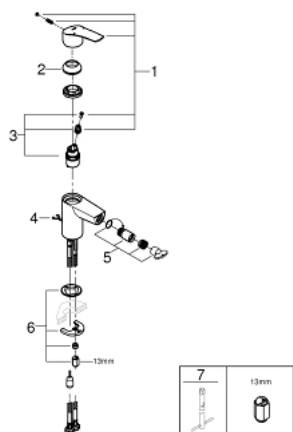

32 927 003 EUROSMART BATERIE BIDEU MONOCOMANDĂ 1/2" MĂRIMEA S

DESCRIEREA PRODUSULUI

- Colour: cromat
- instalare pe o singură gaură
- mâner din metal
- cartuş ceramic de 28 mm cu GROHE SilkMove
- limitator de debit reglabil
- cu limitator de temperatură
- suprafață GROHE LongLife
- GROHE EcoJoy tehnologie pentru reducerea consumului de apă
- maximum flow rate (at 3 bar): 5 l/min
- conducte de apă izolate - fără plumb și nichel
- GROHE FastFixation sistem de instalare rapida
- cu racord cu bilă
- lanț retractabil
- racorduri flexibile de conectare la apă
- professional edition

32.927.003 EUROSMART BATERIE BIDEU MONOCOMANDĂ 1/2" MĂRIMEA S

PIESE DE SCHIMB , iulie 2019 – now

- 1: Braț (Spare part-nr. 48548000)
- 2: capac (Spare part-nr. 46116000)
- 3: Cartuș (Spare part-nr. 48518000)
- 4: Lant (Spare part-nr. 06815000)
- 5: Aerator Saturator cu Racord cu bila (Spare part-nr. 48552000)
- 6: Ansamblu de fixare a tijei nefiletate (Spare part-nr. 46645000)
- 7: Cheie pentru montare (Spare part-nr. 19017000)*