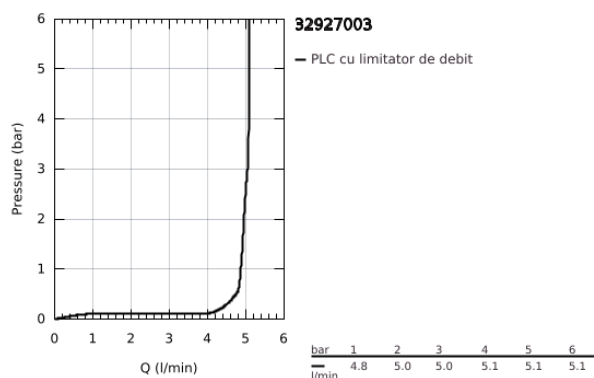

32 927 003 EUROSMART BATERIE BIDEU MONOCOMANDĂ 1/2" MĂRIMEA S

DESCRIEREA PRODUSULUI

- Colour: cromat
- instalare pe o singură gaură
- mâner din metal
- cartuş ceramic de 28 mm cu GROHE SilkMove
- limitator de debit reglabil
- cu limitator de temperatură
- suprafață GROHE LongLife
- GROHE EcoJoy tehnologie pentru reducerea consumului de apă
- maximum flow rate (at 3 bar): 5 l/min
- conducte de apă izolate - fără plumb și nichel
- GROHE FastFixation sistem de instalare rapida
- cu racord cu bilă
- lanț retractabil
- racorduri flexibile de conectare la apă
- professional edition

32.927.003 EUROSMART BATERIE BIDEU MONOCOMANDĂ 1/2" MĂRIMEA S

PIESE DE SCHIMB , iulie 2019 – now

- 1: Braț (Spare part-nr. 48548000)
- 2: capac (Spare part-nr. 46116000)
- 3: Cartuș (Spare part-nr. 48518000)
- 4: Lant (Spare part-nr. 06815000)
- 5: Aerator Saturator cu Racord cu bila (Spare part-nr. 48552000)
- 6: Ansamblu de fixare a tijei nefiletate (Spare part-nr. 46645000)
- 7: Cheie pentru montare (Spare part-nr. 19017000)*