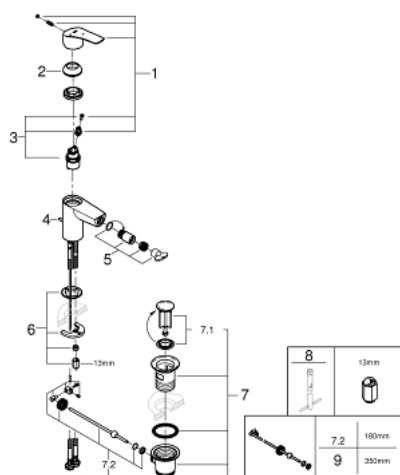

32 928 003 EUROSMART BATERIE BIDEU MONOCOMANDĂ 1/2" MĂRIMEA S

PIESE DE SCHIMB , iulie 2019 – now

- 1: Braț (Spare part-nr. 48551000)
 - 2: capac (Spare part-nr. 46116000)
 - 3: Cartuș (Spare part-nr. 48518000)
 - 4: Lift rod (Spare part-nr. 65936PDO)
 - 5: Aerator Saturator cu Racord cu bila (Spare part-nr. 48552000)
 - 6: Ansamblu de fixare a tijei nefiletate (Spare part-nr. 46645000)
 - 7: Set de scurgere 1 1/4" (Spare part-nr. 28910000)
 - 7.1: Fișa de conectare (Spare part-nr. 07182000)
 - 7.2: Tijă cu bilă (Spare part-nr. 07052000)
 - 8: Cheie pentru montare (Spare part-nr. 19017000)*
 - 9: Tijă cu bilă (Spare part-nr. 07341000)*
- * Optional accessories