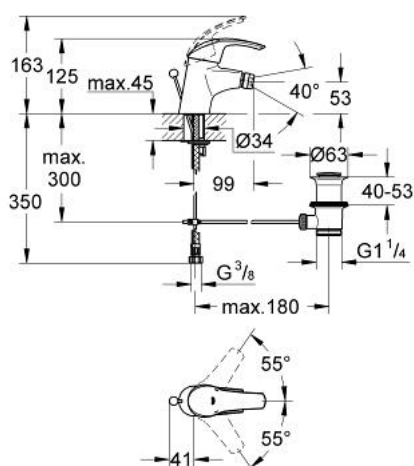

## 32 929 001 EUROSART BATERIE BIDEU MONOCOMANDĂ 1/2" MĂRIMEA S

### DESCRIEREA PRODUSULUI

- Colour: cromat
- instalare pe o singură gaură
- mâner din metal
- cartuş ceramic de 35 mm cu GROHE SilkMove
- suprafață GROHE LongLife
- limitator de debit reglabil
- reglare debit minim de aproximativ 2.5 l/min
- aerator cu racord cu bilă
- set evacuare cu tijă
- racorduri flexibile de conectare la apă
- sistem rapid de instalare
- limitator de temperatură opțional cu nr. de referință 46 375
- nivel de zgomot I în conformitate cu DIN 4109

## 32 929 001 EUROSMART BATERIE BIDEU MONOCOMANDĂ 1/2" MĂRIMEA S

### PIESE DE SCHIMB , august 2014 – now

- 1: Braț (Spare part-nr. 46561000)
- 2: capac (Spare part-nr. 46436000)
- 3: Screw coupling (Spare part-nr. 46460000)
- 4: Cartuș (Spare part-nr. 46374000)
- 5: Aerator (Spare part-nr. 13929000)
- 6: Ansamblu de fixare a tijei nefiletate (Spare part-nr. 46249000)
- 7: Set de scurgere 1 1/4" (Spare part-nr. 28910000)
- 7.1: Fișa de conectare (Spare part-nr. 07182000)
- 7.2: Tijă cu bilă (Spare part-nr. 07052000)
- 8: Tijă verticală (Spare part-nr. 06329000)
- 9: Limitator de temperatură (Spare part-nr. 46375000)\*
- 10: Cheie pentru montare (Spare part-nr. 19017000)\*
- 11: Tijă cu bilă (Spare part-nr. 07341000)\*