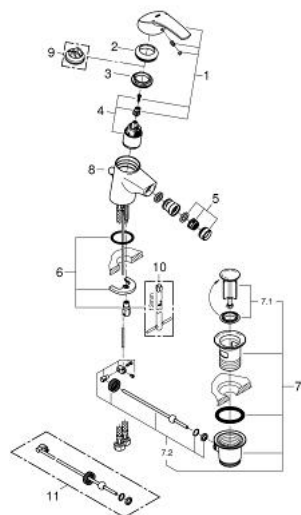

## 32 929 001 EUROSART BATERIE BIDEU MONOCOMANDĂ 1/2" MĂRIMEA S

### DESCRIEREA PRODUSULUI

- Colour: cromat
- instalare pe o singură gaură
- mâner din metal
- cartuş ceramic de 35 mm cu GROHE SilkMove
- suprafață GROHE LongLife
- limitator de debit reglabil
- reglare debit minim de aproximativ 2.5 l/min
- aerator cu racord cu bilă
- set evacuare cu tijă
- racorduri flexibile de conectare la apă
- sistem rapid de instalare
- limitator de temperatură opțional cu nr. de referință 46 375
- nivel de zgomot I în conformitate cu DIN 4109

## 32 929 001 EUROSMART BATERIE BIDEU MONOCOMANDĂ 1/2" MĂRIMEA S

### PIESE DE SCHIMB , august 2014 – now

- 1: Braț (Spare part-nr. 46561000)
- 2: capac (Spare part-nr. 46436000)
- 3: Screw coupling (Spare part-nr. 46460000)
- 4: Cartuș (Spare part-nr. 46374000)
- 5: Aerator (Spare part-nr. 13929000)
- 6: Ansamblu de fixare a tijei nefiletate (Spare part-nr. 46249000)
- 7: Set de scurgere 1 1/4" (Spare part-nr. 28910000)
- 7.1: Fișa de conectare (Spare part-nr. 07182000)
- 7.2: Tijă cu bilă (Spare part-nr. 07052000)
- 8: Tijă verticală (Spare part-nr. 06329000)
- 9: Limitator de temperatură (Spare part-nr. 46375000)\*
- 10: Cheie pentru montare (Spare part-nr. 19017000)\*
- 11: Tijă cu bilă (Spare part-nr. 07341000)\*