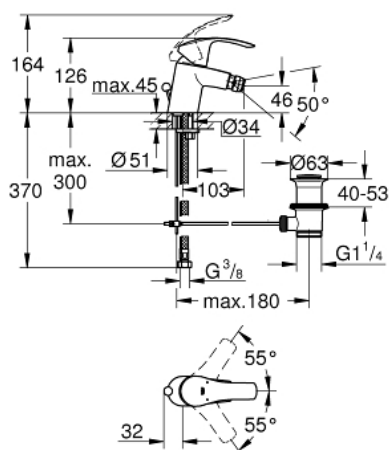

## 32 929 002 EUROSMART BATERIE BIDEU MONOCOMANDĂ 1/2" MĂRIMEA S

### DESCRIEREA PRODUSULUI

- Colour: cromat
- instalare pe o singură gaură
- mâner din metal
- cartuş ceramic de 35 mm cu GROHE SilkMove
- limitator de debit reglabil
- cu limitator de temperatură
- suprafață GROHE LongLife
- GROHE EcoJoy tehnologie pentru reducerea consumului de apă
- maximum flow rate (at 3 bar): 5 l/min
- GROHE FastFixation sistem de instalare rapida
- cu racord cu bilă
- set evacuare cu tijă
- racorduri flexibile de conectare la apă

### PIESE DE SCHIMB , octombrie 2013 – now

- 1: Braț (Spare part-nr. 46897000)
- 2: capac (Spare part-nr. 46492000)
- 3: Screw coupling (Spare part-nr. 46460000)
- 4: Cartuș (Spare part-nr. 46374000)
- 5: Tijă verticală (Spare part-nr. 06329000)
- 6: Aerator (Spare part-nr. 48159000)
- 7: Ansamblu de fixare a tijei nefiletate (Spare part-nr. 46671000)
- 8: Set de scurgere 1 1/4" (Spare part-nr. 28910000)
- 8.1: Fișa de conectare (Spare part-nr. 07182000)
- 8.2: Tijă cu bilă (Spare part-nr. 07052000)
- 9: Cheie tubulară (Spare part-nr. 19332000)\*
- 10: Cheie pentru montare (Spare part-nr. 19017000)\*
- 11: Tijă cu bilă (Spare part-nr. 07341000)\*