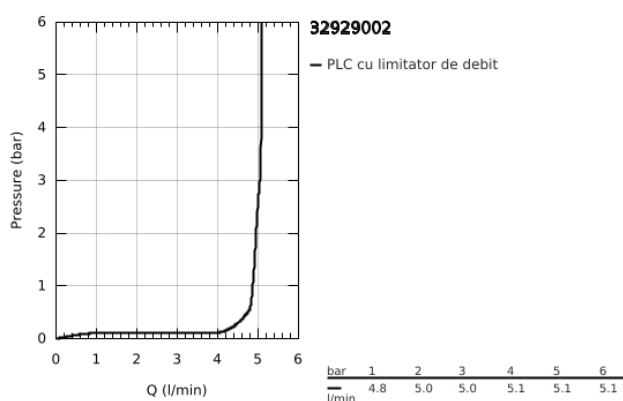

## 32 929 002 EUROSMART BATERIE BIDEU MONOCOMANDĂ 1/2" MĂRIMEA S

### DESCRIEREA PRODUSULUI

- Colour: cromat
- instalare pe o singură gaură
- mâner din metal
- cartuş ceramic de 35 mm cu GROHE SilkMove
- limitator de debit reglabil
- cu limitator de temperatură
- suprafață GROHE LongLife
- GROHE EcoJoy tehnologie pentru reducerea consumului de apă
- maximum flow rate (at 3 bar): 5 l/min
- GROHE FastFixation sistem de instalare rapida
- cu racord cu bilă
- set evacuare cu tijă
- racorduri flexibile de conectare la apă