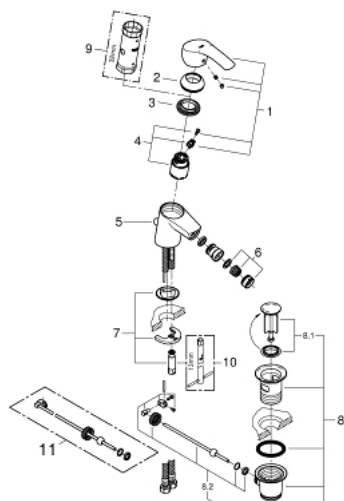

## 32 929 002 EUROSMART BATERIE BIDEU MONOCOMANDĂ 1/2" MĂRIMEA S

### DESCRIEREA PRODUSULUI

- Colour: cromat
- instalare pe o singură gaură
- mâner din metal
- cartuş ceramic de 35 mm cu GROHE SilkMove
- limitator de debit reglabil
- cu limitator de temperatură
- suprafață GROHE LongLife
- GROHE EcoJoy tehnologie pentru reducerea consumului de apă
- maximum flow rate (at 3 bar): 5 l/min
- GROHE FastFixation sistem de instalare rapida
- cu racord cu bilă
- set evacuare cu tijă
- racorduri flexibile de conectare la apă

### PIESE DE SCHIMB , octombrie 2013 – now

- 1: Braț (Spare part-nr. 46897000)
- 2: capac (Spare part-nr. 46492000)
- 3: Screw coupling (Spare part-nr. 46460000)
- 4: Cartuș (Spare part-nr. 46374000)
- 5: Tijă verticală (Spare part-nr. 06329000)
- 6: Aerator (Spare part-nr. 48159000)
- 7: Ansamblu de fixare a tijei nefiletate (Spare part-nr. 46671000)
- 8: Set de scurgere 1 1/4" (Spare part-nr. 28910000)
- 8.1: Fișa de conectare (Spare part-nr. 07182000)
- 8.2: Tijă cu bilă (Spare part-nr. 07052000)
- 9: Cheie tubulară (Spare part-nr. 19332000)\*
- 10: Cheie pentru montare (Spare part-nr. 19017000)\*
- 11: Tijă cu bilă (Spare part-nr. 07341000)\*