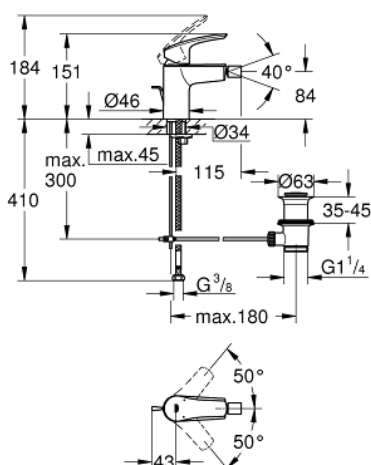

32 929 003 EUROSMART BATERIE BIDEU MONOCOMANDĂ 1/2" MĂRIMEA S

DESCRIEREA PRODUSULUI

- Colour: cromat
- instalare pe o singură gaură
- mâner din metal
- cartuş ceramic de 28 mm cu GROHE SilkMove
- limitator de debit reglabil
- cu limitator de temperatură
- suprafață GROHE LongLife
- GROHE EcoJoy tehnologie pentru reducerea consumului de apă
- maximum flow rate (at 3 bar): 5 l/min
- conducte de apă izolate - fără plumb și nichel
- GROHE FastFixation sistem de instalare rapida
- cu racord cu bilă
- set evacuare cu tijă
- racorduri flexibile de conectare la apă
- professional edition

32 929 003 EUROSMART BATERIE BIDEU MONOCOMANDĂ 1/2" MĂRIMEA S

PIESE DE SCHIMB , iulie 2019 – now

- 1: Braț (Spare part-nr. 48548000)
 - 2: capac (Spare part-nr. 46116000)
 - 3: Cartuș (Spare part-nr. 48518000)
 - 4: Lift rod (Spare part-nr. 65936PDO)
 - 5: Aerator Saturator cu Racord cu bila (Spare part-nr. 48552000)
 - 6: Ansamblu de fixare a tijei nefiletate (Spare part-nr. 46645000)
 - 7: Set de scurgere 1 1/4" (Spare part-nr. 28910000)
 - 7.1: Fișa de conectare (Spare part-nr. 07182000)
 - 7.2: Tijă cu bilă (Spare part-nr. 07052000)
 - 8: Cheie pentru montare (Spare part-nr. 19017000)*
 - 9: Tijă cu bilă (Spare part-nr. 07341000)*
- * Optional accessories