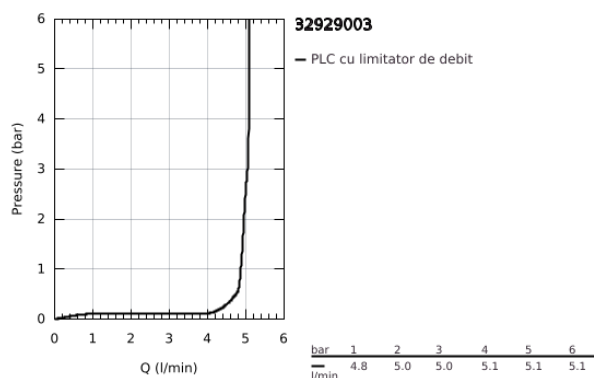

32 929 003 EUROSMART BATERIE BIDEU MONOCOMANDĂ 1/2" MĂRIMEA S

DESCRIEREA PRODUSULUI

- Colour: cromat
- instalare pe o singură gaură
- mâner din metal
- cartuş ceramic de 28 mm cu GROHE SilkMove
- limitator de debit reglabil
- cu limitator de temperatură
- suprafață GROHE LongLife
- GROHE EcoJoy tehnologie pentru reducerea consumului de apă
- maximum flow rate (at 3 bar): 5 l/min
- conducte de apă izolate - fără plumb și nichel
- GROHE FastFixation sistem de instalare rapida
- cu racord cu bilă
- set evacuare cu tijă
- racorduri flexibile de conectare la apă
- professional edition

32 929 003 EUROSMART BATERIE BIDEU MONOCOMANDĂ 1/2" MĂRIMEA S

PIESE DE SCHIMB , iulie 2019 – now

- 1: Braț (Spare part-nr. 48548000)
 - 2: capac (Spare part-nr. 46116000)
 - 3: Cartuș (Spare part-nr. 48518000)
 - 4: Lift rod (Spare part-nr. 65936PDO)
 - 5: Aerator Saturator cu Racord cu bila (Spare part-nr. 48552000)
 - 6: Ansamblu de fixare a tijei nefiletate (Spare part-nr. 46645000)
 - 7: Set de scurgere 1 1/4" (Spare part-nr. 28910000)
 - 7.1: Fișa de conectare (Spare part-nr. 07182000)
 - 7.2: Tijă cu bilă (Spare part-nr. 07052000)
 - 8: Cheie pentru montare (Spare part-nr. 19017000)*
 - 9: Tijă cu bilă (Spare part-nr. 07341000)*
- * Optional accessories