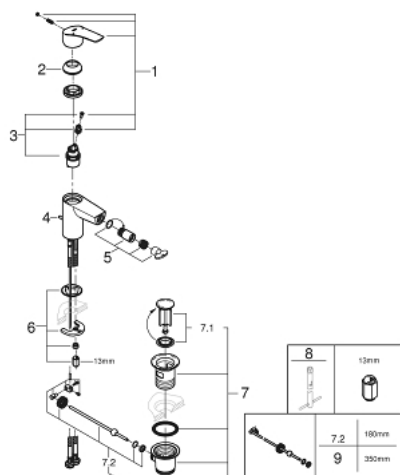

32 929 003 EUROSMART BATERIE BIDEU MONOCOMANDĂ 1/2" MĂRIMEA S

DESCRIEREA PRODUSULUI

- Colour: cromat
- instalare pe o singură gaură
- mâner din metal
- cartuş ceramic de 28 mm cu GROHE SilkMove
- limitator de debit reglabil
- cu limitator de temperatură
- suprafață GROHE LongLife
- GROHE EcoJoy tehnologie pentru reducerea consumului de apă
- maximum flow rate (at 3 bar): 5 l/min
- conducte de apă izolate - fără plumb și nichel
- GROHE FastFixation sistem de instalare rapida
- cu racord cu bilă
- set evacuare cu tijă
- racorduri flexibile de conectare la apă
- professional edition

32 929 003 EUROSMART BATERIE BIDEU MONOCOMANDĂ 1/2" MĂRIMEA S

PIESE DE SCHIMB , iulie 2019 – now

- 1: Braț (Spare part-nr. 48548000)
 - 2: capac (Spare part-nr. 46116000)
 - 3: Cartuș (Spare part-nr. 48518000)
 - 4: Lift rod (Spare part-nr. 65936PDO)
 - 5: Aerator Saturator cu Racord cu bila (Spare part-nr. 48552000)
 - 6: Ansamblu de fixare a tijei nefiletate (Spare part-nr. 46645000)
 - 7: Set de scurgere 1 1/4" (Spare part-nr. 28910000)
 - 7.1: Fișa de conectare (Spare part-nr. 07182000)
 - 7.2: Tijă cu bilă (Spare part-nr. 07052000)
 - 8: Cheie pentru montare (Spare part-nr. 19017000)*
 - 9: Tijă cu bilă (Spare part-nr. 07341000)*
- * Optional accessories