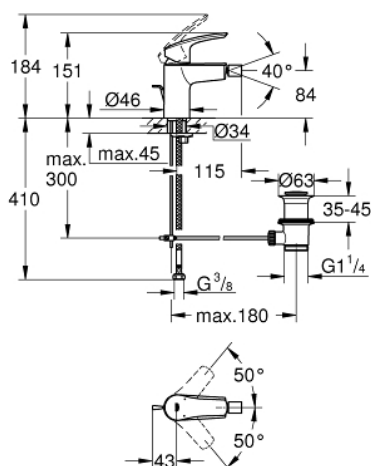

## 32 929 243 3 EUROSMART BATERIE BIDEU MONOCOMANDĂ 1/2" MĂRIMEA S

### DESCRIEREA PRODUSULUI

- Colour: matte black
- instalare pe o singură gaură
- mâner din metal
- cartuş ceramic de 28 mm cu GROHE SilkMove
- limitator de debit reglabil
- cu limitator de temperatură
- GROHE EcoJoy tehnologie pentru reducerea consumului de apă
- maximum flow rate (at 3 bar): 5 l/min
- conducte de apă izolate - fără plumb și nichel
- GROHE FastFixation sistem de instalare rapida
- cu racord cu bilă
- set evacuare cu tijă
- racorduri flexibile de conectare la apă
- professional edition

### PIESE DE SCHIMB , februarie 2023 – now

- 1: Braț (Spare part-nr. 485482430)
  - 2: cap (Spare part-nr. 461162430)
  - 3: Cartuș (Spare part-nr. 48518000)
  - 4: lift rod (Spare part-nr. 659362430)
  - 5: Aerator Saturator cu Racord cu bila (Spare part-nr. 485522430)
  - 6: Ansamblu de fixare a tijei nefiletate (Spare part-nr. 46645000)
  - 7: Set de scurgere 1 1/4" (Spare part-nr. 289102430)
  - 7.1: Fișa de conectare (Spare part-nr. 071822430)
  - 7.2: Tijă cu bilă (Spare part-nr. 07052000)
  - 8: Cheie pentru montare (Spare part-nr. 19017000)\*
  - 9: Tijă cu bilă (Spare part-nr. 07341000)\*
- \* Optional accessories