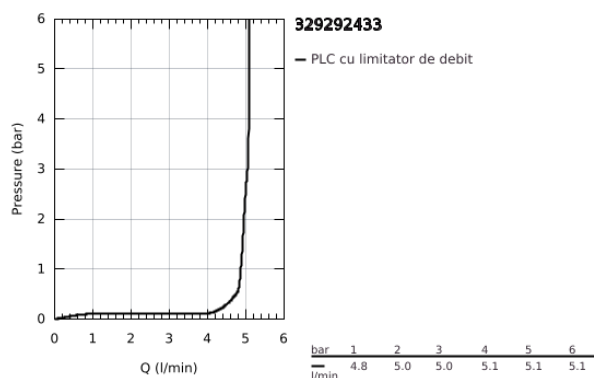

### DESCRIEREA PRODUSULUI

- Colour: matte black
- instalare pe o singură gaură
- mâner din metal
- cartuş ceramic de 28 mm cu GROHE SilkMove
- limitator de debit reglabil
- cu limitator de temperatură
- GROHE EcoJoy tehnologie pentru reducerea consumului de apă
- maximum flow rate (at 3 bar): 5 l/min
- conducte de apă izolate - fără plumb și nichel
- GROHE FastFixation sistem de instalare rapida
- cu racord cu bilă
- set evacuare cu tijă
- racorduri flexibile de conectare la apă
- professional edition