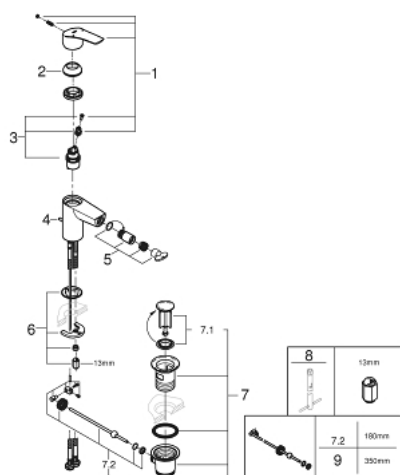

### DESCRIEREA PRODUSULUI

- Colour: matte black
- instalare pe o singură gaură
- mâner din metal
- cartuş ceramic de 28 mm cu GROHE SilkMove
- limitator de debit reglabil
- cu limitator de temperatură
- GROHE EcoJoy tehnologie pentru reducerea consumului de apă
- maximum flow rate (at 3 bar): 5 l/min
- conducte de apă izolate - fără plumb și nichel
- GROHE FastFixation sistem de instalare rapida
- cu racord cu bilă
- set evacuare cu tijă
- racorduri flexibile de conectare la apă
- professional edition

### PIESE DE SCHIMB , februarie 2023 – now

- 1: Braț (Spare part-nr. 485482430)
  - 2: cap (Spare part-nr. 461162430)
  - 3: Cartuș (Spare part-nr. 48518000)
  - 4: lift rod (Spare part-nr. 659362430)
  - 5: Aerator Saturator cu Racord cu bila (Spare part-nr. 485522430)
  - 6: Ansamblu de fixare a tijei nefiletate (Spare part-nr. 46645000)
  - 7: Set de scurgere 1 1/4" (Spare part-nr. 289102430)
  - 7.1: Fișa de conectare (Spare part-nr. 071822430)
  - 7.2: Tijă cu bilă (Spare part-nr. 07052000)
  - 8: Cheie pentru montare (Spare part-nr. 19017000)\*
  - 9: Tijă cu bilă (Spare part-nr. 07341000)\*
- \* Optional accessories