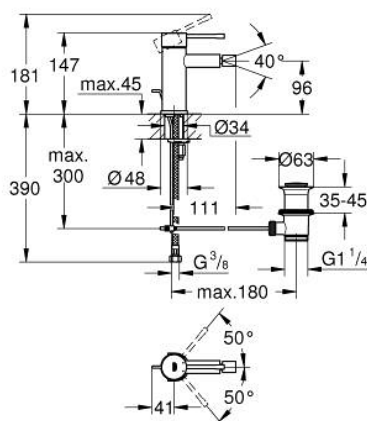

32 935 001 ESSENCE BATERIE BIDEU MONOCOMANDĂ 1/2" MĂRIMEA S

DESCRIEREA PRODUSULUI

- Colour: cromat
- instalare pe o singură gaură
- mâner din metal
- cartuş ceramic de 28 mm cu GROHE SilkMove
- cu limitator de temperatură
- suprafață GROHE LongLife
- sistem de instalare GROHE FastFixation Plus
- aerator cu racord cu bilă
- set evacuare cu tijă
- racorduri flexibile de conectare la apă
- presiunea minimă recomandată 1.0 bar

32.935.001 ESSENCE BATERIE BIDEU MONOCOMANDĂ 1/2" MĂRIMEA S

PIESE DE SCHIMB , februarie 2022 – now

- 1: Braț (Spare part-nr. 46917000)
 - 2: inel de fixare (Spare part-nr. 46715000)
 - 3: Cartuș (Spare part-nr. 46580000)
 - 4: Tijă verticală (Spare part-nr. 46739000)
 - 5: Aerator (Spare part-nr. 13998000)
 - 6: Șild (Spare part-nr. 48603000)
 - 7: Ansamblu de fixare a tijei nefiletate (Spare part-nr. 46645000)
 - 8: Set de scurgere 1 1/4" (Spare part-nr. 28910000)
 - 8.1: Fișa de conectare (Spare part-nr. 07182000)
 - 8.2: Tijă cu bilă (Spare part-nr. 07052000)
 - 9: Cheie pentru montare (Spare part-nr. 19017000)*
 - 10: Tijă cu bilă (Spare part-nr. 07341000)*
- * Optional accessories