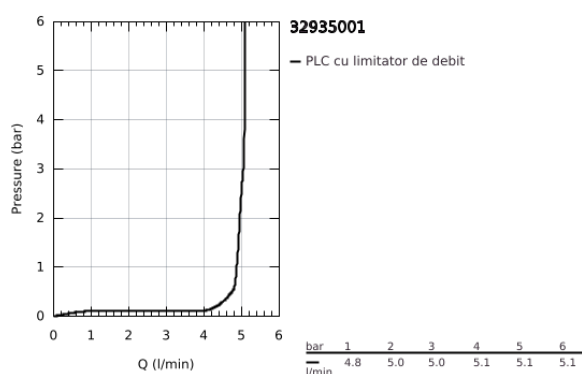

32 935 001 ESSENCE BATERIE BIDEU MONOCOMANDĂ 1/2" MĂRIMEA S

DESCRIEREA PRODUSULUI

- Colour: cromat
- instalare pe o singură gaură
- mâner din metal
- cartuş ceramic de 28 mm cu GROHE SilkMove
- cu limitator de temperatură
- suprafață GROHE LongLife
- sistem de instalare GROHE FastFixation Plus
- aerator cu racord cu bilă
- set evacuare cu tijă
- racorduri flexibile de conectare la apă
- presiunea minimă recomandată 1.0 bar

32.935.001 ESSENCE BATERIE BIDEU MONOCOMANDĂ 1/2" MĂRIMEA S

PIESE DE SCHIMB , februarie 2022 – now

- 1: Braț (Spare part-nr. 46917000)
 - 2: inel de fixare (Spare part-nr. 46715000)
 - 3: Cartuș (Spare part-nr. 46580000)
 - 4: Tijă verticală (Spare part-nr. 46739000)
 - 5: Aerator (Spare part-nr. 13998000)
 - 6: Șild (Spare part-nr. 48603000)
 - 7: Ansamblu de fixare a tijei nefiletate (Spare part-nr. 46645000)
 - 8: Set de scurgere 1 1/4" (Spare part-nr. 28910000)
 - 8.1: Fișa de conectare (Spare part-nr. 07182000)
 - 8.2: Tijă cu bilă (Spare part-nr. 07052000)
 - 9: Cheie pentru montare (Spare part-nr. 19017000)*
 - 10: Tijă cu bilă (Spare part-nr. 07341000)*
- * Optional accessories