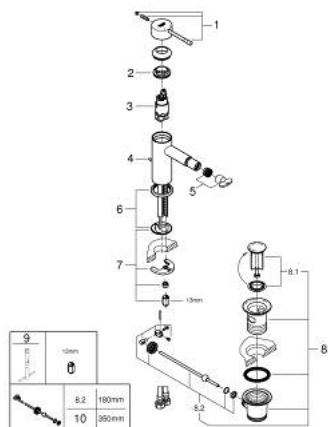

32 935 001 ESSENCE BATERIE BIDEU MONOCOMANDĂ 1/2" MĂRIMEA S

DESCRIEREA PRODUSULUI

- Colour: cromat
- instalare pe o singură gaură
- mâner din metal
- cartuş ceramic de 28 mm cu GROHE SilkMove
- cu limitator de temperatură
- suprafață GROHE LongLife
- sistem de instalare GROHE FastFixation Plus
- aerator cu racord cu bilă
- set evacuare cu tijă
- racorduri flexibile de conectare la apă
- presiunea minimă recomandată 1.0 bar

32.935.001 ESSENCE BATERIE BIDEU MONOCOMANDĂ 1/2" MĂRIMEA S

PIESE DE SCHIMB , februarie 2022 – now

- 1: Braț (Spare part-nr. 46917000)
 - 2: inel de fixare (Spare part-nr. 46715000)
 - 3: Cartuș (Spare part-nr. 46580000)
 - 4: Tijă verticală (Spare part-nr. 46739000)
 - 5: Aerator (Spare part-nr. 13998000)
 - 6: Șild (Spare part-nr. 48603000)
 - 7: Ansamblu de fixare a tijei nefiletate (Spare part-nr. 46645000)
 - 8: Set de scurgere 1 1/4" (Spare part-nr. 28910000)
 - 8.1: Fișa de conectare (Spare part-nr. 07182000)
 - 8.2: Tijă cu bilă (Spare part-nr. 07052000)
 - 9: Cheie pentru montare (Spare part-nr. 19017000)*
 - 10: Tijă cu bilă (Spare part-nr. 07341000)*
- * Optional accessories