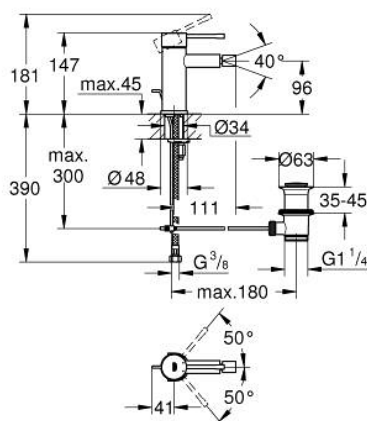

32 935 001 ESSENCE BATERIE BIDEU MONOCOMANDĂ 1/2" MĂRIMEA S

DESCRIEREA PRODUSULUI

- Colour: cromat
- instalare pe o singură gaură
- mâner din metal
- cartuş ceramic de 28 mm cu GROHE SilkMove
- cu limitator de temperatură
- suprafață GROHE LongLife
- sistem de instalare FastFixation Plus
- aerator cu racord cu bilă
- set evacuare cu tijă
- racorduri flexibile de conectare la apă
- presiunea minimă recomandată 1.0 bar

32.935.001 ESSENCE BATERIE BIDEU MONOCOMANDĂ 1/2" MĂRIMEA S

PIESE DE SCHIMB , februarie 2022 – now

- 1: Braț (Spare part-nr. 46917000)
 - 2: inel de fixare (Spare part-nr. 46715000)
 - 3: Cartuș (Spare part-nr. 46580000)
 - 4: Tijă verticală (Spare part-nr. 46739000)
 - 5: Aerator (Spare part-nr. 13998000)
 - 6: Șild (Spare part-nr. 48603000)
 - 7: Ansamblu de fixare a tijei nefiletate (Spare part-nr. 46645000)
 - 8: Set de scurgere 1 1/4" (Spare part-nr. 28910000)
 - 8.1: Fișa de conectare (Spare part-nr. 07182000)
 - 8.2: Tijă cu bilă (Spare part-nr. 07052000)
 - 9: Cheie pentru montare (Spare part-nr. 19017000)*
 - 10: Tijă cu bilă (Spare part-nr. 07341000)*
- * Optional accessories