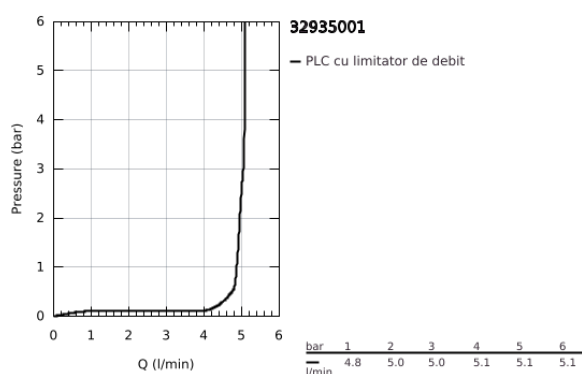

32 935 001 ESSENCE BATERIE BIDEU MONOCOMANDĂ 1/2" MĂRIMEA S

DESCRIEREA PRODUSULUI

- Colour: cromat
- instalare pe o singură gaură
- mâner din metal
- cartuş ceramic de 28 mm cu GROHE SilkMove
- cu limitator de temperatură
- suprafață GROHE LongLife
- sistem de instalare FastFixation Plus
- aerator cu racord cu bilă
- set evacuare cu tijă
- racorduri flexibile de conectare la apă
- presiunea minimă recomandată 1.0 bar

32.935.001 ESSENCE BATERIE BIDEU MONOCOMANDĂ 1/2" MĂRIMEA S

PIESE DE SCHIMB , februarie 2022 – now

- 1: Braț (Spare part-nr. 46917000)
 - 2: inel de fixare (Spare part-nr. 46715000)
 - 3: Cartuș (Spare part-nr. 46580000)
 - 4: Tijă verticală (Spare part-nr. 46739000)
 - 5: Aerator (Spare part-nr. 13998000)
 - 6: Șild (Spare part-nr. 48603000)
 - 7: Ansamblu de fixare a tijei nefiletate (Spare part-nr. 46645000)
 - 8: Set de scurgere 1 1/4" (Spare part-nr. 28910000)
 - 8.1: Fișa de conectare (Spare part-nr. 07182000)
 - 8.2: Tijă cu bilă (Spare part-nr. 07052000)
 - 9: Cheie pentru montare (Spare part-nr. 19017000)*
 - 10: Tijă cu bilă (Spare part-nr. 07341000)*
- * Optional accessories