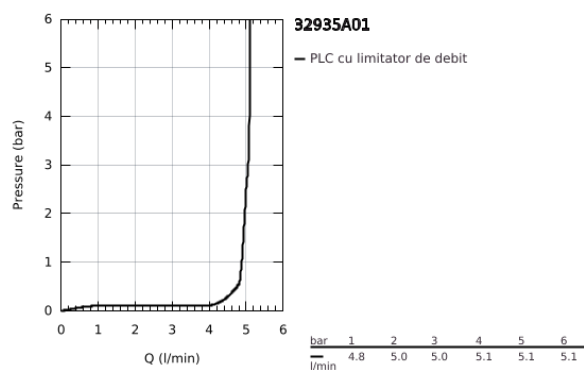

## 32 935 A01 ESSENCE BATERIE BIDEU MONOCOMANDĂ 1/2" MĂRIMEA S

### DESCRIEREA PRODUSULUI

- Colour: hard graphite
- instalare pe o singură gaură
- mâner din metal
- cartuş ceramic de 28 mm cu GROHE SilkMove
- cu limitator de temperatură
- finisaj GROHE LongLife
- sistem de instalare FastFixation Plus
- aerator cu racord cu bilă
- set evacuare cu tijă
- racorduri flexibile de conectare la apă
- presiunea minimă recomandată 1.0 bar