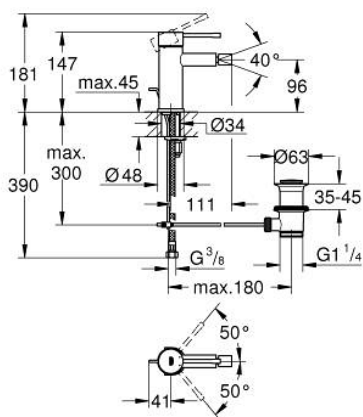

## 32 935 A01 ESSENCE BATERIE BIDEU MONOCOMANDĂ 1/2" MĂRIMEA S

### DESCRIEREA PRODUSULUI

- Colour: hard graphite
- instalare pe o singură gaură
- mâner din metal
- cartuş ceramic de 28 mm cu GROHE SilkMove
- cu limitator de temperatură
- finisaj GROHE LongLife
- sistem de instalare FastFixation Plus
- aerator cu racord cu bilă
- set evacuare cu tijă
- racorduri flexibile de conectare la apă
- presiunea minimă recomandată 1.0 bar

### PIESE DE SCHIMB , februarie 2022 – now

- 1: Braț (Spare part-nr. 46917A00)
  - 2: inel de fixare (Spare part-nr. 46715000)
  - 3: Cartuș (Spare part-nr. 46580000)
  - 4: Tijă verticală (Spare part-nr. 46739A00)
  - 5: Aerator (Spare part-nr. 13998000)
  - 6: Șild (Spare part-nr. 48603A00)
  - 7: Ansamblu de fixare a tijei nefiletate (Spare part-nr. 46645000)
  - 8: Set de scurgere 1 1/4" (Spare part-nr. 28910A00)
  - 8.1: Fișa de conectare (Spare part-nr. 07182A00)
  - 8.2: Tijă cu bilă (Spare part-nr. 07052000)
  - 9: Cheie pentru montare (Spare part-nr. 19017000)\*
  - 10: Tijă cu bilă (Spare part-nr. 07341000)\*
- \* Optional accessories