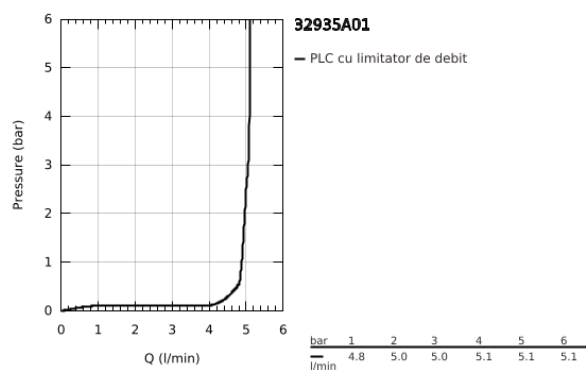

32 935 A01 ESSENCE BATERIE BIDEU MONOCOMANDĂ 1/2" MĂRIMEA S

DESCRIEREA PRODUSULUI

- Colour: hard graphite
- instalare pe o singură gaură
- mâner din metal
- cartuş ceramic de 28 mm cu GROHE SilkMove
- cu limitator de temperatură
- finisaj GROHE LongLife
- sistem de instalare GROHE FastFixation Plus
- aerator cu racord cu bilă
- set evacuare cu tijă
- racorduri flexibile de conectare la apă
- presiunea minimă recomandată 1.0 bar

32 935 A01 ESSENCE BATERIE BIDEU MONOCOMANDĂ 1/2" MĂRIMEA S

PIESE DE SCHIMB , februarie 2022 – now

- 1: Braț (Spare part-nr. 46917A00)
 - 2: inel de fixare (Spare part-nr. 46715000)
 - 3: Cartuș (Spare part-nr. 46580000)
 - 4: Tijă verticală (Spare part-nr. 46739A00)
 - 5: Aerator (Spare part-nr. 13998000)
 - 6: Șild (Spare part-nr. 48603A00)
 - 7: Ansamblu de fixare a tijei nefiletate (Spare part-nr. 46645000)
 - 8: Set de scurgere 1 1/4" (Spare part-nr. 28910A00)
 - 8.1: Fișa de conectare (Spare part-nr. 07182A00)
 - 8.2: Tijă cu bilă (Spare part-nr. 07052000)
 - 9: Cheie pentru montare (Spare part-nr. 19017000)*
 - 10: Tijă cu bilă (Spare part-nr. 07341000)*
- * Optional accessories