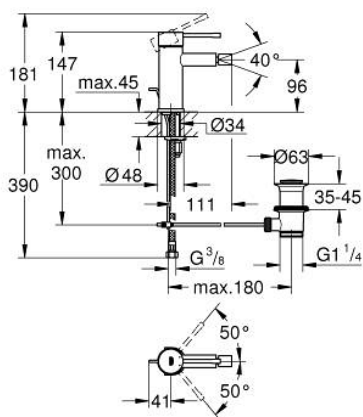

32 935 A01 ESSENCE BATERIE BIDEU MONOCOMANDĂ 1/2" MĂRIMEA S

DESCRIEREA PRODUSULUI

- Colour: hard graphite
- instalare pe o singură gaură
- mâner din metal
- cartuş ceramic de 28 mm cu GROHE SilkMove
- cu limitator de temperatură
- finisaj GROHE LongLife
- sistem de instalare GROHE FastFixation Plus
- aerator cu racord cu bilă
- set evacuare cu tijă
- racorduri flexibile de conectare la apă
- presiunea minimă recomandată 1.0 bar

32 935 A01 ESSENCE BATERIE BIDEU MONOCOMANDĂ 1/2" MĂRIMEA S

PIESE DE SCHIMB , februarie 2022 – now

- 1: Braț (Spare part-nr. 46917A00)
 - 2: inel de fixare (Spare part-nr. 46715000)
 - 3: Cartuș (Spare part-nr. 46580000)
 - 4: Tijă verticală (Spare part-nr. 46739A00)
 - 5: Aerator (Spare part-nr. 13998000)
 - 6: Șild (Spare part-nr. 48603A00)
 - 7: Ansamblu de fixare a tijei nefiletate (Spare part-nr. 46645000)
 - 8: Set de scurgere 1 1/4" (Spare part-nr. 28910A00)
 - 8.1: Fișa de conectare (Spare part-nr. 07182A00)
 - 8.2: Tijă cu bilă (Spare part-nr. 07052000)
 - 9: Cheie pentru montare (Spare part-nr. 19017000)*
 - 10: Tijă cu bilă (Spare part-nr. 07341000)*
- * Optional accessories