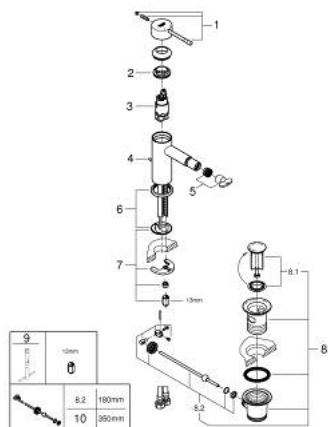

## 32 935 A01 ESSENCE BATERIE BIDEU MONOCOMANDĂ 1/2" MĂRIMEA S

### DESCRIEREA PRODUSULUI

- Colour: hard graphite
- instalare pe o singură gaură
- mâner din metal
- cartuş ceramic de 28 mm cu GROHE SilkMove
- cu limitator de temperatură
- finisaj GROHE LongLife
- sistem de instalare FastFixation Plus
- aerator cu racord cu bilă
- set evacuare cu tijă
- racorduri flexibile de conectare la apă
- presiunea minimă recomandată 1.0 bar

### PIESE DE SCHIMB , februarie 2022 – now

- 1: Braț (Spare part-nr. 46917A00)
  - 2: inel de fixare (Spare part-nr. 46715000)
  - 3: Cartuș (Spare part-nr. 46580000)
  - 4: Tijă verticală (Spare part-nr. 46739A00)
  - 5: Aerator (Spare part-nr. 13998000)
  - 6: Șild (Spare part-nr. 48603A00)
  - 7: Ansamblu de fixare a tijei nefiletate (Spare part-nr. 46645000)
  - 8: Set de scurgere 1 1/4" (Spare part-nr. 28910A00)
  - 8.1: Fișa de conectare (Spare part-nr. 07182A00)
  - 8.2: Tijă cu bilă (Spare part-nr. 07052000)
  - 9: Cheie pentru montare (Spare part-nr. 19017000)\*
  - 10: Tijă cu bilă (Spare part-nr. 07341000)\*
- \* Optional accessories