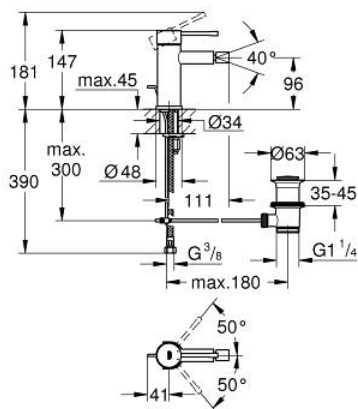

32 935 DC1 ESSENCE BATERIE BIDEU MONOCOMANDĂ 1/2" MĂRIMEA S

DESCRIEREA PRODUSULUI

- Colour: supersteel
- instalare pe o singură gaură
- mâner din metal
- cartuş ceramic de 28 mm cu GROHE SilkMove
- cu limitator de temperatură
- finisaj GROHE LongLife
- sistem de instalare GROHE FastFixation Plus
- aerator cu racord cu bilă
- set evacuare cu tijă
- racorduri flexibile de conectare la apă
- presiunea minimă recomandată 1.0 bar

32 935 DC1 ESSENCE BATERIE BIDEU MONOCOMANDĂ 1/2" MĂRIMEA S

PIESE DE SCHIMB , februarie 2022 – now

- 1: Braț (Spare part-nr. 46917DC0)
 - 2: inel de fixare (Spare part-nr. 46715000)
 - 3: Cartuș (Spare part-nr. 46580000)
 - 4: Tijă verticală (Spare part-nr. 46739EN0)
 - 5: Aerator (Spare part-nr. 13998000)
 - 7: Ansamblu de fixare a tijei nefiletat (Spare part-nr. 46645000)
 - 8: Set de scurgere 1 1/4" (Spare part-nr. 28910DC0)
 - 8.1: Fișa de conectare (Spare part-nr. 07182DC0)
 - 8.2: Tijă cu bilă (Spare part-nr. 07052000)
 - 9: Cheie pentru montare (Spare part-nr. 19017000)*
 - 10: Tijă cu bilă (Spare part-nr. 07341000)*
- * Optional accessories