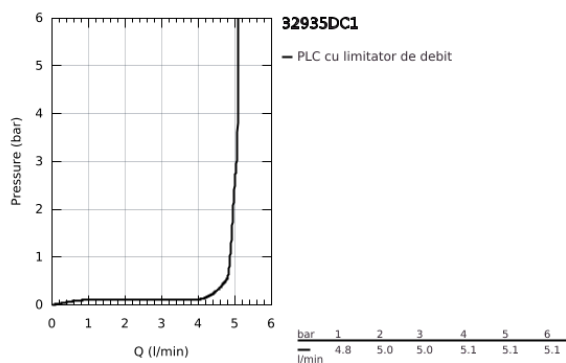

32 935 DC1 ESSENCE BATERIE BIDEU MONOCOMANDĂ 1/2" MĂRIMEA S

DESCRIEREA PRODUSULUI

- Colour: supersteel
- instalare pe o singură gaură
- mâner din metal
- cartuş ceramic de 28 mm cu GROHE SilkMove
- cu limitator de temperatură
- finisaj GROHE LongLife
- sistem de instalare GROHE FastFixation Plus
- aerator cu racord cu bilă
- set evacuare cu tijă
- racorduri flexibile de conectare la apă
- presiunea minimă recomandată 1.0 bar

32 935 DC1 ESSENCE BATERIE BIDEU MONOCOMANDĂ 1/2" MĂRIMEA S

PIESE DE SCHIMB , februarie 2022 – now

- 1: Braț (Spare part-nr. 46917DC0)
 - 2: inel de fixare (Spare part-nr. 46715000)
 - 3: Cartuș (Spare part-nr. 46580000)
 - 4: Tijă verticală (Spare part-nr. 46739EN0)
 - 5: Aerator (Spare part-nr. 13998000)
 - 7: Ansamblu de fixare a tijei nefiletat (Spare part-nr. 46645000)
 - 8: Set de scurgere 1 1/4" (Spare part-nr. 28910DC0)
 - 8.1: Fișa de conectare (Spare part-nr. 07182DC0)
 - 8.2: Tijă cu bilă (Spare part-nr. 07052000)
 - 9: Cheie pentru montare (Spare part-nr. 19017000)*
 - 10: Tijă cu bilă (Spare part-nr. 07341000)*
- * Optional accessories