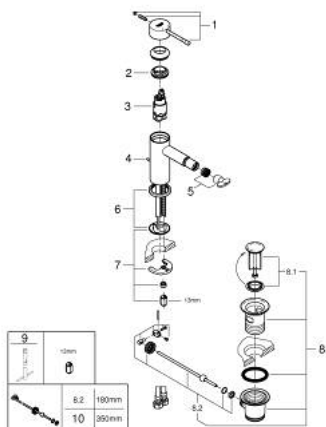

32 935 EN1 ESSENCE BATERIE BIDEU MONOCOMANDĂ 1/2" MĂRIMEA S

PIESE DE SCHIMB , mai 2024 – now

- 1: Braț (Spare part-nr. 46917EN0)
 - 2: inel de fixare (Spare part-nr. 46715000)
 - 3: Cartuș (Spare part-nr. 46580000)
 - 4: Tijă verticală (Spare part-nr. 46739EN0)
 - 5: Aerator (Spare part-nr. 13998000)
 - 6: Șild (Spare part-nr. 48603EN0)
 - 7: Ansamblu de fixare a tijei nefiletate (Spare part-nr. 46645000)
 - 8: Set de scurgere 1 1/4" (Spare part-nr. 28910EN0)
 - 8.1: Fișa de conectare (Spare part-nr. 07182EN0)
 - 8.2: Tijă cu bilă (Spare part-nr. 07052000)
 - 9: Cheie pentru montare (Spare part-nr. 19017000)*
 - 10: Tijă cu bilă (Spare part-nr. 07341000)*
- * Optional accessories