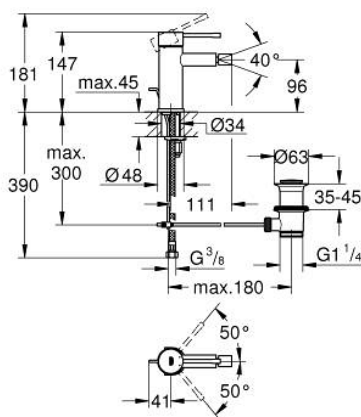

32 935 GL1 ESSENCE BATERIE BIDEU MONOCOMANDĂ 1/2" MĂRIMEA S

DESCRIEREA PRODUSULUI

- Colour: cool sunrise
- instalare pe o singură gaură
- mâner din metal
- cartuş ceramic de 28 mm cu GROHE SilkMove
- cu limitator de temperatură
- finisaj GROHE LongLife
- sistem de instalare FastFixation Plus
- aerator cu racord cu bilă
- set evacuare cu tijă
- racorduri flexibile de conectare la apă
- presiunea minimă recomandată 1.0 bar

32 935 GL1 ESSENCE BATERIE BIDEU MONOCOMANDĂ 1/2" MĂRIMEA S

PIESE DE SCHIMB , mai 2024 – now

- 1: Braț (Spare part-nr. 46917GL0)
 - 2: inel de fixare (Spare part-nr. 46715000)
 - 3: Cartuș (Spare part-nr. 46580000)
 - 4: lift rod (Spare part-nr. 46739GL0)
 - 5: Aerator (Spare part-nr. 13998000)
 - 6: Șild (Spare part-nr. 48603GL0)
 - 7: Ansamblu de fixare a tijei nefiletate (Spare part-nr. 46645000)
 - 8: Set de scurgere 1 1/4" (Spare part-nr. 28910GL0)
 - 8.1: Fișa de conectare (Spare part-nr. 07182GL0)
 - 8.2: Tijă cu bilă (Spare part-nr. 07052000)
 - 9: Cheie pentru montare (Spare part-nr. 19017000)*
 - 10: Tijă cu bilă (Spare part-nr. 07341000)*
- * Optional accessories