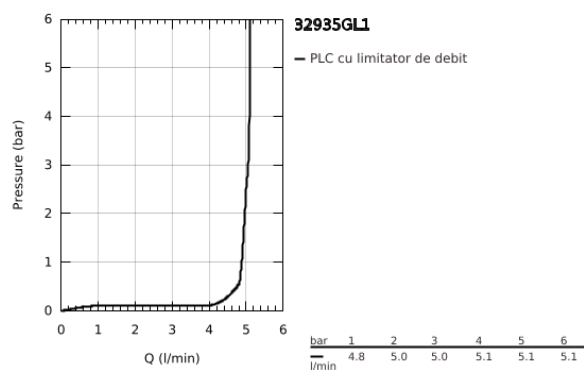

32 935 GL1 ESSENCE BATERIE BIDEU MONOCOMANDĂ 1/2" MĂRIMEA S

DESCRIEREA PRODUSULUI

- Colour: cool sunrise
- instalare pe o singură gaură
- mâner din metal
- cartuş ceramic de 28 mm cu GROHE SilkMove
- cu limitator de temperatură
- finisaj GROHE LongLife
- sistem de instalare FastFixation Plus
- aerator cu racord cu bilă
- set evacuare cu tijă
- racorduri flexibile de conectare la apă
- presiunea minimă recomandată 1.0 bar

32 935 GL1 ESSENCE BATERIE BIDEU MONOCOMANDĂ 1/2" MĂRIMEA S

PIESE DE SCHIMB , mai 2024 – now

- 1: Braț (Spare part-nr. 46917GL0)
 - 2: inel de fixare (Spare part-nr. 46715000)
 - 3: Cartuș (Spare part-nr. 46580000)
 - 4: lift rod (Spare part-nr. 46739GL0)
 - 5: Aerator (Spare part-nr. 13998000)
 - 6: Șild (Spare part-nr. 48603GL0)
 - 7: Ansamblu de fixare a tijei nefiletate (Spare part-nr. 46645000)
 - 8: Set de scurgere 1 1/4" (Spare part-nr. 28910GL0)
 - 8.1: Fișa de conectare (Spare part-nr. 07182GL0)
 - 8.2: Tijă cu bilă (Spare part-nr. 07052000)
 - 9: Cheie pentru montare (Spare part-nr. 19017000)*
 - 10: Tijă cu bilă (Spare part-nr. 07341000)*
- * Optional accessories