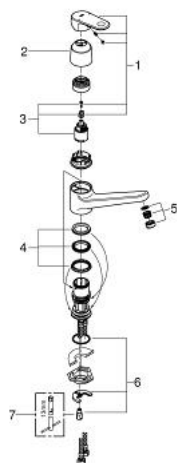

32 941 002 EUROPLUS BATERIE SPĂLĂTOR CU MONOCOMANDĂ 1/2"

DESCRIEREA PRODUSULUI

- Colour: cromat
- pipă joasă
- instalare pe o singură gaură
- finisaj GROHE LongLife
- cartuş ceramic de 35 mm cu GROHE SilkMove
- aerator cu tehnologie SpeedClean
- limitator de debit reglabil
- pipă pivotantă
- unghi de pivotare 140°
- mâner din metal
- racorduri flexibile de conectare la apă
- sistem rapid de instalare
- presiunea minimă recomandată 1.0 bar

32 941 002 EUROPLUS BATERIE SPĂLĂTOR CU MONOCOMANDĂ 1/2"

PIESE DE SCHIMB , aprilie 2014 – now

- 1: Braț (Spare part-nr. 46651000)
- 2: capac (Spare part-nr. 46601000)
- 3: Cartuș (Spare part-nr. 46374000)
- 4: kit de etanșare (Spare part-nr. 46429SA0)
- 5: Aerator (Spare part-nr. 13929000)
- 6: Ansamblu de fixare a tijei nefiletate (Spare part-nr. 46249000)
- 7: Cheie pentru montare (Spare part-nr. 19017000)*