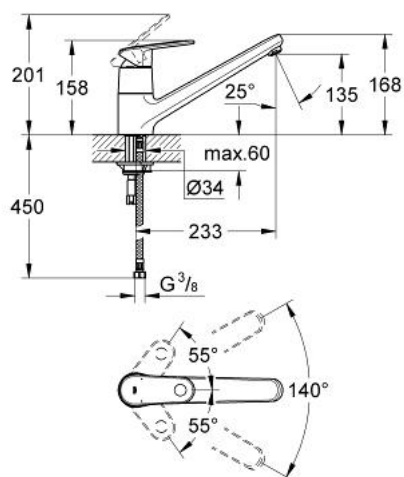

32 941 002 EUROPLUS BATERIE SPĂLĂTOR CU MONOCOMANDĂ 1/2"

DESCRIEREA PRODUSULUI

- Colour: cromat
- pipă joasă
- instalare pe o singură gaură
- finisaj GROHE LongLife
- cartuş ceramic de 35 mm cu GROHE SilkMove
- aerator cu tehnologie SpeedClean
- limitator de debit reglabil
- pipă pivotantă
- unghi de pivotare 140°
- mâner din metal
- racorduri flexibile de conectare la apă
- sistem rapid de instalare
- presiunea minimă recomandată 1.0 bar

32 941 002 EUROPLUS BATERIE SPĂLĂTOR CU MONOCOMANDĂ 1/2"

PIESE DE SCHIMB , aprilie 2014 – now

- 1: Braț (Spare part-nr. 46651000)
- 2: capac (Spare part-nr. 46601000)
- 3: Cartuș (Spare part-nr. 46374000)
- 4: kit de etanșare (Spare part-nr. 46429SA0)
- 5: Aerator (Spare part-nr. 13929000)
- 6: Ansamblu de fixare a tijei nefiletate (Spare part-nr. 46249000)
- 7: Cheie pentru montare (Spare part-nr. 19017000)*