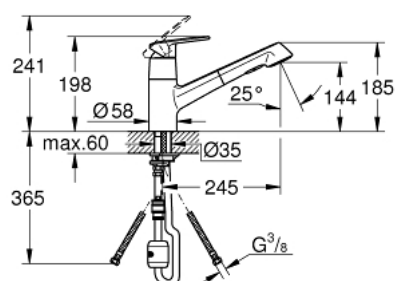

32 942 002 EUROPLUS BATERIE SPĂLĂTOR CU MONOCOMANDĂ 1/2"

DESCRIEREA PRODUSULUI

- Colour: cromat
- pipă joasă
- instalare pe o singură gaură
- finisaj GROHE LongLife
- cartuş ceramic de 35 mm cu GROHE SilkMove
- Pull-Out spray for greater flexibility
- divertor: aerator/jet duş
- revenire automată la aerator
- limitator de debit reglabil
- zonă pivotantă 120°
- mâner din metal
- protecție împotriva refluxului
- racorduri flexibile de conectare la apă
- sistem rapid de instalare
- presiunea minimă recomandată 1.0 bar

32 942 002 EUROPLUS BATERIE SPĂLĂTOR CU MONOCOMANDĂ 1/2"

PIESE DE SCHIMB , martie 2016 – now

- 1: Braț (Spare part-nr. 46651000)
- 2: capac (Spare part-nr. 46601000)
- 3: Cartuș (Spare part-nr. 46374000)
- 4: Furtun de duș (Spare part-nr. 48293000)
- 5: pară de duș (Spare part-nr. 46710000)
- 5.1: Aerator (Spare part-nr. 46711000)
- 5.2: Ventil de reținere (Spare part-nr. 08565000)
- 5.3: Filtru impuritati (Spare part-nr. 0676800M)
- 6: Ansamblu de fixare a tijei nefiletate (Spare part-nr. 46346000)
- 7: Cuplare rapidă (Spare part-nr. 46338000)
- 8: piuliță specială (Spare part-nr. 19377000)*