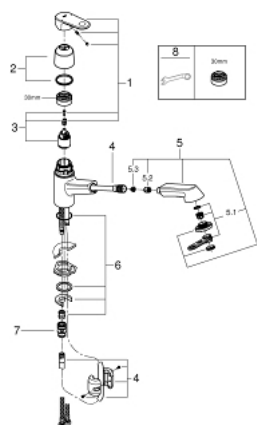

32 942 002 EUROPLUS BATERIE SPĂLĂTOR CU MONOCOMANDĂ 1/2"

DESCRIEREA PRODUSULUI

- Colour: cromat
- pipă joasă
- instalare pe o singură gaură
- finisaj GROHE LongLife
- cartuş ceramic de 35 mm cu GROHE SilkMove
- Pull-Out spray for greater flexibility
- divertor: aerator/jet duş
- revenire automată la aerator
- limitator de debit reglabil
- zonă pivotantă 120°
- mâner din metal
- protecție împotriva refluxului
- racorduri flexibile de conectare la apă
- sistem rapid de instalare
- presiunea minimă recomandată 1.0 bar

32 942 002 EUROPLUS BATERIE SPĂLĂTOR CU MONOCOMANDĂ 1/2"

PIESE DE SCHIMB , martie 2016 – now

- 1: Braț (Spare part-nr. 46651000)
- 2: capac (Spare part-nr. 46601000)
- 3: Cartuș (Spare part-nr. 46374000)
- 4: Furtun de duș (Spare part-nr. 48293000)
- 5: pară de duș (Spare part-nr. 46710000)
- 5.1: Aerator (Spare part-nr. 46711000)
- 5.2: Ventil de reținere (Spare part-nr. 08565000)
- 5.3: Filtru impuritati (Spare part-nr. 0676800M)
- 6: Ansamblu de fixare a tijei nefiletate (Spare part-nr. 46346000)
- 7: Cuplare rapidă (Spare part-nr. 46338000)
- 8: piuliță specială (Spare part-nr. 19377000)*