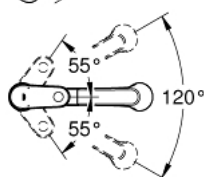

32 942 002 EUROPLUS BATERIE SPĂLĂTOR CU MONOCOMANDĂ 1/2"

DESCRIEREA PRODUSULUI

- Colour: cromat
- pipă joasă
- instalare pe o singură gaură
- finisaj GROHE LongLife
- cartuş ceramic de 35 mm cu GROHE SilkMove
- Pull-Out spray for greater flexibility
- divertor: aerator/jet duş
- revenire automată la aerator
- limitator de debit reglabil
- zonă pivotantă 120°
- mâner din metal
- protecție împotriva refluxului
- racorduri flexibile de conectare la apă
- sistem rapid de instalare
- presiunea minimă recomandată 1.0 bar

32 942 002 EUROPLUS BATERIE SPĂLĂTOR CU MONOCOMANDĂ 1/2"

PIESE DE SCHIMB , martie 2016 – now

- 1: Braț (Spare part-nr. 46651000)
- 2: capac (Spare part-nr. 46601000)
- 3: Cartuș (Spare part-nr. 46374000)
- 4: Furtun de duș (Spare part-nr. 48293000)
- 5: pară de duș (Spare part-nr. 46710000)
- 5.1: Aerator (Spare part-nr. 46711000)
- 5.2: Ventil de reținere (Spare part-nr. 08565000)
- 5.3: Filtru impuritati (Spare part-nr. 0676800M)
- 6: Ansamblu de fixare a tijei nefiletate (Spare part-nr. 46346000)
- 7: Cuplare rapidă (Spare part-nr. 46338000)
- 8: piuliță specială (Spare part-nr. 19377000)*