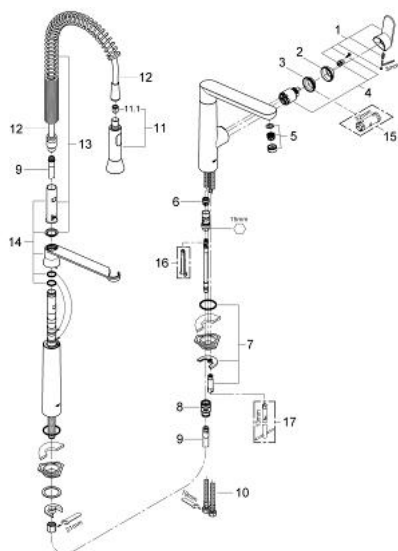

32 948 000 K7 BATERIE SPĂLĂTOR CU MONOCOMANDĂ 1/2"

DESCRIEREA PRODUSULUI

- Colour: cromat
- instalare pe 2 găuri
- cartuş ceramic de 35 mm cu GROHE SilkMove
- mâner din metal
- limitator de debit reglabil
- cu pulverizator lateral profesional
- pipă pivotantă
- aerator cu tehnologie SpeedClean
- unghi de pivotare 140°
- racorduri flexibile de conectare la apă
- sistem rapid de instalare
- protecție împotriva refluxului

32 948 000 K7 BATERIE SPĂLĂTOR CU MONOCOMANDĂ 1/2"

PIESE DE SCHIMB , noiembrie 2009 – now

- 1: Braț (Spare part-nr. 46729000)
- 2: capac (Spare part-nr. 46116000)
- 3: inel (Spare part-nr. 04456000)
- 4: Cartuș (Spare part-nr. 46374000)
- 5: Dispozitiv de îndreptare debit (Spare part-nr. 46718000)
- 6: Con (Spare part-nr. 07970000)
- 7: Ansamblu de fixare a tijei nefiletate (Spare part-nr. 46671000)
- 8: Cuplare rapidă (Spare part-nr. 46338000)
- 9: Furtun Metalflex (Spare part-nr. 46174000)
- 10: Furtun de legătură flexibil, 470 (Spare part-nr. 45484000)
- 11: pară de duș (Spare part-nr. 64159000)
- 11.1: Ventil de reținere (Spare part-nr. 08565000)
- 12: Furtun de duș (Spare part-nr. 46732000)
- 13: Spring (Spare part-nr. 46733SD0)
- 14: Holder pull out spray (Spare part-nr. 46734000)
- 15: Cheie tubulară (Spare part-nr. 19332000)*
- 16: Cheie de dezasamblare (Spare part-nr. 19132000)*
- 17: Cheie pentru montare (Spare part-nr. 19017000)*