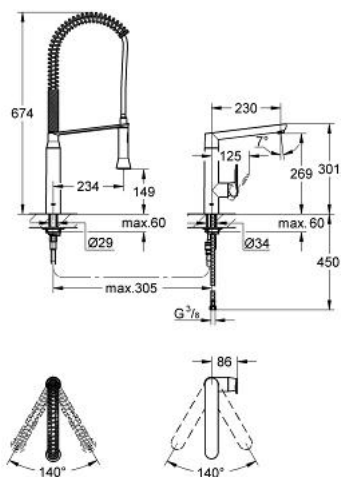

32 948 000 K7 BATERIE SPĂLĂTOR CU MONOCOMANDĂ 1/2"

DESCRIEREA PRODUSULUI

- Colour: cromat
- instalare pe 2 găuri
- cartuş ceramic de 35 mm cu GROHE SilkMove
- mâner din metal
- limitator de debit reglabil
- cu pulverizator lateral profesional
- pipă pivotantă
- aerator cu tehnologie SpeedClean
- unghi de pivotare 140°
- racorduri flexibile de conectare la apă
- sistem rapid de instalare
- protecție împotriva refluxului

32 948 000 K7 BATERIE SPĂLĂTOR CU MONOCOMANDĂ 1/2"

PIESE DE SCHIMB , noiembrie 2009 – now

- 1: Braț (Spare part-nr. 46729000)
- 2: capac (Spare part-nr. 46116000)
- 3: inel (Spare part-nr. 04456000)
- 4: Cartuș (Spare part-nr. 46374000)
- 5: Dispozitiv de îndreptare debit (Spare part-nr. 46718000)
- 6: Con (Spare part-nr. 07970000)
- 7: Ansamblu de fixare a tijei nefiletate (Spare part-nr. 46671000)
- 8: Cuplare rapidă (Spare part-nr. 46338000)
- 9: Furtun Metalflex (Spare part-nr. 46174000)
- 10: Furtun de legătură flexibil, 470 (Spare part-nr. 45484000)
- 11: pară de duș (Spare part-nr. 64159000)
- 11.1: Ventil de reținere (Spare part-nr. 08565000)
- 12: Furtun de duș (Spare part-nr. 46732000)
- 13: Spring (Spare part-nr. 46733SD0)
- 14: Holder pull out spray (Spare part-nr. 46734000)
- 15: Cheie tubulară (Spare part-nr. 19332000)*
- 16: Cheie de dezasamblare (Spare part-nr. 19132000)*
- 17: Cheie pentru montare (Spare part-nr. 19017000)*