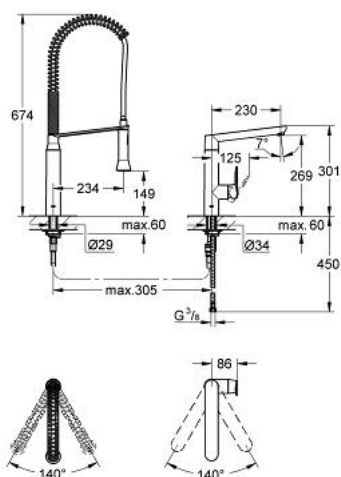

32 948 DC0 K7 BATERIE SPĂLĂTOR CU MONOCOMANDĂ 1/2"

DESCRIEREA PRODUSULUI

- Colour: supersteel
- instalare pe 2 găuri
- cartuş ceramic de 35 mm cu GROHE SilkMove
- mâner din metal
- limitator de debit reglabil
- cu pulverizator lateral profesional
- pipă pivotantă
- aerator cu tehnologie SpeedClean
- unghi de pivotare 140°
- racorduri flexibile de conectare la apă
- sistem rapid de instalare
- protecție împotriva refluxului

32 948 DC0 K7 BATERIE SPĂLĂTOR CU MONOCOMANDĂ 1/2"

PIESE DE SCHIMB , noiembrie 2009 – now

- 1: Braț (Spare part-nr. 46729DC0)
- 2: capac (Spare part-nr. 46116DC0)
- 3: inel (Spare part-nr. 04456000)
- 4: Cartuș (Spare part-nr. 46374000)
- 5: Dispozitiv de îndreptare debit (Spare part-nr. 46718DC0)
- 6: Con (Spare part-nr. 07970000)
- 7: Ansamblu de fixare a tijei nefiletate (Spare part-nr. 46671000)
- 8: Cuplare rapidă (Spare part-nr. 46338000)
- 9: Furtun Metalflex (Spare part-nr. 46174000)
- 10: Furtun de legătură flexibil, 470 (Spare part-nr. 45484000)
- 11: pară de duș (Spare part-nr. 64159DC0)
- 11.1: Ventil de reținere (Spare part-nr. 08565000)
- 12: Furtun de duș (Spare part-nr. 46732000)
- 13: Spring (Spare part-nr. 46733SD0)
- 14: Holder pull out spray (Spare part-nr. 46734000)
- 15: Cheie tubulară (Spare part-nr. 19332000)*
- 16: Cheie de dezamblare (Spare part-nr. 19132000)*
- 17: Cheie pentru montare (Spare part-nr. 19017000)*