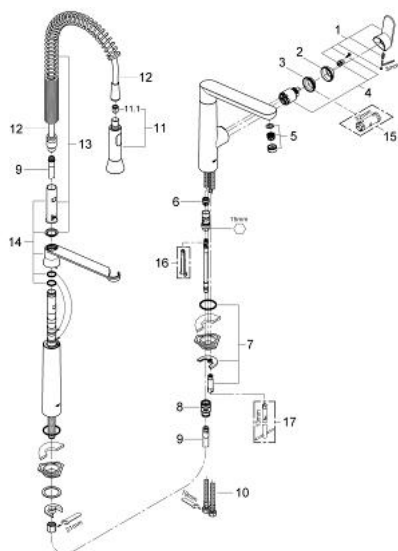

32 948 DC0 K7 BATERIE SPĂLĂTOR CU MONOCOMANDĂ 1/2"

DESCRIEREA PRODUSULUI

- Colour: supersteel
- instalare pe 2 găuri
- cartuş ceramic de 35 mm cu GROHE SilkMove
- mâner din metal
- limitator de debit reglabil
- cu pulverizator lateral profesional
- pipă pivotantă
- aerator cu tehnologie SpeedClean
- unghi de pivotare 140°
- racorduri flexibile de conectare la apă
- sistem rapid de instalare
- protecție împotriva refluxului

32 948 DC0 K7 BATERIE SPĂLĂTOR CU MONOCOMANDĂ 1/2"

PIESE DE SCHIMB , noiembrie 2009 – now

- 1: Braț (Spare part-nr. 46729DC0)
- 2: capac (Spare part-nr. 46116DC0)
- 3: inel (Spare part-nr. 04456000)
- 4: Cartuș (Spare part-nr. 46374000)
- 5: Dispozitiv de îndreptare debit (Spare part-nr. 46718DC0)
- 6: Con (Spare part-nr. 07970000)
- 7: Ansamblu de fixare a tijei nefiletate (Spare part-nr. 46671000)
- 8: Cuplare rapidă (Spare part-nr. 46338000)
- 9: Furtun Metalflex (Spare part-nr. 46174000)
- 10: Furtun de legătură flexibil, 470 (Spare part-nr. 45484000)
- 11: pară de duș (Spare part-nr. 64159DC0)
- 11.1: Ventil de reținere (Spare part-nr. 08565000)
- 12: Furtun de duș (Spare part-nr. 46732000)
- 13: Spring (Spare part-nr. 46733SD0)
- 14: Holder pull out spray (Spare part-nr. 46734000)
- 15: Cheie tubulară (Spare part-nr. 19332000)*
- 16: Cheie de dezamblare (Spare part-nr. 19132000)*
- 17: Cheie pentru montare (Spare part-nr. 19017000)*