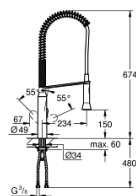

32 950 000 K7 BATERIE SPĂLĂTOR CU MONOCOMANDĂ 1/2"

PIESE DE SCHIMB , august 2016 – now

- 1: Braț (Spare part-nr. 46729000)
- 2: capac (Spare part-nr. 46116000)
- 3: Screw coupling (Spare part-nr. 46460000)
- 4: Cartuș (Spare part-nr. 46374000)
- 5: pară de duș (Spare part-nr. 46731000)
- 5.1: Ventil de reținere (Spare part-nr. 08565000)
- 5.2: Aerator (Spare part-nr. 46711000)
- 6: Furtun de duș (Spare part-nr. 46732000)
- 7: Spring (Spare part-nr. 46733SD0)
- 8: Holder pull out spray (Spare part-nr. 46734000)
- 9: Ansamblu de fixare a tijei nefiletate (Spare part-nr. 46671000)
- 10: Cheie tubulară (Spare part-nr. 19332000)*
- 11: Cheie pentru montare (Spare part-nr. 19017000)*