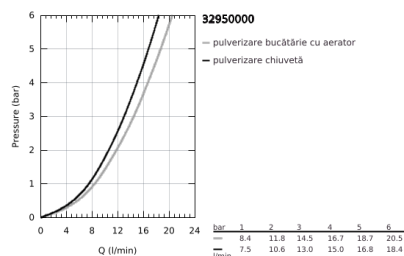

32 950 000 K7 BATERIE SPĂLĂTOR CU MONOCOMANDĂ 1/2"

DESCRIEREA PRODUSULUI

- Colour: cromat
- instalare pe o singură gaură
- finisaj GROHE LongLife
- cartuş ceramic de 35 mm cu GROHE SilkMove
- pulverizare profesională
- divertor: aerator/jet duş
- revenire automată la aerator
- pulverizator metalic
- limitator de debit reglabil
- pipă rotativă cu aerator și
- unghi de pivotare 140°
- protecție împotriva refluxului
- racorduri flexibile de conectare la apă
- sistem rapid de instalare
- maximum flow rate (at 3 bar): 14 l/min
- presiunea minimă recomandată 1.0 bar

32 950 000 K7 BATERIE SPĂLĂTOR CU MONOCOMANDĂ 1/2"

PIESE DE SCHIMB , august 2016 – now

- 1: Braț (Spare part-nr. 46729000)
- 2: capac (Spare part-nr. 46116000)
- 3: Screw coupling (Spare part-nr. 46460000)
- 4: Cartuș (Spare part-nr. 46374000)
- 5: pară de duș (Spare part-nr. 46731000)
- 5.1: Ventil de reținere (Spare part-nr. 08565000)
- 5.2: Aerator (Spare part-nr. 46711000)
- 6: Furtun de duș (Spare part-nr. 46732000)
- 7: Spring (Spare part-nr. 46733SD0)
- 8: Holder pull out spray (Spare part-nr. 46734000)
- 9: Ansamblu de fixare a tijei nefiletate (Spare part-nr. 46671000)
- 10: Cheie tubulară (Spare part-nr. 19332000)*
- 11: Cheie pentru montare (Spare part-nr. 19017000)*