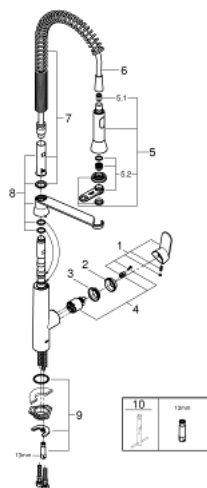

32 950 000 K7 BATERIE SPĂLĂTOR CU MONOCOMANDĂ 1/2"

DESCRIEREA PRODUSULUI

- Colour: cromat
- instalare pe o singură gaură
- finisaj GROHE LongLife
- cartuş ceramic de 35 mm cu GROHE SilkMove
- pulverizare profesională
- divertor: aerator/jet duş
- revenire automată la aerator
- pulverizator metalic
- limitator de debit reglabil
- pipă rotativă cu aerator și
- unghi de pivotare 140°
- protecție împotriva refluxului
- racorduri flexibile de conectare la apă
- sistem rapid de instalare
- maximum flow rate (at 3 bar): 14 l/min
- presiunea minimă recomandată 1.0 bar

32 950 000 K7 BATERIE SPĂLĂTOR CU MONOCOMANDĂ 1/2"

PIESE DE SCHIMB , august 2016 – now

- 1: Braț (Spare part-nr. 46729000)
- 2: capac (Spare part-nr. 46116000)
- 3: Screw coupling (Spare part-nr. 46460000)
- 4: Cartuș (Spare part-nr. 46374000)
- 5: pară de duș (Spare part-nr. 46731000)
- 5.1: Ventil de reținere (Spare part-nr. 08565000)
- 5.2: Aerator (Spare part-nr. 46711000)
- 6: Furtun de duș (Spare part-nr. 46732000)
- 7: Spring (Spare part-nr. 46733SD0)
- 8: Holder pull out spray (Spare part-nr. 46734000)
- 9: Ansamblu de fixare a tijei nefiletate (Spare part-nr. 46671000)
- 10: Cheie tubulară (Spare part-nr. 19332000)*
- 11: Cheie pentru montare (Spare part-nr. 19017000)*