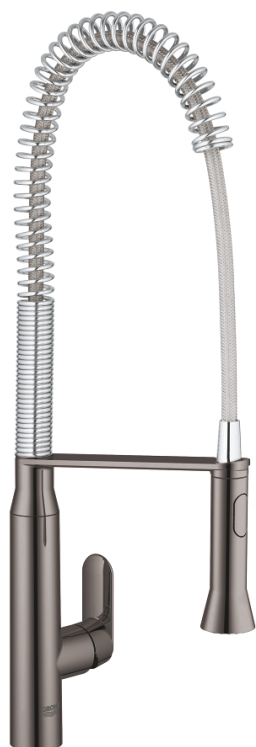

32 950 A00 K7 BATERIE SPĂLĂTOR CU MONOCOMANDĂ 1/2"

DESCRIEREA PRODUSULUI

- Colour: hard graphite
- instalare pe o singură gaură
- finisaj GROHE LongLife
- cartuş ceramic de 35 mm cu GROHE SilkMove
- pulverizare profesională
- divertor: aerator/jet duş
- revenire automată la aerator
- pulverizator metalic
- limitator de debit reglabil
- pipă rotativă cu aerator și
- unghi de pivotare 140°
- protecție împotriva refluxului
- racorduri flexibile de conectare la apă
- sistem rapid de instalare
- presiunea minimă recomandată 1.0 bar