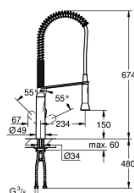

32 950 AL0 K7 BATERIE SPĂLĂTOR CU MONOCOMANDĂ 1/2"

DESCRIEREA PRODUSULUI

- Colour: brushed hard graphite
- instalare pe o singură gaură
- finisaj GROHE LongLife
- cartuș ceramic de 35 mm cu GROHE SilkMove
- pulverizare profesională
- divertor: aerator/jet duș
- revenire automată la aerator
- pulverizator metalic
- limitator de debit reglabil
- pipă rotativă cu aerator și
- unghi de pivotare 140°
- protecție împotriva refluxului
- racorduri flexibile de conectare la apă
- sistem rapid de instalare
- presiunea minimă recomandată 1.0 bar

32 950 AL0 K7 BATERIE SPĂLĂTOR CU MONOCOMANDĂ 1/2"

PIESE DE SCHIMB , martie 2018 – now

- 1: Braț (Spare part-nr. 46729AL0)
- 2: capac (Spare part-nr. 46116AL0)
- 3: Screw coupling (Spare part-nr. 46460000)
- 4: Cartuș (Spare part-nr. 46374000)
- 4.1: kit de etanșare (Spare part-nr. 46347000)
- 5: pară de duș (Spare part-nr. 46731AL0)
- 5.1: Ventil de reținere (Spare part-nr. 08565000)
- 5.2: Aerator (Spare part-nr. 46711000)
- 6: Furtun de duș (Spare part-nr. 46732DC0)
- 7: Spring (Spare part-nr. 46733SD0)
- 8: Holder pull out spray (Spare part-nr. 46734000)
- 9: Ansamblu de fixare a tijei nefiletate (Spare part-nr. 46671000)
- 10: Cheie pentru montare (Spare part-nr. 19017000)*