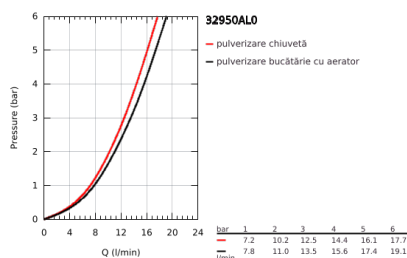

32 950 AL0 K7 BATERIE SPĂLĂTOR CU MONOCOMANDĂ 1/2"

DESCRIEREA PRODUSULUI

- Colour: brushed hard graphite
- instalare pe o singură gaură
- finisaj GROHE LongLife
- cartuș ceramic de 35 mm cu GROHE SilkMove
- pulverizare profesională
- divertor: aerator/jet duș
- revenire automată la aerator
- pulverizator metalic
- limitator de debit reglabil
- pipă rotativă cu aerator și
- unghi de pivotare 140°
- protecție împotriva refluxului
- racorduri flexibile de conectare la apă
- sistem rapid de instalare
- presiunea minimă recomandată 1.0 bar

32 950 AL0 K7 BATERIE SPĂLĂTOR CU MONOCOMANDĂ 1/2"

PIESE DE SCHIMB , martie 2018 – now

- 1: Braț (Spare part-nr. 46729AL0)
- 2: capac (Spare part-nr. 46116AL0)
- 3: Screw coupling (Spare part-nr. 46460000)
- 4: Cartuș (Spare part-nr. 46374000)
- 4.1: kit de etanșare (Spare part-nr. 46347000)
- 5: pară de duș (Spare part-nr. 46731AL0)
- 5.1: Ventil de reținere (Spare part-nr. 08565000)
- 5.2: Aerator (Spare part-nr. 46711000)
- 6: Furtun de duș (Spare part-nr. 46732DC0)
- 7: Spring (Spare part-nr. 46733SD0)
- 8: Holder pull out spray (Spare part-nr. 46734000)
- 9: Ansamblu de fixare a tijei nefiletate (Spare part-nr. 46671000)
- 10: Cheie pentru montare (Spare part-nr. 19017000)*