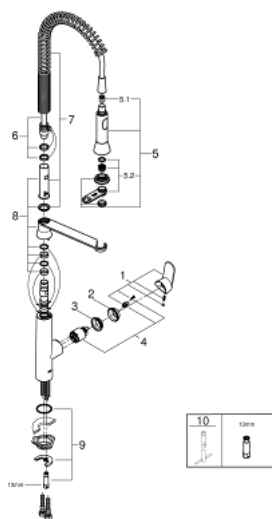

32 950 AL0 K7 BATERIE SPĂLĂTOR CU MONOCOMANDĂ 1/2"

DESCRIEREA PRODUSULUI

- Colour: brushed hard graphite
- instalare pe o singură gaură
- finisaj GROHE LongLife
- cartuș ceramic de 35 mm cu GROHE SilkMove
- pulverizare profesională
- divertor: aerator/jet duș
- revenire automată la aerator
- pulverizator metalic
- limitator de debit reglabil
- pipă rotativă cu aerator și
- unghi de pivotare 140°
- protecție împotriva refluxului
- racorduri flexibile de conectare la apă
- sistem rapid de instalare
- presiunea minimă recomandată 1.0 bar

32 950 AL0 K7 BATERIE SPĂLĂTOR CU MONOCOMANDĂ 1/2"

PIESE DE SCHIMB , martie 2018 – now

- 1: Braț (Spare part-nr. 46729AL0)
- 2: capac (Spare part-nr. 46116AL0)
- 3: Screw coupling (Spare part-nr. 46460000)
- 4: Cartuș (Spare part-nr. 46374000)
- 4.1: kit de etanșare (Spare part-nr. 46347000)
- 5: pară de duș (Spare part-nr. 46731AL0)
- 5.1: Ventil de reținere (Spare part-nr. 08565000)
- 5.2: Aerator (Spare part-nr. 46711000)
- 6: Furtun de duș (Spare part-nr. 46732DC0)
- 7: Spring (Spare part-nr. 46733SD0)
- 8: Holder pull out spray (Spare part-nr. 46734000)
- 9: Ansamblu de fixare a tijei nefiletate (Spare part-nr. 46671000)
- 10: Cheie pentru montare (Spare part-nr. 19017000)*