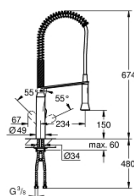

## 32 950 DC0 K7 BATERIE SPĂLĂTOR CU MONOCOMANDĂ 1/2"

### DESCRIEREA PRODUSULUI

- Colour: supersteel
- instalare pe o singură gaură
- finisaj GROHE LongLife
- cartuș ceramic de 35 mm cu GROHE SilkMove
- pulverizare profesională
- divertor: aerator/jet duș
- revenire automată la aerator
- pulverizator metalic
- limitator de debit reglabil
- pipă rotativă cu aerator și
- unghi de pivotare 140°
- protecție împotriva refluxului
- racorduri flexibile de conectare la apă
- sistem rapid de instalare
- maximum flow rate (at 3 bar): 14 l/min
- presiunea minimă recomandată 1.0 bar

### PIESE DE SCHIMB , august 2016 – now

- 1: Braț (Spare part-nr. 46729DC0)
- 2: capac (Spare part-nr. 46116DC0)
- 3: Screw coupling (Spare part-nr. 46460000)
- 4: Cartuș (Spare part-nr. 46374000)
- 5: pară de duș (Spare part-nr. 46731DC0)
- 5.1: Ventil de reținere (Spare part-nr. 08565000)
- 5.2: Aerator (Spare part-nr. 46711000)
- 6: Furtun de duș (Spare part-nr. 46732DC0)
- 7: Spring (Spare part-nr. 46733SD0)
- 8: Holder pull out spray (Spare part-nr. 46734000)
- 9: Ansamblu de fixare a tijei nefiletate (Spare part-nr. 46671000)
- 10: Cheie tubulară (Spare part-nr. 19332000)\*
- 11: Cheie pentru montare (Spare part-nr. 19017000)\*