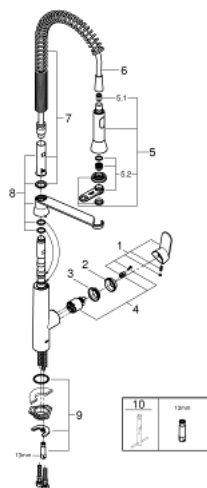

## 32 950 DC0 K7 BATERIE SPĂLĂTOR CU MONOCOMANDĂ 1/2"

### DESCRIEREA PRODUSULUI

- Colour: supersteel
- instalare pe o singură gaură
- finisaj GROHE LongLife
- cartuș ceramic de 35 mm cu GROHE SilkMove
- pulverizare profesională
- divertor: aerator/jet duș
- revenire automată la aerator
- pulverizator metalic
- limitator de debit reglabil
- pipă rotativă cu aerator și
- unghi de pivotare 140°
- protecție împotriva refluxului
- racorduri flexibile de conectare la apă
- sistem rapid de instalare
- maximum flow rate (at 3 bar): 14 l/min
- presiunea minimă recomandată 1.0 bar

### PIESE DE SCHIMB , august 2016 – now

- 1: Braț (Spare part-nr. 46729DC0)
- 2: capac (Spare part-nr. 46116DC0)
- 3: Screw coupling (Spare part-nr. 46460000)
- 4: Cartuș (Spare part-nr. 46374000)
- 5: pară de duș (Spare part-nr. 46731DC0)
- 5.1: Ventil de reținere (Spare part-nr. 08565000)
- 5.2: Aerator (Spare part-nr. 46711000)
- 6: Furtun de duș (Spare part-nr. 46732DC0)
- 7: Spring (Spare part-nr. 46733SD0)
- 8: Holder pull out spray (Spare part-nr. 46734000)
- 9: Ansamblu de fixare a tijei nefiletate (Spare part-nr. 46671000)
- 10: Cheie tubulară (Spare part-nr. 19332000)\*
- 11: Cheie pentru montare (Spare part-nr. 19017000)\*