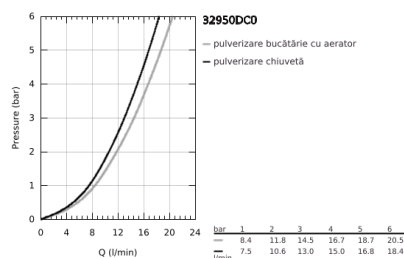

## 32 950 DC0 K7 BATERIE SPĂLĂTOR CU MONOCOMANDĂ 1/2"

### DESCRIEREA PRODUSULUI

- Colour: supersteel
- instalare pe o singură gaură
- finisaj GROHE LongLife
- cartuș ceramic de 35 mm cu GROHE SilkMove
- pulverizare profesională
- divertor: aerator/jet duș
- revenire automată la aerator
- pulverizator metalic
- limitator de debit reglabil
- pipă rotativă cu aerator și
- unghi de pivotare 140°
- protecție împotriva refluxului
- racorduri flexibile de conectare la apă
- sistem rapid de instalare
- maximum flow rate (at 3 bar): 14 l/min
- presiunea minimă recomandată 1.0 bar