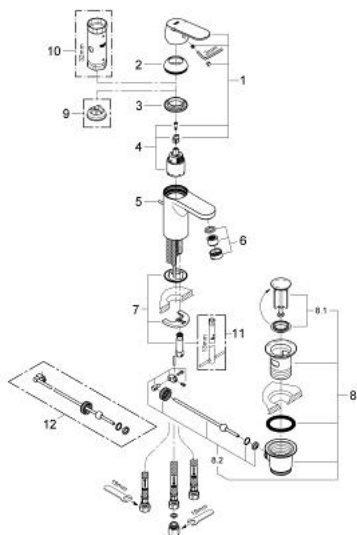

32 955 000 EUROSMART COSMOPOLITAN BATERIE LAVOAR MONOCOMANDĂ 1/2" MĂRIMEA S

DESCRIEREA PRODUSULUI

- Colour: cromat
- instalare pe o singură gaură
- mâner din metal
- cartuş ceramic de 35 mm cu GROHE SilkMove
- limitator de debit reglabil
- reglare debit minim de aproximativ 2.5 l/min
- suprafață GROHE LongLife
- sistem de instalare GROHE FastFixationcu suport de centrare
- regulator de debit
- set evacuare cu tijă
- racorduri flexibile de conectare la apă
- pentru boilere deschise
- limitator de temperatură opțional cu nr. de referință 46 375
- nivel de zgomot I în conformitate cu DIN 4109

32.955.000 EUROSMART COSMOPOLITAN BATERIE LAVOAR MONOCOMANDĂ 1/2" MĂRIMEA S

PIESE DE SCHIMB , noiembrie 2009 – now

- 1: Braț (Spare part-nr. 46681000)
- 2: capac (Spare part-nr. 46492000)
- 3: Screw coupling (Spare part-nr. 46460000)
- 4: Cartuș (Spare part-nr. 46558000)
- 5: Tijă verticală (Spare part-nr. 46739000)
- 6: Dispozitiv de îndreptare debit (Spare part-nr. 46162000)
- 7: Ansamblu de fixare a tijei nefiletate (Spare part-nr. 46671000)
- 8: Set de scurgere 1 1/4" (Spare part-nr. 28910000)
- 8.1: Fișa de conectare (Spare part-nr. 07182000)
- 8.2: Tijă cu bilă (Spare part-nr. 07052000)
- 9: Limitator de temperatură (Spare part-nr. 46375000)*
- 10: Cheie tubulară (Spare part-nr. 19332000)*
- 11: Cheie pentru montare (Spare part-nr. 19017000)*
- 12: Tijă cu bilă (Spare part-nr. 07341000)*