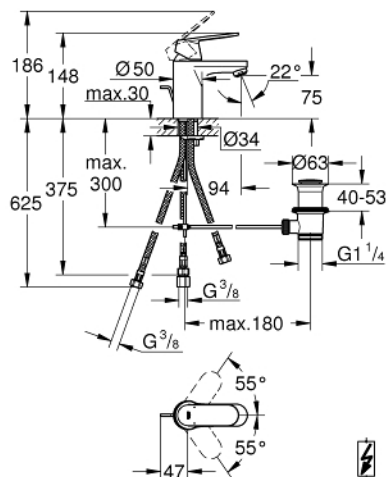

32 955 000 EUROSMART COSMOPOLITAN BATERIE LAVOAR MONOCOMANDĂ 1/2" MĂRIMEA S

DESCRIEREA PRODUSULUI

- Colour: cromat
- instalare pe o singură gaură
- mâner din metal
- cartuş ceramic de 35 mm cu GROHE SilkMove
- limitator de debit reglabil
- reglare debit minim de aproximativ 2.5 l/min
- suprafață GROHE LongLife
- sistem de instalare GROHE FastFixationcu suport de centrare
- regulator de debit
- set evacuare cu tijă
- racorduri flexibile de conectare la apă
- pentru boilere deschise
- limitator de temperatură opțional cu nr. de referință 46 375
- nivel de zgomot I în conformitate cu DIN 4109

32.955.000 EUROSMART COSMOPOLITAN BATERIE LAVOAR MONOCOMANDĂ 1/2" MĂRIMEA S

PIESE DE SCHIMB , noiembrie 2009 – now

- 1: Braț (Spare part-nr. 46681000)
- 2: capac (Spare part-nr. 46492000)
- 3: Screw coupling (Spare part-nr. 46460000)
- 4: Cartuș (Spare part-nr. 46558000)
- 5: Tijă verticală (Spare part-nr. 46739000)
- 6: Dispozitiv de îndreptare debit (Spare part-nr. 46162000)
- 7: Ansamblu de fixare a tijei nefiletate (Spare part-nr. 46671000)
- 8: Set de scurgere 1 1/4" (Spare part-nr. 28910000)
- 8.1: Fișa de conectare (Spare part-nr. 07182000)
- 8.2: Tijă cu bilă (Spare part-nr. 07052000)
- 9: Limitator de temperatură (Spare part-nr. 46375000)*
- 10: Cheie tubulară (Spare part-nr. 19332000)*
- 11: Cheie pentru montare (Spare part-nr. 19017000)*
- 12: Tijă cu bilă (Spare part-nr. 07341000)*