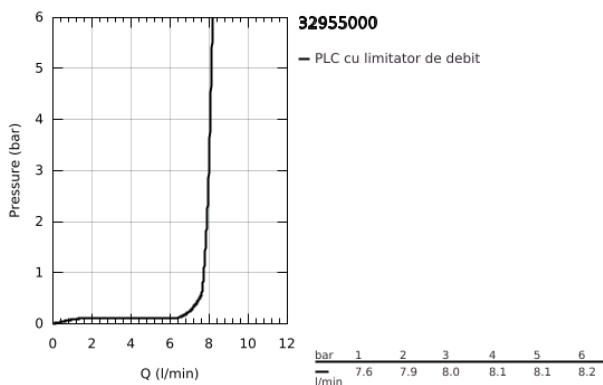

32 955 000 EUROSMART COSMOPOLITAN BATERIE LAVOAR MONOCOMANDĂ 1/2" MĂRIMEA S

DESCRIEREA PRODUSULUI

- Colour: cromat
- instalare pe o singură gaură
- mâner din metal
- cartuş ceramic de 35 mm cu GROHE SilkMove
- limitator de debit reglabil
- reglare debit minim de aproximativ 2.5 l/min
- suprafață GROHE LongLife
- sistem de instalare GROHE FastFixationcu suport de centrare
- regulator de debit
- set evacuare cu tijă
- racorduri flexibile de conectare la apă
- pentru boilere deschise
- limitator de temperatură opțional cu nr. de referință 46 375
- nivel de zgomot I în conformitate cu DIN 4109

32.955.000 EUROSMART COSMOPOLITAN BATERIE LAVOAR MONOCOMANDĂ 1/2" MĂRIMEA S

PIESE DE SCHIMB , noiembrie 2009 – now

- 1: Braț (Spare part-nr. 46681000)
- 2: capac (Spare part-nr. 46492000)
- 3: Screw coupling (Spare part-nr. 46460000)
- 4: Cartuș (Spare part-nr. 46558000)
- 5: Tijă verticală (Spare part-nr. 46739000)
- 6: Dispozitiv de îndreptare debit (Spare part-nr. 46162000)
- 7: Ansamblu de fixare a tijei nefiletate (Spare part-nr. 46671000)
- 8: Set de scurgere 1 1/4" (Spare part-nr. 28910000)
- 8.1: Fișa de conectare (Spare part-nr. 07182000)
- 8.2: Tijă cu bilă (Spare part-nr. 07052000)
- 9: Limitator de temperatură (Spare part-nr. 46375000)*
- 10: Cheie tubulară (Spare part-nr. 19332000)*
- 11: Cheie pentru montare (Spare part-nr. 19017000)*
- 12: Tijă cu bilă (Spare part-nr. 07341000)*