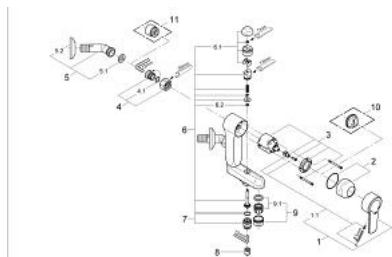

## 32 993 000 EUROSTYLE VERTICA-BATERIE CADĂ CU UN SINGUR BRAȚ, 1/2"

### DESCRIEREA PRODUSULUI

- Colour: cromat
- montare pe perete
- cartuș ceramic de 46 mm cu GROHE SilkMove
- limitator de debit reglabil
- reglare debit minim de aproximativ 2.5 l/min
- comutator automat cu blocare: cadă/duș
- țeavă de scurgere blocabila
- valvă unic-sens integrată în racordul de la duș de 1/2"
- îmbinare cu cot la 45°
- protecție împotriva refluxului
- limitator de temperatură opțional cu nr. de referință 46 308
- suprafață GROHE LongLife

### PIESE DE SCHIMB , ianuarie 2000 – now

- 1: Braț (Spare part-nr. 46458000)
- 1.1: Set de fixare (Spare part-nr. 46335000)
- 2: capac (Spare part-nr. 46242000)
- 3: Cartuș (Spare part-nr. 46048000)
- 4: Racord cu șurub 1/2" (Spare part-nr. 45044000)
- 4.1: etanșare Ø15 x Ø2 (Spare part-nr. 0311900M)
- 5: cot de legătură la 45° (Spare part-nr. 12110000)
- 5.1: etanșare (Spare part-nr. 0138600M)
- 5.2: Șild (Spare part-nr. 08364000)
- 6: Comutator (Spare part-nr. 47238000)
- 6.1: Buton de comutare (Spare part-nr. 47354000)
- 6.2: Disc de etanșare Ø6 x Ø2 (Spare part-nr. 0128300M)
- 6.2: O-ring Ø 6 x Ø 2 (Spare part-nr. 0881100M)
- 7: Niplu duș (Spare part-nr. 47355000)
- 8: Ventil de reținere (Spare part-nr. 08565000)
- 9: Aerator (Spare part-nr. 13927000)
- 9.1: kit de înlocuire pentru aerator M28x1 (Spare part-nr. 45029000)
- 10: Limitator de temperatură (Spare part-nr. 46308000)\*
- 11: Prolungire 3/4", 20 mm (Spare part-nr. 0713000M)\*