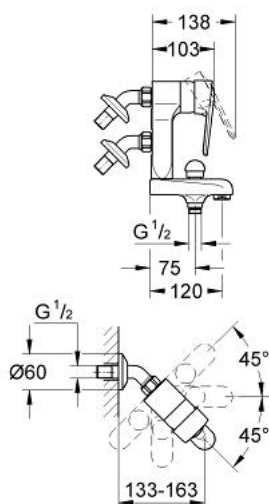

## 32 993 000 EUROSTYLE VERTICA-BATERIE CADĂ CU UN SINGUR BRAȚ, 1/2"

### DESCRIEREA PRODUSULUI

- Colour: cromat
- montare pe perete
- cartuș ceramic de 46 mm cu GROHE SilkMove
- limitator de debit reglabil
- reglare debit minim de aproximativ 2.5 l/min
- comutator automat cu blocare: cadă/duș
- țeavă de scurgere blocabila
- valvă unic-sens integrată în racordul de la duș de 1/2"
- îmbinare cu cot la 45°
- protecție împotriva refluxului
- limitator de temperatură opțional cu nr. de referință 46 308
- suprafață GROHE LongLife

### PIESE DE SCHIMB , ianuarie 2000 – now

- 1: Braț (Spare part-nr. 46458000)
- 1.1: Set de fixare (Spare part-nr. 46335000)
- 2: capac (Spare part-nr. 46242000)
- 3: Cartuș (Spare part-nr. 46048000)
- 4: Racord cu șurub 1/2" (Spare part-nr. 45044000)
- 4.1: etanșare Ø15 x Ø2 (Spare part-nr. 0311900M)
- 5: cot de legătură la 45° (Spare part-nr. 12110000)
- 5.1: etanșare (Spare part-nr. 0138600M)
- 5.2: Șild (Spare part-nr. 08364000)
- 6: Comutator (Spare part-nr. 47238000)
- 6.1: Buton de comutare (Spare part-nr. 47354000)
- 6.2: Disc de etanșare Ø6 x Ø2 (Spare part-nr. 0128300M)
- 6.2: O-ring Ø 6 x Ø 2 (Spare part-nr. 0881100M)
- 7: Niplu duș (Spare part-nr. 47355000)
- 8: Ventil de reținere (Spare part-nr. 08565000)
- 9: Aerator (Spare part-nr. 13927000)
- 9.1: kit de înlocuire pentru aerator M28x1 (Spare part-nr. 45029000)
- 10: Limitator de temperatură (Spare part-nr. 46308000)\*
- 11: Prolungire 3/4", 20 mm (Spare part-nr. 0713000M)\*