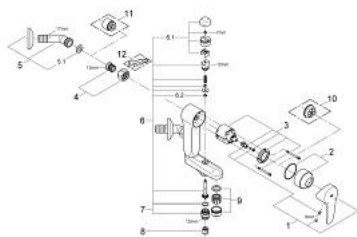

## 32 993 001 EUROSTYLE VERTICA-BATERIE CADĂ CU UN SINGUR BRAȚ, 1/2"

### DESCRIEREA PRODUSULUI

- Colour: cromat
- montare pe perete
- mâner din metal
- cartuș ceramic de 46 mm cu GROHE SilkMove
- suprafață GROHE LongLife
- limitator de debit reglabil
- reglare debit minim de aproximativ 2.5 l/min
- comutator automat cu blocare: cadă/duș
- țeavă de scurgere blocabila
- valve unic-sens integrate în ieșirea pentru duș de 1/2"
- îmbinare cu cot la 45°
- ornamente metalice
- limitator de temperatură opțional cu nr. de referință 46 375
- protecție împotriva refluxului
- nivel de zgomot I în conformitate cu DIN 4109

### PIESE DE SCHIMB , decembrie 2012 – now

- 1: Braț (Spare part-nr. 46577000)
  - 2: capac (Spare part-nr. 46025000)
  - 3: Cartuș (Spare part-nr. 46048000)
  - 4: Racord cu șurub 1/2" (Spare part-nr. 45044000)
  - 5: cot de legătură la 45° (Spare part-nr. 12110000)
  - 5.1: etanșare (Spare part-nr. 0138600M)
  - 5.2: Șild (Spare part-nr. 08364000)
  - 6: Comutator (Spare part-nr. 47238000)
  - 7: Niplu duș (Spare part-nr. 47355000)
  - 8: Ventil de reținere (Spare part-nr. 08565000)
  - 9: Aerator (Spare part-nr. 13927000)
  - 10: Limitator de temperatură (Spare part-nr. 46375000)\*
  - 11: Prolungire 3/4", 20 mm (Spare part-nr. 0713000M)\*
  - 12: piuliță specială (Spare part-nr. 19377000)\*
- \* Optional accessories