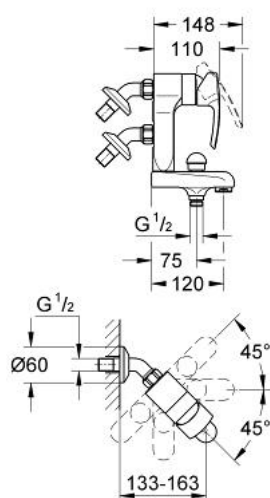

## 32 993 001 EUROSTYLE VERTICA-BATERIE CADĂ CU UN SINGUR BRAȚ, 1/2"

### DESCRIEREA PRODUSULUI

- Colour: cromat
- montare pe perete
- mâner din metal
- cartuș ceramic de 46 mm cu GROHE SilkMove
- suprafață GROHE LongLife
- limitator de debit reglabil
- reglare debit minim de aproximativ 2.5 l/min
- comutator automat cu blocare: cadă/duș
- țeavă de scurgere blocabila
- valve unic-sens integrate în ieșirea pentru duș de 1/2"
- îmbinare cu cot la 45°
- ornamente metalice
- limitator de temperatură opțional cu nr. de referință 46 375
- protecție împotriva refluxului
- nivel de zgomot I în conformitate cu DIN 4109

### PIESE DE SCHIMB , decembrie 2012 – now

- 1: Braț (Spare part-nr. 46577000)
  - 2: capac (Spare part-nr. 46025000)
  - 3: Cartuș (Spare part-nr. 46048000)
  - 4: Racord cu șurub 1/2" (Spare part-nr. 45044000)
  - 5: cot de legătură la 45° (Spare part-nr. 12110000)
  - 5.1: etanșare (Spare part-nr. 0138600M)
  - 5.2: Șild (Spare part-nr. 08364000)
  - 6: Comutator (Spare part-nr. 47238000)
  - 7: Niplu duș (Spare part-nr. 47355000)
  - 8: Ventil de reținere (Spare part-nr. 08565000)
  - 9: Aerator (Spare part-nr. 13927000)
  - 10: Limitator de temperatură (Spare part-nr. 46375000)\*
  - 11: Prolungire 3/4", 20 mm (Spare part-nr. 0713000M)\*
  - 12: piuliță specială (Spare part-nr. 19377000)\*
- \* Optional accessories