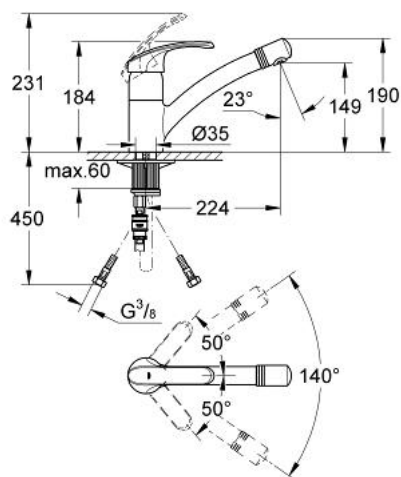

32 997 SD0 ALIRA BATERIE SPĂLĂTOR CU MONOCOMANDĂ 1/2"

DESCRIEREA PRODUSULUI

- Colour: oțel inoxidabil
- instalare pe o singură gaură
- corp din inox masiv
- cartuş ceramic de 46 mm cu GROHE SilkMove
- material de producție GROHE RealSteel(corp din inox)
- limitator de debit reglabil
- pipă rotativă cu aerator și
- cu limitator de oprire
- aerator
- racorduri flexibile de conectare la apă
- sistem rapid de instalare

32 997 SD0 ALIRA BATERIE SPĂLĂTOR CU MONOCOMANDĂ 1/2"

PIESE DE SCHIMB , ianuarie 2001 – now

- 1: Braț (Spare part-nr. 46513SD0)
- 1.1: Set de fixare (Spare part-nr. 46241000)
- 1.1: kit de înlocuire pentru fixare (Spare part-nr. 46514000)
- 2: capac (Spare part-nr. 08842SD0)
- 3: Cartuș (Spare part-nr. 46048000)
- 4: șurub (Spare part-nr. 1126800M)
- 5: Furtun Metalflex (Spare part-nr. 46104000)
- 6: Aerator (Spare part-nr. 13952DC0)
- 7: Cuplare rapidă (Spare part-nr. 46338000)
- 8: Ansamblu de fixare a tijei nefiletate (Spare part-nr. 46346000)
- 9: Furtun de legătură flexibil, 470 (Spare part-nr. 45484000)
- 9: Țeavă (Spare part-nr. 45830000)
- 10: Cheie de dezasamblare (Spare part-nr. 19132000)*