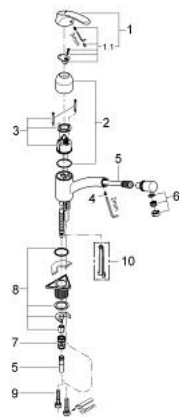

32 997 SD0 ALIRA BATERIE SPĂLĂTOR CU MONOCOMANDĂ 1/2"

DESCRIEREA PRODUSULUI

- Colour: oțel inoxidabil
- instalare pe o singură gaură
- corp din inox masiv
- cartuş ceramic de 46 mm cu GROHE SilkMove
- material de producție GROHE RealSteel(corp din inox)
- limitator de debit reglabil
- pipă rotativă cu aerator și
- cu limitator de oprire
- aerator
- racorduri flexibile de conectare la apă
- sistem rapid de instalare

32 997 SD0 ALIRA BATERIE SPĂLĂTOR CU MONOCOMANDĂ 1/2"

PIESE DE SCHIMB , ianuarie 2001 – now

- 1: Braț (Spare part-nr. 46513SD0)
- 1.1: Set de fixare (Spare part-nr. 46241000)
- 1.1: kit de înlocuire pentru fixare (Spare part-nr. 46514000)
- 2: capac (Spare part-nr. 08842SD0)
- 3: Cartuș (Spare part-nr. 46048000)
- 4: șurub (Spare part-nr. 1126800M)
- 5: Furtun Metalflex (Spare part-nr. 46104000)
- 6: Aerator (Spare part-nr. 13952DC0)
- 7: Cuplare rapidă (Spare part-nr. 46338000)
- 8: Ansamblu de fixare a tijei nefiletate (Spare part-nr. 46346000)
- 9: Furtun de legătură flexibil, 470 (Spare part-nr. 45484000)
- 9: Țeavă (Spare part-nr. 45830000)
- 10: Cheie de dezasamblare (Spare part-nr. 19132000)*