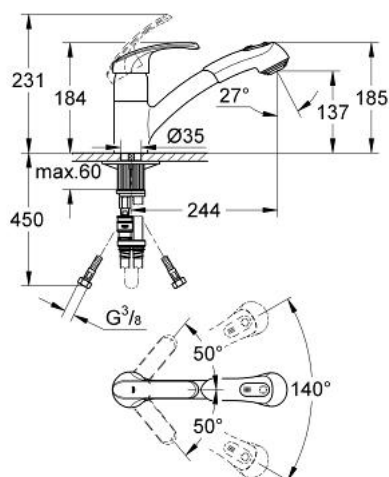

32 998 SD0 ALIRA BATERIE SPĂLĂTOR CU MONOCOMANDĂ 1/2"

DESCRIEREA PRODUSULUI

- Colour: oțel inoxidabil
- instalare pe o singură gaură
- corp din inox masiv
- cartuș ceramic de 46 mm cu GROHE SilkMove
- material de producție GROHE RealSteel(corp din inox)
- limitator de debit reglabil
- pipă rotativă cu aerator și
- cu limitator de oprire
- pară de duș extractibilă cu sistem de revenire încorporat
- valve unic-sens integrate
- revenire automată de la aerator la para de duș
- sistem anti-calcar GROHE SpeedClean
- racorduri flexibile de conectare la apă
- sistem rapid de instalare
- protecție împotriva refluxului

32 998 SD0 ALIRA BATERIE SPĂLĂTOR CU MONOCOMANDĂ 1/2"

PIESE DE SCHIMB , martie 2007 – now

- 1: Braț (Spare part-nr. 46513SD0)
 - 1.1: Set de fixare (Spare part-nr. 46241000)
 - 1.1: kit de înlocuire pentru fixare (Spare part-nr. 46514000)
 - 2: capac (Spare part-nr. 08842SD0)
 - 3: Cartuș (Spare part-nr. 46048000)
 - 4: pară de duș (Spare part-nr. 46312SD0)
 - 4.1: Aerator (Spare part-nr. 13952000)
 - 4.2: Ventil de reținere (Spare part-nr. 08565000)
 - 4.3: Filtru impuritati (Spare part-nr. 0676800M)
 - 5: Furtun din metal (Spare part-nr. 46092000)
 - 6: Arc (Spare part-nr. 07240000)
 - 7: Oprise (Spare part-nr. 04174000)
 - 8: Cuplare rapidă (Spare part-nr. 46338000)
 - 9: Ansamblu de fixare a tijei nefiletate (Spare part-nr. 46346000)
 - 10: Furtun de legătură flexibil, 470 (Spare part-nr. 45484000)
 - 11: Cheie de dezasamblare (Spare part-nr. 19132000)*
- * Optional accessories