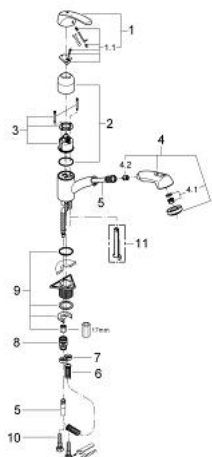

32 998 SD0 ALIRA BATERIE SPĂLĂTOR CU MONOCOMANDĂ 1/2"

DESCRIEREA PRODUSULUI

- Colour: oțel inoxidabil
- instalare pe o singură gaură
- corp din inox masiv
- cartuș ceramic de 46 mm cu GROHE SilkMove
- material de producție GROHE RealSteel(corp din inox)
- limitator de debit reglabil
- pipă rotativă cu aerator și
- cu limitator de oprire
- pară de duș extractibilă cu sistem de revenire încorporat
- valve unic-sens integrate
- revenire automată de la aerator la para de duș
- sistem anti-calcar GROHE SpeedClean
- racorduri flexibile de conectare la apă
- sistem rapid de instalare
- protecție împotriva refluxului

32 998 SD0 ALIRA BATERIE SPĂLĂTOR CU MONOCOMANDĂ 1/2"

PIESE DE SCHIMB , martie 2007 – now

- 1: Braț (Spare part-nr. 46513SD0)
 - 1.1: Set de fixare (Spare part-nr. 46241000)
 - 1.1: kit de înlocuire pentru fixare (Spare part-nr. 46514000)
 - 2: capac (Spare part-nr. 08842SD0)
 - 3: Cartuș (Spare part-nr. 46048000)
 - 4: pară de duș (Spare part-nr. 46312SD0)
 - 4.1: Aerator (Spare part-nr. 13952000)
 - 4.2: Ventil de reținere (Spare part-nr. 08565000)
 - 4.3: Filtru impuritati (Spare part-nr. 0676800M)
 - 5: Furtun din metal (Spare part-nr. 46092000)
 - 6: Arc (Spare part-nr. 07240000)
 - 7: Oprise (Spare part-nr. 04174000)
 - 8: Cuplare rapidă (Spare part-nr. 46338000)
 - 9: Ansamblu de fixare a tijei nefiletate (Spare part-nr. 46346000)
 - 10: Furtun de legătură flexibil, 470 (Spare part-nr. 45484000)
 - 11: Cheie de dezasamblare (Spare part-nr. 19132000)*
- * Optional accessories