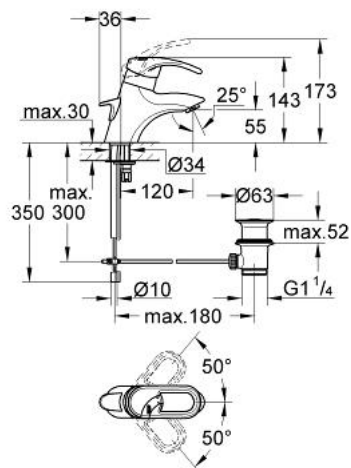

33 001 AG0 CHIARA BATERIE LAVOAR MONOCOMANDĂ 1/2"

DESCRIEREA PRODUSULUI

- Colour: aranja/gold
- instalare pe o singură gaură
- limitator de debit reglabil
- cartuş ceramic de 46 mm cu GROHE SilkMove
- aerator
- set evacuare cu tijă
- sistem rapid de instalare
- limitator de temperatură opțional cu nr. de referință 46 375
- suprafață GROHE LongLife

33 001 AG0 CHIARA BATERIE LAVOAR MONOCOMANDĂ 1/2"

PIESE DE SCHIMB , ianuarie 2001 – now

- 1: Braț (Spare part-nr. 46229AG0)
 - 1.1: Capac de acoperire (Spare part-nr. 46230G00)
 - 2: capac (Spare part-nr. 46242A00)
 - 3: Cartuș (Spare part-nr. 46048000)
 - 4: Aerator (Spare part-nr. 13929G00)
 - 4.1: kit de înlocuire pentru AeratorM22x1 si M24x1 (Spare part-nr. 45002000)
 - 5: Tijă verticală (Spare part-nr. 06048G00)
 - 6: Ansamblu de fixare a tijeii nefiletate (Spare part-nr. 46249000)
 - 7: Set de scurgere 1 1/4" (Spare part-nr. 28910AG0)
 - 7.1: Fișa de conectare (Spare part-nr. 07182G00)
 - 7.1.1: etanșare (Spare part-nr. 0506500M)
 - 7.2: Tijă cu bilă (Spare part-nr. 07052000)
 - 8: Limitator de temperatură (Spare part-nr. 46308000)*
- * Optional accessories