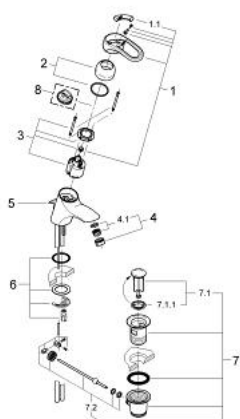

33 001 AG0 CHIARA BATERIE LAVOAR MONOCOMANDĂ 1/2"

DESCRIEREA PRODUSULUI

- Colour: aranja/gold
- instalare pe o singură gaură
- limitator de debit reglabil
- cartuş ceramic de 46 mm cu GROHE SilkMove
- aerator
- set evacuare cu tijă
- sistem rapid de instalare
- limitator de temperatură opțional cu nr. de referință 46 375
- suprafață GROHE LongLife

33 001 AG0 CHIARA BATERIE LAVOAR MONOCOMANDĂ 1/2"

PIESE DE SCHIMB , ianuarie 2001 – now

- 1: Braț (Spare part-nr. 46229AG0)
 - 1.1: Capac de acoperire (Spare part-nr. 46230G00)
 - 2: capac (Spare part-nr. 46242A00)
 - 3: Cartuș (Spare part-nr. 46048000)
 - 4: Aerator (Spare part-nr. 13929G00)
 - 4.1: kit de înlocuire pentru AeratorM22x1 si M24x1 (Spare part-nr. 45002000)
 - 5: Tijă verticală (Spare part-nr. 06048G00)
 - 6: Ansamblu de fixare a tijeii nefiletate (Spare part-nr. 46249000)
 - 7: Set de scurgere 1 1/4" (Spare part-nr. 28910AG0)
 - 7.1: Fișa de conectare (Spare part-nr. 07182G00)
 - 7.1.1: etanșare (Spare part-nr. 0506500M)
 - 7.2: Tijă cu bilă (Spare part-nr. 07052000)
 - 8: Limitator de temperatură (Spare part-nr. 46308000)*
- * Optional accessories