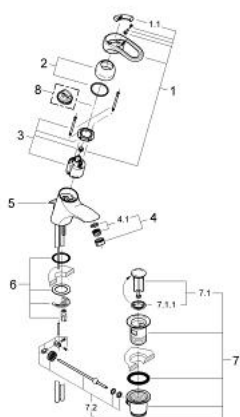

## 33 001 CA0 CHIARA BATERIE LAVOAR MONOCOMANDĂ 1/2"

### PIESE DE SCHIMB , ianuarie 2001 – now

- 1: Braț (Spare part-nr. 46229CA0)
  - 1.1: Capac de acoperire (Spare part-nr. 46230DA0)
  - 2: capac (Spare part-nr. 46242BE0)
  - 3: Cartuș (Spare part-nr. 46048000)
  - 4: Aerator (Spare part-nr. 13929DA0)
  - 4.1: kit de înlocuire pentru AeratorM22x1 si M24x1 (Spare part-nr. 45002000)
  - 5: Tijă verticală (Spare part-nr. 06048CA0)
  - 6: Ansamblu de fixare a tijeii nefiletate (Spare part-nr. 46249000)
  - 7: Set de scurgere 1 1/4" (Spare part-nr. 28910CA0)
  - 7.1: Fișa de conectare (Spare part-nr. 07182DA0)
  - 7.1.1: etanșare (Spare part-nr. 0506500M)
  - 7.2: Tijă cu bilă (Spare part-nr. 07052000)
  - 8: Limitator de temperatură (Spare part-nr. 46308000)\*
- \* Optional accessories