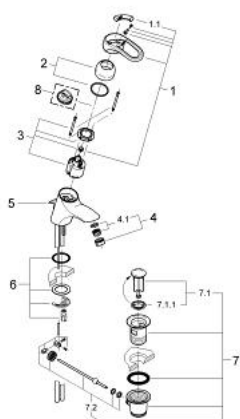

## 33 001 G00 CHIARA BATERIE LAVOAR MONOCOMANDĂ 1/2"

### DESCRIEREA PRODUSULUI

- Colour: gold
- instalare pe o singură gaură
- limitator de debit reglabil
- cartuş ceramic de 46 mm cu GROHE SilkMove
- aerator
- set evacuare cu tijă
- sistem rapid de instalare
- limitator de temperatură opțional cu nr. de referință 46 375
- suprafață GROHE LongLife

### PIESE DE SCHIMB , ianuarie 2001 – now

- 1: Braț (Spare part-nr. 46229GA0)
  - 1.1: Capac de acoperire (Spare part-nr. 46230GG0)
  - 2: capac (Spare part-nr. 46242G00)
  - 3: Cartuș (Spare part-nr. 46048000)
  - 4: Aerator (Spare part-nr. 13929G00)
  - 4.1: kit de înlocuire pentru AeratorM22x1 si M24x1 (Spare part-nr. 45002000)
  - 5: Tijă verticală (Spare part-nr. 06048G00)
  - 6: Ansamblu de fixare a tijeii nefiletate (Spare part-nr. 46249000)
  - 7: Set de scurgere 1 1/4" (Spare part-nr. 28910G00)
  - 7.1: Fișa de conectare (Spare part-nr. 07182G00)
  - 7.1.1: etanșare (Spare part-nr. 0506500M)
  - 7.2: Tijă cu bilă (Spare part-nr. 07052000)
  - 8: Limitator de temperatură (Spare part-nr. 46308000)\*
- \* Optional accessories