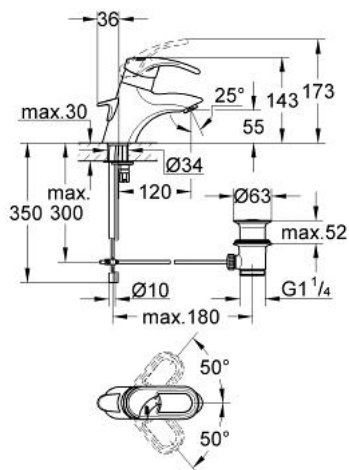

## 33 001 G00 CHIARA BATERIE LAVOAR MONOCOMANDĂ 1/2"

### DESCRIEREA PRODUSULUI

- Colour: gold
- instalare pe o singură gaură
- limitator de debit reglabil
- cartuş ceramic de 46 mm cu GROHE SilkMove
- aerator
- set evacuare cu tijă
- sistem rapid de instalare
- limitator de temperatură opțional cu nr. de referință 46 375
- suprafață GROHE LongLife

### PIESE DE SCHIMB , ianuarie 2001 – now

- 1: Braț (Spare part-nr. 46229GA0)
  - 1.1: Capac de acoperire (Spare part-nr. 46230GG0)
  - 2: capac (Spare part-nr. 46242G00)
  - 3: Cartuș (Spare part-nr. 46048000)
  - 4: Aerator (Spare part-nr. 13929G00)
  - 4.1: kit de înlocuire pentru AeratorM22x1 si M24x1 (Spare part-nr. 45002000)
  - 5: Tijă verticală (Spare part-nr. 06048G00)
  - 6: Ansamblu de fixare a tijeii nefiletate (Spare part-nr. 46249000)
  - 7: Set de scurgere 1 1/4" (Spare part-nr. 28910G00)
  - 7.1: Fișa de conectare (Spare part-nr. 07182G00)
  - 7.1.1: etanșare (Spare part-nr. 0506500M)
  - 7.2: Tijă cu bilă (Spare part-nr. 07052000)
  - 8: Limitator de temperatură (Spare part-nr. 46308000)\*
- \* Optional accessories