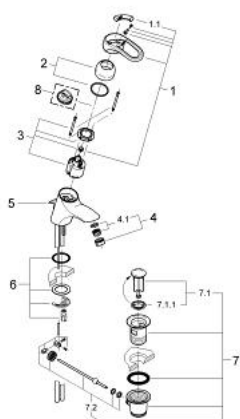

33 001 IG0 CHIARA BATERIE LAVOAR MONOCOMANDĂ 1/2"

DESCRIEREA PRODUSULUI

- Colour: chrome/gold
- instalare pe o singură gaură
- limitator de debit reglabil
- cartuş ceramic de 46 mm cu GROHE SilkMove
- aerator
- set evacuare cu tijă
- sistem rapid de instalare
- limitator de temperatură opțional cu nr. de referință 46 375
- suprafață GROHE LongLife

33 001 IG0 CHIARA BATERIE LAVOAR MONOCOMANDĂ 1/2"

PIESE DE SCHIMB , ianuarie 2001 – now

- 1: Braț (Spare part-nr. 46229IG0)
- 1.1: Capac de acoperire (Spare part-nr. 46230G00)
- 2: capac (Spare part-nr. 46242000)
- 3: Cartuș (Spare part-nr. 46048000)
- 4: Aerator (Spare part-nr. 13929G00)
- 4.1: kit de înlocuire pentru AeratorM22x1 si M24x1 (Spare part-nr. 45002000)
- 5: Tijă verticală (Spare part-nr. 06048G00)
- 6: Ansamblu de fixare a tijei nefiletate (Spare part-nr. 46249000)
- 7: Set de scurgere 1 1/4" (Spare part-nr. 28910IG0)
- 7.1: Fișa de conectare (Spare part-nr. 07182G00)
- 7.2: Tijă cu bilă (Spare part-nr. 07052000)
- 8: Limitator de temperatură (Spare part-nr. 46308000)*