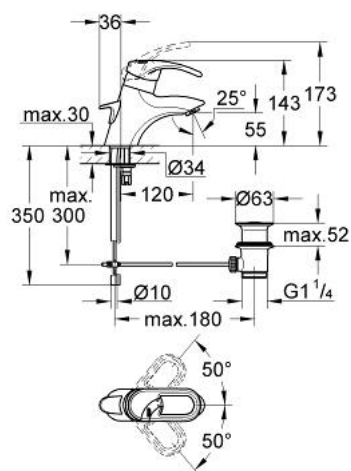

33 001 IG0 CHIARA BATERIE LAVOAR MONOCOMANDĂ 1/2"

DESCRIEREA PRODUSULUI

- Colour: chrome/gold
- instalare pe o singură gaură
- limitator de debit reglabil
- cartuş ceramic de 46 mm cu GROHE SilkMove
- aerator
- set evacuare cu tijă
- sistem rapid de instalare
- limitator de temperatură opțional cu nr. de referință 46 375
- suprafață GROHE LongLife

33 001 IG0 CHIARA BATERIE LAVOAR MONOCOMANDĂ 1/2"

PIESE DE SCHIMB , ianuarie 2001 – now

- 1: Braț (Spare part-nr. 46229IG0)
- 1.1: Capac de acoperire (Spare part-nr. 46230G00)
- 2: capac (Spare part-nr. 46242000)
- 3: Cartuș (Spare part-nr. 46048000)
- 4: Aerator (Spare part-nr. 13929G00)
- 4.1: kit de înlocuire pentru AeratorM22x1 si M24x1 (Spare part-nr. 45002000)
- 5: Tijă verticală (Spare part-nr. 06048G00)
- 6: Ansamblu de fixare a tijei nefiletate (Spare part-nr. 46249000)
- 7: Set de scurgere 1 1/4" (Spare part-nr. 28910IG0)
- 7.1: Fișa de conectare (Spare part-nr. 07182G00)
- 7.2: Tijă cu bilă (Spare part-nr. 07052000)
- 8: Limitator de temperatură (Spare part-nr. 46308000)*