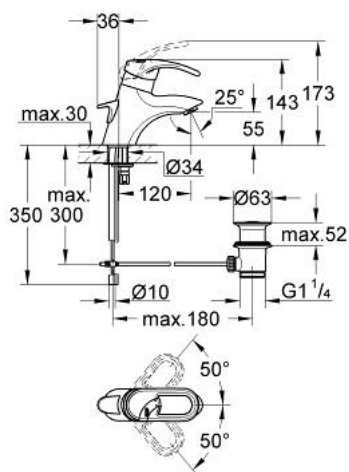

33 001 L00 CHIARA BATERIE LAVOAR MONOCOMANDĂ 1/2"

DESCRIEREA PRODUSULUI

- Colour: alb
- instalare pe o singură gaură
- limitator de debit reglabil
- cartuş ceramic de 46 mm cu GROHE SilkMove
- aerator
- set evacuare cu tijă
- sistem rapid de instalare
- limitator de temperatură opțional cu nr. de referință 46 375
- suprafață GROHE LongLife

33 001 L00 CHIARA BATERIE LAVOAR MONOCOMANDĂ 1/2"

PIESE DE SCHIMB , ianuarie 2001 – now

- 1: Braț (Spare part-nr. 46229L00)
 - 1.1: Capac de acoperire (Spare part-nr. 46230L00)
 - 2: capac (Spare part-nr. 46242L00)
 - 3: Cartuș (Spare part-nr. 46048000)
 - 4: Aerator (Spare part-nr. 13929L00)
 - 4.1: kit de înlocuire pentru AeratorM22x1 si M24x1 (Spare part-nr. 45002000)
 - 5: Tijă verticală (Spare part-nr. 06048L00)
 - 6: Ansamblu de fixare a tijeii nefiletate (Spare part-nr. 46249000)
 - 7: Set de scurgere 1 1/4" (Spare part-nr. 28910L00)
 - 7.1: Fișa de conectare (Spare part-nr. 07182L00)
 - 7.1.1: etanșare (Spare part-nr. 0506500M)
 - 7.2: Tijă cu bilă (Spare part-nr. 07052000)
 - 8: Limitator de temperatură (Spare part-nr. 46308000)*
- * Optional accessories