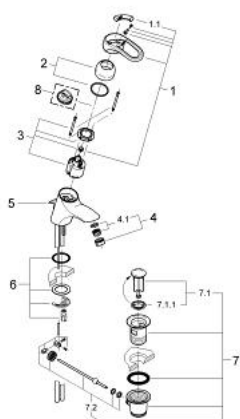

33 001 L00 CHIARA BATERIE LAVOAR MONOCOMANDĂ 1/2"

DESCRIEREA PRODUSULUI

- Colour: alb
- instalare pe o singură gaură
- limitator de debit reglabil
- cartuş ceramic de 46 mm cu GROHE SilkMove
- aerator
- set evacuare cu tijă
- sistem rapid de instalare
- limitator de temperatură opțional cu nr. de referință 46 375
- suprafață GROHE LongLife

33 001 L00 CHIARA BATERIE LAVOAR MONOCOMANDĂ 1/2"

PIESE DE SCHIMB , ianuarie 2001 – now

- 1: Braț (Spare part-nr. 46229L00)
 - 1.1: Capac de acoperire (Spare part-nr. 46230L00)
 - 2: capac (Spare part-nr. 46242L00)
 - 3: Cartuș (Spare part-nr. 46048000)
 - 4: Aerator (Spare part-nr. 13929L00)
 - 4.1: kit de înlocuire pentru AeratorM22x1 si M24x1 (Spare part-nr. 45002000)
 - 5: Tijă verticală (Spare part-nr. 06048L00)
 - 6: Ansamblu de fixare a tijeii nefiletate (Spare part-nr. 46249000)
 - 7: Set de scurgere 1 1/4" (Spare part-nr. 28910L00)
 - 7.1: Fișa de conectare (Spare part-nr. 07182L00)
 - 7.1.1: etanșare (Spare part-nr. 0506500M)
 - 7.2: Tijă cu bilă (Spare part-nr. 07052000)
 - 8: Limitator de temperatură (Spare part-nr. 46308000)*
- * Optional accessories