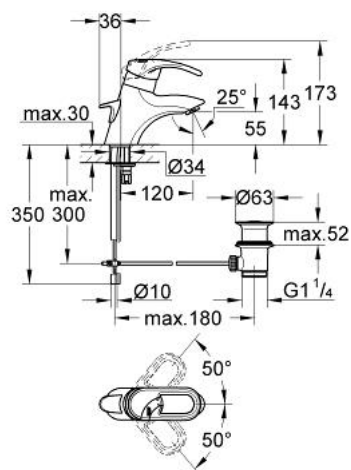

## 33 001 LG0 CHIARA BATERIE LAVOAR MONOCOMANDĂ 1/2"

### DESCRIEREA PRODUSULUI

- instalare pe o singură gaură
- limitator de debit reglabil
- cartuș ceramic de 46 mm cu GROHE SilkMove
- aerator
- set evacuare cu tijă
- sistem rapid de instalare
- limitator de temperatură opțional cu nr. de referință 46 375
- suprafață GROHE LongLife

### PIESE DE SCHIMB , ianuarie 2001 – now

- 1: Braț (Spare part-nr. 46229LG0)
  - 1.1: Capac de acoperire (Spare part-nr. 46230G00)
  - 2: capac (Spare part-nr. 46242L00)
  - 3: Cartuș (Spare part-nr. 46048000)
  - 4: Aerator (Spare part-nr. 13929G00)
  - 4.1: kit de înlocuire pentru AeratorM22x1 si M24x1 (Spare part-nr. 45002000)
  - 5: Tijă verticală (Spare part-nr. 06048G00)
  - 6: Ansamblu de fixare a tijeii nefiletate (Spare part-nr. 46249000)
  - 7: Set de scurgere 1 1/4" (Spare part-nr. 28910LG0)
  - 7.1: Fișa de conectare (Spare part-nr. 07182G00)
  - 7.1.1: etanșare (Spare part-nr. 0506500M)
  - 7.2: Tijă cu bilă (Spare part-nr. 07052000)
  - 8: Limitator de temperatură (Spare part-nr. 46308000)\*
- \* Optional accessories