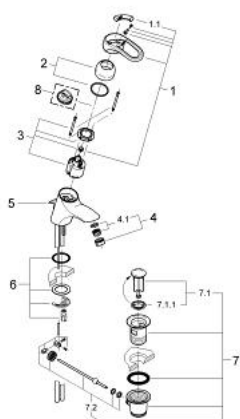

## 33 001 LG0 CHIARA BATERIE LAVOAR MONOCOMANDĂ 1/2"

### DESCRIEREA PRODUSULUI

- instalare pe o singură gaură
- limitator de debit reglabil
- cartuș ceramic de 46 mm cu GROHE SilkMove
- aerator
- set evacuare cu tijă
- sistem rapid de instalare
- limitator de temperatură opțional cu nr. de referință 46 375
- suprafață GROHE LongLife

### PIESE DE SCHIMB , ianuarie 2001 – now

- 1: Braț (Spare part-nr. 46229LG0)
  - 1.1: Capac de acoperire (Spare part-nr. 46230G00)
  - 2: capac (Spare part-nr. 46242L00)
  - 3: Cartuș (Spare part-nr. 46048000)
  - 4: Aerator (Spare part-nr. 13929G00)
  - 4.1: kit de înlocuire pentru AeratorM22x1 si M24x1 (Spare part-nr. 45002000)
  - 5: Tijă verticală (Spare part-nr. 06048G00)
  - 6: Ansamblu de fixare a tijeii nefiletate (Spare part-nr. 46249000)
  - 7: Set de scurgere 1 1/4" (Spare part-nr. 28910LG0)
  - 7.1: Fișa de conectare (Spare part-nr. 07182G00)
  - 7.1.1: etanșare (Spare part-nr. 0506500M)
  - 7.2: Tijă cu bilă (Spare part-nr. 07052000)
  - 8: Limitator de temperatură (Spare part-nr. 46308000)\*
- \* Optional accessories