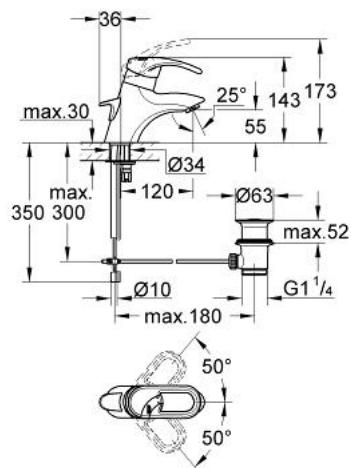

33 001 RR0 CHIARA BATERIE LAVOAR MONOCOMANDĂ 1/2"

DESCRIEREA PRODUSULUI

- instalare pe o singură gaură
- limitator de debit reglabil
- cartuş ceramic de 46 mm cu GROHE SilkMove
- aerator
- set evacuare cu tijă
- sistem rapid de instalare
- limitator de temperatură opțional cu nr. de referință 46 375
- suprafață GROHE LongLife

33 001 RR0 CHIARA BATERIE LAVOAR MONOCOMANDĂ 1/2"

PIESE DE SCHIMB , ianuarie 2001 – now

- 1: Braț (Spare part-nr. 46229PI0)
 - 1.1: Capac de acoperire (Spare part-nr. 46230000)
 - 2: capac (Spare part-nr. 46242P00)
 - 3: Cartuș (Spare part-nr. 46048000)
 - 4: Aerator (Spare part-nr. 13929P00)
 - 4.1: kit de înlocuire pentru AeratorM22x1 si M24x1 (Spare part-nr. 45002000)
 - 5: Tijă verticală (Spare part-nr. 06048P00)
 - 6: Ansamblu de fixare a tijeii nefiletate (Spare part-nr. 46249000)
 - 7: Set de scurgere 1 1/4" (Spare part-nr. 28910P00)
 - 7.1: Fișa de conectare (Spare part-nr. 07182P00)
 - 7.1.1: etanșare (Spare part-nr. 0506500M)
 - 7.2: Tijă cu bilă (Spare part-nr. 07052000)
 - 8: Limitator de temperatură (Spare part-nr. 46308000)*
- * Optional accessories