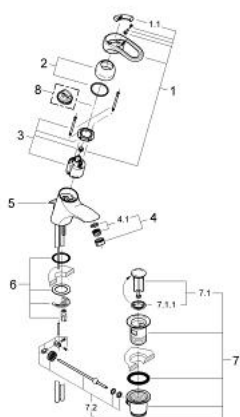

33 001 RR0 CHIARA BATERIE LAVOAR MONOCOMANDĂ 1/2"

DESCRIEREA PRODUSULUI

- instalare pe o singură gaură
- limitator de debit reglabil
- cartuş ceramic de 46 mm cu GROHE SilkMove
- aerator
- set evacuare cu tijă
- sistem rapid de instalare
- limitator de temperatură opțional cu nr. de referință 46 375
- suprafață GROHE LongLife

33 001 RR0 CHIARA BATERIE LAVOAR MONOCOMANDĂ 1/2"

PIESE DE SCHIMB , ianuarie 2001 – now

- 1: Braț (Spare part-nr. 46229PI0)
 - 1.1: Capac de acoperire (Spare part-nr. 46230000)
 - 2: capac (Spare part-nr. 46242P00)
 - 3: Cartuș (Spare part-nr. 46048000)
 - 4: Aerator (Spare part-nr. 13929P00)
 - 4.1: kit de înlocuire pentru AeratorM22x1 si M24x1 (Spare part-nr. 45002000)
 - 5: Tijă verticală (Spare part-nr. 06048P00)
 - 6: Ansamblu de fixare a tijeii nefiletate (Spare part-nr. 46249000)
 - 7: Set de scurgere 1 1/4" (Spare part-nr. 28910P00)
 - 7.1: Fișa de conectare (Spare part-nr. 07182P00)
 - 7.1.1: etanșare (Spare part-nr. 0506500M)
 - 7.2: Tijă cu bilă (Spare part-nr. 07052000)
 - 8: Limitator de temperatură (Spare part-nr. 46308000)*
- * Optional accessories