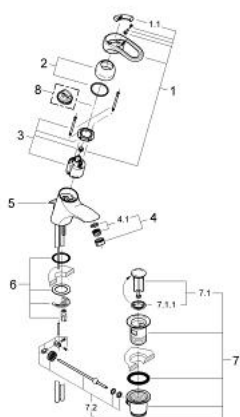

33 001 Z00 CHIARA BATERIE LAVOAR MONOCOMANDĂ 1/2"

DESCRIEREA PRODUSULUI

- Colour: eurobrass
- instalare pe o singură gaură
- limitator de debit reglabil
- cartuş ceramic de 46 mm cu GROHE SilkMove
- aerator
- set evacuare cu tijă
- sistem rapid de instalare
- limitator de temperatură opțional cu nr. de referință 46 375
- suprafață GROHE LongLife

33 001 Z00 CHIARA BATERIE LAVOAR MONOCOMANDĂ 1/2"

PIESE DE SCHIMB , ianuarie 2001 – now

- 1: Braț (Spare part-nr. 46229YA0)
 - 1.1: Capac de acoperire (Spare part-nr. 46230YY0)
 - 2: capac (Spare part-nr. 46242Z00)
 - 3: Cartuș (Spare part-nr. 46048000)
 - 4: Aerator (Spare part-nr. 13929Z00)
 - 4.1: kit de înlocuire pentru AeratorM22x1 si M24x1 (Spare part-nr. 45002000)
 - 5: Tijă verticală (Spare part-nr. 06048Z00)
 - 6: Ansamblu de fixare a tijeii nefiletate (Spare part-nr. 46249000)
 - 7: Set de scurgere 1 1/4" (Spare part-nr. 28910Z00)
 - 7.1: Fișa de conectare (Spare part-nr. 07182Z00)
 - 7.1.1: etanșare (Spare part-nr. 0506500M)
 - 7.2: Tijă cu bilă (Spare part-nr. 07052000)
 - 8: Limitator de temperatură (Spare part-nr. 46308000)*
- * Optional accessories