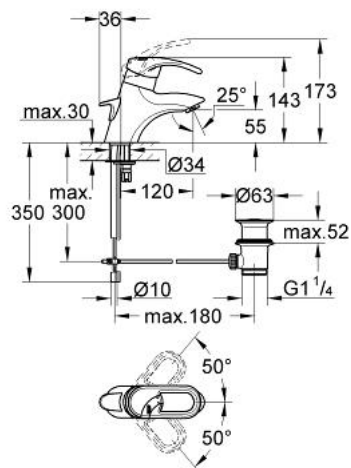

33 001 Z00 CHIARA BATERIE LAVOAR MONOCOMANDĂ 1/2"

DESCRIEREA PRODUSULUI

- Colour: eurobrass
- instalare pe o singură gaură
- limitator de debit reglabil
- cartuş ceramic de 46 mm cu GROHE SilkMove
- aerator
- set evacuare cu tijă
- sistem rapid de instalare
- limitator de temperatură opțional cu nr. de referință 46 375
- suprafață GROHE LongLife

33 001 Z00 CHIARA BATERIE LAVOAR MONOCOMANDĂ 1/2"

PIESE DE SCHIMB , ianuarie 2001 – now

- 1: Braț (Spare part-nr. 46229YA0)
 - 1.1: Capac de acoperire (Spare part-nr. 46230YY0)
 - 2: capac (Spare part-nr. 46242Z00)
 - 3: Cartuș (Spare part-nr. 46048000)
 - 4: Aerator (Spare part-nr. 13929Z00)
 - 4.1: kit de înlocuire pentru AeratorM22x1 si M24x1 (Spare part-nr. 45002000)
 - 5: Tijă verticală (Spare part-nr. 06048Z00)
 - 6: Ansamblu de fixare a tijeii nefiletate (Spare part-nr. 46249000)
 - 7: Set de scurgere 1 1/4" (Spare part-nr. 28910Z00)
 - 7.1: Fișa de conectare (Spare part-nr. 07182Z00)
 - 7.1.1: etanșare (Spare part-nr. 0506500M)
 - 7.2: Tijă cu bilă (Spare part-nr. 07052000)
 - 8: Limitator de temperatură (Spare part-nr. 46308000)*
- * Optional accessories