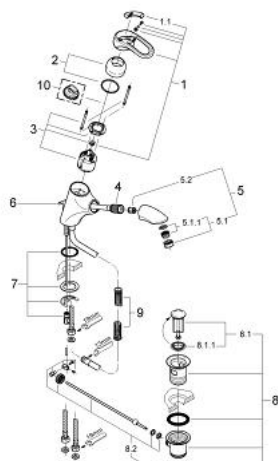

## 33 003 G00 CHIARA BATERIE LAVOAR MONOCOMANDĂ 1/2"

### DESCRIEREA PRODUSULUI

- Colour: gold
- instalare pe o singură gaură
- cartuş ceramic de 46 mm cu GROHE SilkMove
- țeavă de scurgere extractibilă
- aerator
- ventil de reținere încorporat în țeava de scurgere
- racorduri flexibile de conectare la apă
- set evacuare cu tijă
- sistem rapid de instalare
- limitator de temperatură opțional cu nr. de referință 46 308
- suprafață GROHE LongLife

### PIESE DE SCHIMB , ianuarie 2001 – now

- 1: Braț (Spare part-nr. 46229GA0)
  - 1.1: Capac de acoperire (Spare part-nr. 46230GG0)
  - 2: capac (Spare part-nr. 46242G00)
  - 3: Cartuș (Spare part-nr. 46048000)
  - 4: Furtun Metalflex (Spare part-nr. 46104000)
  - 5: Scurgere extractibilă (Spare part-nr. 46231G00)
  - 5.1: Aerator (Spare part-nr. 13929G00)
  - 5.1.1: kit de înlocuire pentru AeratorM22x1 si M24x1 (Spare part-nr. 45002000)
  - 5.2: Ventil de reținere (Spare part-nr. 08565000)
  - 6: Tijă verticală (Spare part-nr. 06048G00)
  - 7: Ansamblu de fixare a tijei nefiletate (Spare part-nr. 46122000)
  - 8: Set de scurgere 1 1/4" (Spare part-nr. 28910G00)
  - 8.1: Fișa de conectare (Spare part-nr. 07182G00)
  - 8.1.1: etanșare (Spare part-nr. 0506500M)
  - 8.2: Tijă cu bilă (Spare part-nr. 07052000)
  - 9: Arc (Spare part-nr. 07239000)
  - 10: Limitator de temperatură (Spare part-nr. 46308000)\*
- \* Optional accessories