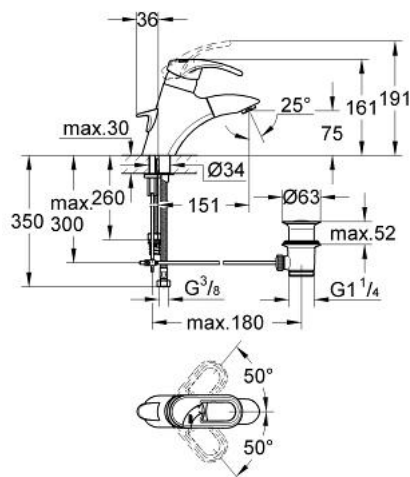

## 33 003 G00 CHIARA BATERIE LAVOAR MONOCOMANDĂ 1/2"

### DESCRIEREA PRODUSULUI

- Colour: gold
- instalare pe o singură gaură
- cartuş ceramic de 46 mm cu GROHE SilkMove
- țeavă de scurgere extractibilă
- aerator
- ventil de reținere încorporat în țeava de scurgere
- racorduri flexibile de conectare la apă
- set evacuare cu tijă
- sistem rapid de instalare
- limitator de temperatură opțional cu nr. de referință 46 308
- suprafață GROHE LongLife

### PIESE DE SCHIMB , ianuarie 2001 – now

- 1: Braț (Spare part-nr. 46229GA0)
  - 1.1: Capac de acoperire (Spare part-nr. 46230GG0)
  - 2: capac (Spare part-nr. 46242G00)
  - 3: Cartuș (Spare part-nr. 46048000)
  - 4: Furtun Metalflex (Spare part-nr. 46104000)
  - 5: Scurgere extractibilă (Spare part-nr. 46231G00)
  - 5.1: Aerator (Spare part-nr. 13929G00)
  - 5.1.1: kit de înlocuire pentru AeratorM22x1 si M24x1 (Spare part-nr. 45002000)
  - 5.2: Ventil de reținere (Spare part-nr. 08565000)
  - 6: Tijă verticală (Spare part-nr. 06048G00)
  - 7: Ansamblu de fixare a tijei nefiletate (Spare part-nr. 46122000)
  - 8: Set de scurgere 1 1/4" (Spare part-nr. 28910G00)
  - 8.1: Fișa de conectare (Spare part-nr. 07182G00)
  - 8.1.1: etanșare (Spare part-nr. 0506500M)
  - 8.2: Tijă cu bilă (Spare part-nr. 07052000)
  - 9: Arc (Spare part-nr. 07239000)
  - 10: Limitator de temperatură (Spare part-nr. 46308000)\*
- \* Optional accessories