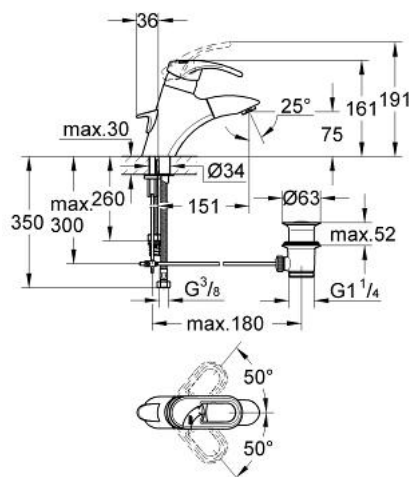

33 003 IG0 CHIARA BATERIE LAVOAR MONOCOMANDĂ 1/2"

DESCRIEREA PRODUSULUI

- Colour: chrome/gold
- instalare pe o singură gaură
- cartuş ceramic de 46 mm cu GROHE SilkMove
- țeavă de scurgere extractibilă
- aerator
- ventil de reținere încorporat în țeava de scurgere
- racorduri flexibile de conectare la apă
- set evacuare cu tijă
- sistem rapid de instalare
- limitator de temperatură opțional cu nr. de referință 46 308
- suprafață GROHE LongLife

33 003 IG0 CHIARA BATERIE LAVOAR MONOCOMANDĂ 1/2"

PIESE DE SCHIMB , ianuarie 2001 – now

- 1: Braț (Spare part-nr. 46229IG0)
- 1.1: Capac de acoperire (Spare part-nr. 46230G00)
- 2: capac (Spare part-nr. 46242000)
- 3: Cartuș (Spare part-nr. 46048000)
- 4: Furtun Metalflex (Spare part-nr. 46104000)
- 5: Scurgere extractibilă (Spare part-nr. 46231IG0)
- 5.1: Aerator (Spare part-nr. 13929G00)
- 5.1.1: kit de înlocuire pentru AeratorM22x1 si M24x1 (Spare part-nr. 45002000)
- 5.2: Ventil de reținere (Spare part-nr. 08565000)
- 6: Tijă verticală (Spare part-nr. 06048G00)
- 7: Ansamblu de fixare a tijei nefiletate (Spare part-nr. 46122000)
- 8: Set de scurgere 1 1/4" (Spare part-nr. 28910IG0)
- 8.1: Fișa de conectare (Spare part-nr. 07182G00)
- 8.2: Tijă cu bilă (Spare part-nr. 07052000)
- 9: Arc (Spare part-nr. 07239000)
- 10: Limitator de temperatură (Spare part-nr. 46308000)*