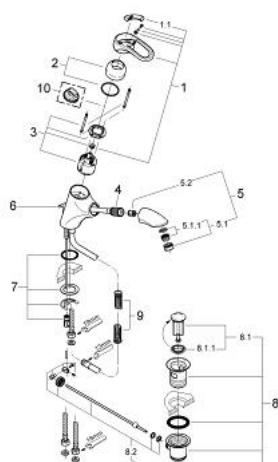

33 003 IG0 CHIARA BATERIE LAVOAR MONOCOMANDĂ 1/2"

DESCRIEREA PRODUSULUI

- Colour: chrome/gold
- instalare pe o singură gaură
- cartuş ceramic de 46 mm cu GROHE SilkMove
- țeavă de scurgere extractibilă
- aerator
- ventil de reținere încorporat în țeava de scurgere
- racorduri flexibile de conectare la apă
- set evacuare cu tijă
- sistem rapid de instalare
- limitator de temperatură opțional cu nr. de referință 46 308
- suprafață GROHE LongLife

33 003 IG0 CHIARA BATERIE LAVOAR MONOCOMANDĂ 1/2"

PIESE DE SCHIMB , ianuarie 2001 – now

- 1: Braț (Spare part-nr. 46229IG0)
- 1.1: Capac de acoperire (Spare part-nr. 46230G00)
- 2: capac (Spare part-nr. 46242000)
- 3: Cartuș (Spare part-nr. 46048000)
- 4: Furtun Metalflex (Spare part-nr. 46104000)
- 5: Scurgere extractibilă (Spare part-nr. 46231IG0)
- 5.1: Aerator (Spare part-nr. 13929G00)
- 5.1.1: kit de înlocuire pentru AeratorM22x1 si M24x1 (Spare part-nr. 45002000)
- 5.2: Ventil de reținere (Spare part-nr. 08565000)
- 6: Tijă verticală (Spare part-nr. 06048G00)
- 7: Ansamblu de fixare a tijei nefiletate (Spare part-nr. 46122000)
- 8: Set de scurgere 1 1/4" (Spare part-nr. 28910IG0)
- 8.1: Fișa de conectare (Spare part-nr. 07182G00)
- 8.2: Tijă cu bilă (Spare part-nr. 07052000)
- 9: Arc (Spare part-nr. 07239000)
- 10: Limitator de temperatură (Spare part-nr. 46308000)*