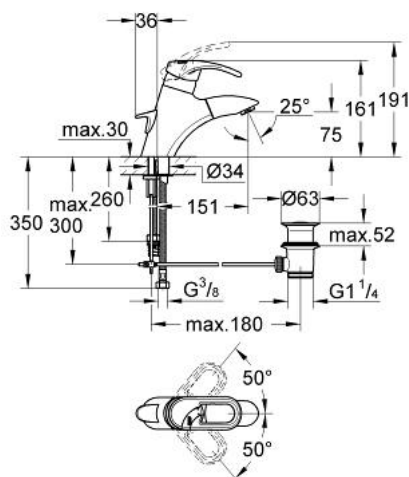

33 003 L00 CHIARA BATERIE LAVOAR MONOCOMANDĂ 1/2"

DESCRIEREA PRODUSULUI

- Colour: alb
- instalare pe o singură gaură
- cartuş ceramic de 46 mm cu GROHE SilkMove
- țeavă de scurgere extractibilă
- aerator
- ventil de reținere încorporat în țeava de scurgere
- racorduri flexibile de conectare la apă
- set evacuare cu tijă
- sistem rapid de instalare
- limitator de temperatură opțional cu nr. de referință 46 308
- suprafață GROHE LongLife

33 003 L00 CHIARA BATERIE LAVOAR MONOCOMANDĂ 1/2"

PIESE DE SCHIMB , ianuarie 2001 – now

- 1: Braț (Spare part-nr. 46229L00)
 - 1.1: Capac de acoperire (Spare part-nr. 46230L00)
 - 2: capac (Spare part-nr. 46242L00)
 - 3: Cartuș (Spare part-nr. 46048000)
 - 4: Furtun Metalflex (Spare part-nr. 46104000)
 - 5: Scurgere extractibilă (Spare part-nr. 46231L00)
 - 5.1: Aerator (Spare part-nr. 13929L00)
 - 5.1.1: kit de înlocuire pentru AeratorM22x1 si M24x1 (Spare part-nr. 45002000)
 - 5.2: Ventil de reținere (Spare part-nr. 08565000)
 - 6: Tijă verticală (Spare part-nr. 06048L00)
 - 7: Ansamblu de fixare a tijei nefiletate (Spare part-nr. 46122000)
 - 8: Set de scurgere 1 1/4" (Spare part-nr. 28910L00)
 - 8.1: Fișa de conectare (Spare part-nr. 07182L00)
 - 8.1.1: etanșare (Spare part-nr. 0506500M)
 - 8.2: Tijă cu bilă (Spare part-nr. 07052000)
 - 9: Arc (Spare part-nr. 07239000)
 - 10: Limitator de temperatură (Spare part-nr. 46308000)*
- * Optional accessories