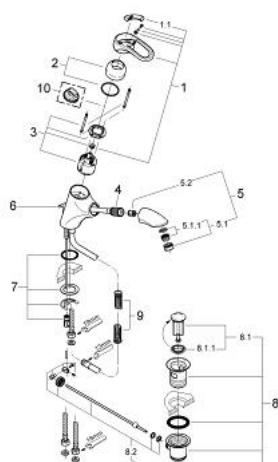

33 003 L00 CHIARA BATERIE LAVOAR MONOCOMANDĂ 1/2"

DESCRIEREA PRODUSULUI

- Colour: alb
- instalare pe o singură gaură
- cartuş ceramic de 46 mm cu GROHE SilkMove
- țeavă de scurgere extractibilă
- aerator
- ventil de reținere încorporat în țeava de scurgere
- racorduri flexibile de conectare la apă
- set evacuare cu tijă
- sistem rapid de instalare
- limitator de temperatură opțional cu nr. de referință 46 308
- suprafață GROHE LongLife

33 003 L00 CHIARA BATERIE LAVOAR MONOCOMANDĂ 1/2"

PIESE DE SCHIMB , ianuarie 2001 – now

- 1: Braț (Spare part-nr. 46229L00)
 - 1.1: Capac de acoperire (Spare part-nr. 46230L00)
 - 2: capac (Spare part-nr. 46242L00)
 - 3: Cartuș (Spare part-nr. 46048000)
 - 4: Furtun Metalflex (Spare part-nr. 46104000)
 - 5: Scurgere extractibilă (Spare part-nr. 46231L00)
 - 5.1: Aerator (Spare part-nr. 13929L00)
 - 5.1.1: kit de înlocuire pentru AeratorM22x1 si M24x1 (Spare part-nr. 45002000)
 - 5.2: Ventil de reținere (Spare part-nr. 08565000)
 - 6: Tijă verticală (Spare part-nr. 06048L00)
 - 7: Ansamblu de fixare a tijei nefiletate (Spare part-nr. 46122000)
 - 8: Set de scurgere 1 1/4" (Spare part-nr. 28910L00)
 - 8.1: Fișa de conectare (Spare part-nr. 07182L00)
 - 8.1.1: etanșare (Spare part-nr. 0506500M)
 - 8.2: Tijă cu bilă (Spare part-nr. 07052000)
 - 9: Arc (Spare part-nr. 07239000)
 - 10: Limitator de temperatură (Spare part-nr. 46308000)*
- * Optional accessories