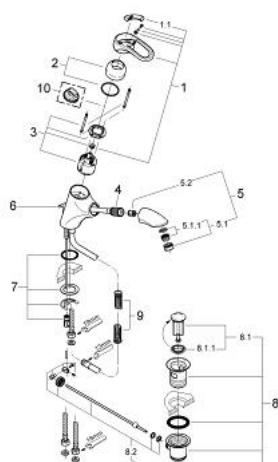

## 33 003 LG0 CHIARA BATERIE LAVOAR MONOCOMANDĂ 1/2"

### DESCRIEREA PRODUSULUI

- instalare pe o singură gaură
- cartuș ceramic de 46 mm cu GROHE SilkMove
- țeavă de scurgere extractibilă
- aerator
- ventil de reținere încorporat în țeava de scurgere
- racorduri flexibile de conectare la apă
- set evacuare cu tijă
- sistem rapid de instalare
- limitator de temperatură opțional cu nr. de referință 46 308
- suprafață GROHE LongLife

### PIESE DE SCHIMB , ianuarie 2001 – now

- 1: Braț (Spare part-nr. 46229LG0)
  - 1.1: Capac de acoperire (Spare part-nr. 46230G00)
  - 2: capac (Spare part-nr. 46242L00)
  - 3: Cartuș (Spare part-nr. 46048000)
  - 4: Furtun Metalflex (Spare part-nr. 46104000)
  - 5: Scurgere extractibilă (Spare part-nr. 46231LG0)
  - 5.1: Aerator (Spare part-nr. 13929G00)
  - 5.1.1: kit de înlocuire pentru AeratorM22x1 si M24x1 (Spare part-nr. 45002000)
  - 5.2: Ventil de reținere (Spare part-nr. 08565000)
  - 6: Tijă verticală (Spare part-nr. 06048G00)
  - 7: Ansamblu de fixare a tijei nefiletate (Spare part-nr. 46122000)
  - 8: Set de scurgere 1 1/4" (Spare part-nr. 28910LG0)
  - 8.1: Fișa de conectare (Spare part-nr. 07182G00)
  - 8.1.1: etanșare (Spare part-nr. 0506500M)
  - 8.2: Tijă cu bilă (Spare part-nr. 07052000)
  - 9: Arc (Spare part-nr. 07239000)
  - 10: Limitator de temperatură (Spare part-nr. 46308000)\*
- \* Optional accessories