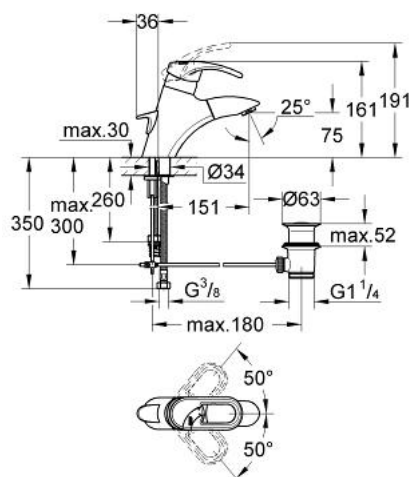

## 33 003 LG0 CHIARA BATERIE LAVOAR MONOCOMANDĂ 1/2"

### DESCRIEREA PRODUSULUI

- instalare pe o singură gaură
- cartuș ceramic de 46 mm cu GROHE SilkMove
- țeavă de scurgere extractibilă
- aerator
- ventil de reținere încorporat în țeava de scurgere
- racorduri flexibile de conectare la apă
- set evacuare cu tijă
- sistem rapid de instalare
- limitator de temperatură opțional cu nr. de referință 46 308
- suprafață GROHE LongLife

### PIESE DE SCHIMB , ianuarie 2001 – now

- 1: Braț (Spare part-nr. 46229LG0)
  - 1.1: Capac de acoperire (Spare part-nr. 46230G00)
  - 2: capac (Spare part-nr. 46242L00)
  - 3: Cartuș (Spare part-nr. 46048000)
  - 4: Furtun Metalflex (Spare part-nr. 46104000)
  - 5: Scurgere extractibilă (Spare part-nr. 46231LG0)
  - 5.1: Aerator (Spare part-nr. 13929G00)
  - 5.1.1: kit de înlocuire pentru AeratorM22x1 si M24x1 (Spare part-nr. 45002000)
  - 5.2: Ventil de reținere (Spare part-nr. 08565000)
  - 6: Tijă verticală (Spare part-nr. 06048G00)
  - 7: Ansamblu de fixare a tijei nefiletate (Spare part-nr. 46122000)
  - 8: Set de scurgere 1 1/4" (Spare part-nr. 28910LG0)
  - 8.1: Fișa de conectare (Spare part-nr. 07182G00)
  - 8.1.1: etanșare (Spare part-nr. 0506500M)
  - 8.2: Tijă cu bilă (Spare part-nr. 07052000)
  - 9: Arc (Spare part-nr. 07239000)
  - 10: Limitator de temperatură (Spare part-nr. 46308000)\*
- \* Optional accessories