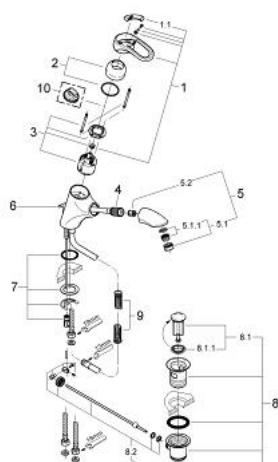

33 003 RR0 CHIARA BATERIE LAVOAR MONOCOMANDĂ 1/2"

DESCRIEREA PRODUSULUI

- instalare pe o singură gaură
- cartuș ceramic de 46 mm cu GROHE SilkMove
- țeavă de scurgere extractibilă
- aerator
- ventil de reținere încorporat în țeava de scurgere
- racorduri flexibile de conectare la apă
- set evacuare cu tijă
- sistem rapid de instalare
- limitator de temperatură opțional cu nr. de referință 46 308
- suprafață GROHE LongLife

33 003 RR0 CHIARA BATERIE LAVOAR MONOCOMANDĂ 1/2"

PIESE DE SCHIMB , ianuarie 2001 – now

- 1: Braț (Spare part-nr. 46229PI0)
 - 1.1: Capac de acoperire (Spare part-nr. 46230000)
 - 2: capac (Spare part-nr. 46242P00)
 - 3: Cartuș (Spare part-nr. 46048000)
 - 4: Furtun Metalflex (Spare part-nr. 46104000)
 - 5: Scurgere extractibilă (Spare part-nr. 46231P00)
 - 5.1: Aerator (Spare part-nr. 13929P00)
 - 5.1.1: kit de înlocuire pentru AeratorM22x1 si M24x1 (Spare part-nr. 45002000)
 - 5.2: Ventil de reținere (Spare part-nr. 08565000)
 - 6: Tijă verticală (Spare part-nr. 06048P00)
 - 7: Ansamblu de fixare a tijeii nefiletate (Spare part-nr. 46122000)
 - 8: Set de scurgere 1 1/4" (Spare part-nr. 28910P00)
 - 8.1: Fișa de conectare (Spare part-nr. 07182P00)
 - 8.1.1: etanșare (Spare part-nr. 0506500M)
 - 8.2: Tijă cu bilă (Spare part-nr. 07052000)
 - 9: Arc (Spare part-nr. 07239000)
 - 10: Limitator de temperatură (Spare part-nr. 46308000)*
- * Optional accessories