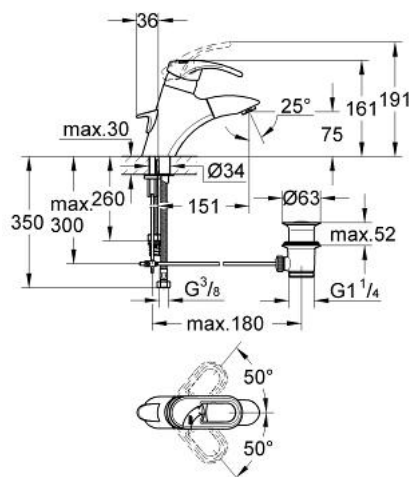

33 003 RR0 CHIARA BATERIE LAVOAR MONOCOMANDĂ 1/2"

DESCRIEREA PRODUSULUI

- instalare pe o singură gaură
- cartuș ceramic de 46 mm cu GROHE SilkMove
- țeavă de scurgere extractibilă
- aerator
- ventil de reținere încorporat în țeava de scurgere
- racorduri flexibile de conectare la apă
- set evacuare cu tijă
- sistem rapid de instalare
- limitator de temperatură opțional cu nr. de referință 46 308
- suprafață GROHE LongLife

33 003 RR0 CHIARA BATERIE LAVOAR MONOCOMANDĂ 1/2"

PIESE DE SCHIMB , ianuarie 2001 – now

- 1: Braț (Spare part-nr. 46229PI0)
 - 1.1: Capac de acoperire (Spare part-nr. 46230000)
 - 2: capac (Spare part-nr. 46242P00)
 - 3: Cartuș (Spare part-nr. 46048000)
 - 4: Furtun Metalflex (Spare part-nr. 46104000)
 - 5: Scurgere extractibilă (Spare part-nr. 46231P00)
 - 5.1: Aerator (Spare part-nr. 13929P00)
 - 5.1.1: kit de înlocuire pentru AeratorM22x1 si M24x1 (Spare part-nr. 45002000)
 - 5.2: Ventil de reținere (Spare part-nr. 08565000)
 - 6: Tijă verticală (Spare part-nr. 06048P00)
 - 7: Ansamblu de fixare a tijeii nefiletate (Spare part-nr. 46122000)
 - 8: Set de scurgere 1 1/4" (Spare part-nr. 28910P00)
 - 8.1: Fișa de conectare (Spare part-nr. 07182P00)
 - 8.1.1: etanșare (Spare part-nr. 0506500M)
 - 8.2: Tijă cu bilă (Spare part-nr. 07052000)
 - 9: Arc (Spare part-nr. 07239000)
 - 10: Limitator de temperatură (Spare part-nr. 46308000)*
- * Optional accessories