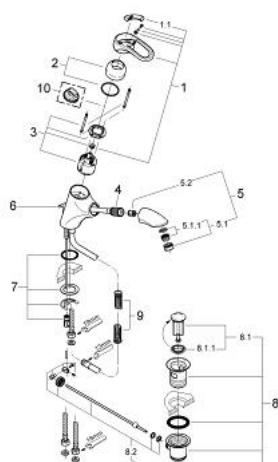

33 003 Z00 CHIARA BATERIE LAVOAR MONOCOMANDĂ 1/2"

DESCRIEREA PRODUSULUI

- Colour: eurobrass
- instalare pe o singură gaură
- cartuş ceramic de 46 mm cu GROHE SilkMove
- țeavă de scurgere extractibilă
- aerator
- ventil de reținere încorporat în țeava de scurgere
- racorduri flexibile de conectare la apă
- set evacuare cu tijă
- sistem rapid de instalare
- limitator de temperatură opțional cu nr. de referință 46 308
- suprafață GROHE LongLife

33 003 Z00 CHIARA BATERIE LAVOAR MONOCOMANDĂ 1/2"

PIESE DE SCHIMB , ianuarie 2001 – now

- 1: Braț (Spare part-nr. 46229YA0)
 - 1.1: Capac de acoperire (Spare part-nr. 46230YY0)
 - 2: capac (Spare part-nr. 46242Z00)
 - 3: Cartuș (Spare part-nr. 46048000)
 - 4: Furtun Metalflex (Spare part-nr. 46104000)
 - 5: Scurgere extractibilă (Spare part-nr. 46231Z00)
 - 5.1: Aerator (Spare part-nr. 13929Z00)
 - 5.1.1: kit de înlocuire pentru AeratorM22x1 si M24x1 (Spare part-nr. 45002000)
 - 5.2: Ventil de reținere (Spare part-nr. 08565000)
 - 6: Tijă verticală (Spare part-nr. 06048Z00)
 - 7: Ansamblu de fixare a tijei nefiletate (Spare part-nr. 46122000)
 - 8: Set de scurgere 1 1/4" (Spare part-nr. 28910Z00)
 - 8.1: Fișa de conectare (Spare part-nr. 07182Z00)
 - 8.1.1: etanșare (Spare part-nr. 0506500M)
 - 8.2: Tijă cu bilă (Spare part-nr. 07052000)
 - 9: Arc (Spare part-nr. 07239000)
 - 10: Limitator de temperatură (Spare part-nr. 46308000)*
- * Optional accessories