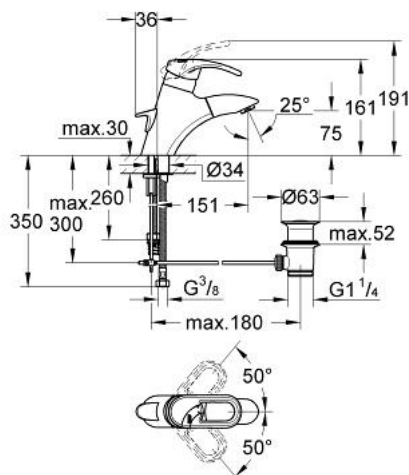

33 003 Z00 CHIARA BATERIE LAVOAR MONOCOMANDĂ 1/2"

DESCRIEREA PRODUSULUI

- Colour: eurobrass
- instalare pe o singură gaură
- cartuş ceramic de 46 mm cu GROHE SilkMove
- țeavă de scurgere extractibilă
- aerator
- ventil de reținere încorporat în țeava de scurgere
- racorduri flexibile de conectare la apă
- set evacuare cu tijă
- sistem rapid de instalare
- limitator de temperatură opțional cu nr. de referință 46 308
- suprafață GROHE LongLife

33 003 Z00 CHIARA BATERIE LAVOAR MONOCOMANDĂ 1/2"

PIESE DE SCHIMB , ianuarie 2001 – now

- 1: Braț (Spare part-nr. 46229YA0)
 - 1.1: Capac de acoperire (Spare part-nr. 46230YY0)
 - 2: capac (Spare part-nr. 46242Z00)
 - 3: Cartuș (Spare part-nr. 46048000)
 - 4: Furtun Metalflex (Spare part-nr. 46104000)
 - 5: Scurgere extractibilă (Spare part-nr. 46231Z00)
 - 5.1: Aerator (Spare part-nr. 13929Z00)
 - 5.1.1: kit de înlocuire pentru AeratorM22x1 si M24x1 (Spare part-nr. 45002000)
 - 5.2: Ventil de reținere (Spare part-nr. 08565000)
 - 6: Tijă verticală (Spare part-nr. 06048Z00)
 - 7: Ansamblu de fixare a tijei nefiletate (Spare part-nr. 46122000)
 - 8: Set de scurgere 1 1/4" (Spare part-nr. 28910Z00)
 - 8.1: Fișa de conectare (Spare part-nr. 07182Z00)
 - 8.1.1: etanșare (Spare part-nr. 0506500M)
 - 8.2: Tijă cu bilă (Spare part-nr. 07052000)
 - 9: Arc (Spare part-nr. 07239000)
 - 10: Limitator de temperatură (Spare part-nr. 46308000)*
- * Optional accessories