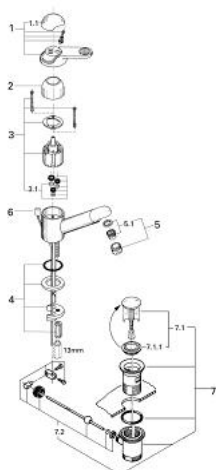

33 010 Y00 EUROTREND BATERIE LAVOAR MONOCOMANDĂ 1/2"

DESCRIEREA PRODUSULUI

- instalare pe o singură gaură
- cartuş ceramic de 46 mm cu GROHE SilkMove
- aerator
- set evacuare cu tijă
- sistem rapid de instalare
- suprafață GROHE LongLife

33 010 Y00 EUROTREND BATERIE LAVOAR MONOCOMANDĂ 1/2"

PIESE DE SCHIMB , ianuarie 1988 – now

- 1: Braț (Spare part-nr. 46210Y00)
- 1.1: Capac de acoperire (Spare part-nr. 46211Y00)
- 2: capac (Spare part-nr. 46242Y00)
- 3: Cartuș (Spare part-nr. 46048000)
- 3.1: kit de etanșare (Spare part-nr. 46209000)
- 4: Ansamblu de fixare a țijei nefiletate (Spare part-nr. 46249000)
- 5: Aerator (Spare part-nr. 13929Y00)
- 5.1: kit de înlocuire pentru AeratorM22x1 si M24x1 (Spare part-nr. 45002000)
- 6: Tijă verticală (Spare part-nr. 46213YB0)
- 7: Set de scurgere 1 1/4" (Spare part-nr. 28910Y00)
- 7.1: Fișa de conectare (Spare part-nr. 07182Y00)
- 7.1.1: etanșare (Spare part-nr. 0506500M)
- 7.2: Tijă cu bilă (Spare part-nr. 07052000)