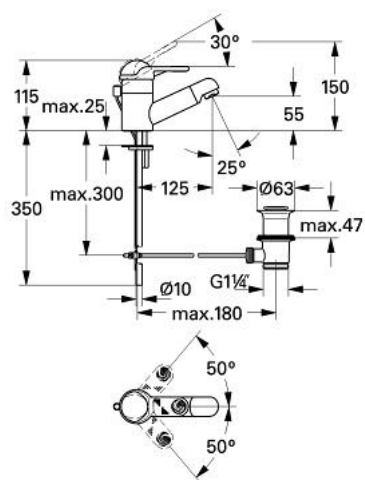

33 010 Y00 EUROTREND BATERIE LAVOAR MONOCOMANDĂ 1/2"

DESCRIEREA PRODUSULUI

- instalare pe o singură gaură
- cartuş ceramic de 46 mm cu GROHE SilkMove
- aerator
- set evacuare cu tijă
- sistem rapid de instalare
- suprafață GROHE LongLife

33 010 Y00 EUROTREND BATERIE LAVOAR MONOCOMANDĂ 1/2"

PIESE DE SCHIMB , ianuarie 1988 – now

- 1: Braț (Spare part-nr. 46210Y00)
- 1.1: Capac de acoperire (Spare part-nr. 46211Y00)
- 2: capac (Spare part-nr. 46242Y00)
- 3: Cartuș (Spare part-nr. 46048000)
- 3.1: kit de etanșare (Spare part-nr. 46209000)
- 4: Ansamblu de fixare a țijei nefiletate (Spare part-nr. 46249000)
- 5: Aerator (Spare part-nr. 13929Y00)
- 5.1: kit de înlocuire pentru AeratorM22x1 si M24x1 (Spare part-nr. 45002000)
- 6: Tijă verticală (Spare part-nr. 46213YB0)
- 7: Set de scurgere 1 1/4" (Spare part-nr. 28910Y00)
- 7.1: Fișa de conectare (Spare part-nr. 07182Y00)
- 7.1.1: etanșare (Spare part-nr. 0506500M)
- 7.2: Tijă cu bilă (Spare part-nr. 07052000)