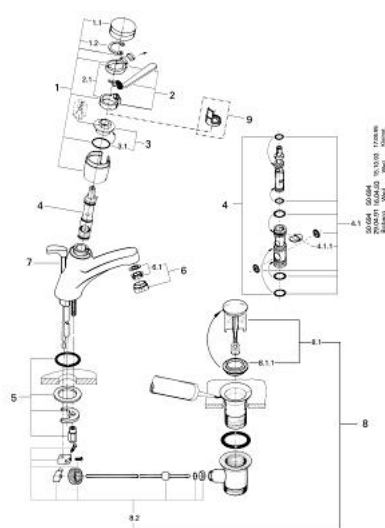

33 020 L00 EUROMIX BATERIE LAVOAR MONOCOMANDĂ 1/2"

DESCRIEREA PRODUSULUI

- Colour: alb
- instalare pe o singură gaură
- aerator
- set evacuare cu tijă
- suprafață GROHE LongLife

33 020 L00 EUROMIX BATERIE LAVOAR MONOCOMANDĂ 1/2"

PIESE DE SCHIMB , ianuarie 1970 – now

- 1: Componentă principală (Spare part-nr. 46023L00)
 - 1.1: capac (Spare part-nr. 07244L00)
 - 1.2: inel de siguranță (Spare part-nr. 05249000)
 - 2: Braț de 105 mm (Spare part-nr. 46026L00)
 - 2.1: Kit de înlocuire pentru saboții de strângere (Spare part-nr. 46037000)
 - 3: Garnitură (Spare part-nr. 46022000)
 - 3.1: Disc de etanșare Ø30 x Ø2,5 (Spare part-nr. 0296700M)
 - 4: Cartuș din 1974 (Spare part-nr. 07000000)
 - 4.1: kit de etanșare (Spare part-nr. 46090000)
 - 4.1.1: Clemă (Spare part-nr. 0011700M)
 - 5: Ansamblu de fixare a tijei nefiletate M26x1,5 (Spare part-nr. 45012000)
 - 5: Ansamblu de fixare a tijei nefiletate (Spare part-nr. 46249000)
 - 6: Aerator (Spare part-nr. 13929L00)
 - 6.1: kit de înlocuire pentru AeratorM22x1 si M24x1 (Spare part-nr. 45002000)
 - 7: Tijă verticală (Spare part-nr. 06078L00)
 - 8: Set de scurgere 1 1/4" (Spare part-nr. 28910L00)
 - 8.1: Fișa de conectare (Spare part-nr. 07182L00)
 - 8.1.1: etanșare (Spare part-nr. 0506500M)
 - 8.2: Tijă cu bilă (Spare part-nr. 07052000)
 - 9: Limitator de temperatură (Spare part-nr. 00069000)*
- * Optional accessories