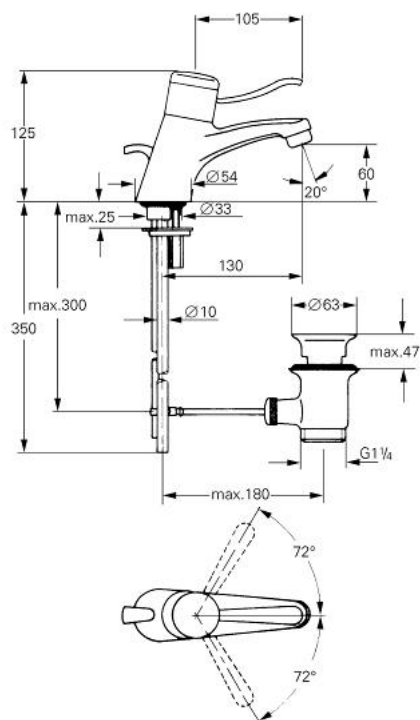

33 020 L00 EUROMIX BATERIE LAVOAR MONOCOMANDĂ 1/2"

DESCRIEREA PRODUSULUI

- Colour: alb
- instalare pe o singură gaură
- aerator
- set evacuare cu tijă
- suprafață GROHE LongLife

33 020 L00 EUROMIX BATERIE LAVOAR MONOCOMANDĂ 1/2"

PIESE DE SCHIMB , ianuarie 1970 – now

- 1: Componentă principală (Spare part-nr. 46023L00)
 - 1.1: capac (Spare part-nr. 07244L00)
 - 1.2: inel de siguranță (Spare part-nr. 05249000)
 - 2: Braț de 105 mm (Spare part-nr. 46026L00)
 - 2.1: Kit de înlocuire pentru saboții de strângere (Spare part-nr. 46037000)
 - 3: Garnitură (Spare part-nr. 46022000)
 - 3.1: Disc de etanșare Ø30 x Ø2,5 (Spare part-nr. 0296700M)
 - 4: Cartuș din 1974 (Spare part-nr. 07000000)
 - 4.1: kit de etanșare (Spare part-nr. 46090000)
 - 4.1.1: Clemă (Spare part-nr. 0011700M)
 - 5: Ansamblu de fixare a tijei nefiletate M26x1,5 (Spare part-nr. 45012000)
 - 5: Ansamblu de fixare a tijei nefiletate (Spare part-nr. 46249000)
 - 6: Aerator (Spare part-nr. 13929L00)
 - 6.1: kit de înlocuire pentru AeratorM22x1 si M24x1 (Spare part-nr. 45002000)
 - 7: Tijă verticală (Spare part-nr. 06078L00)
 - 8: Set de scurgere 1 1/4" (Spare part-nr. 28910L00)
 - 8.1: Fișa de conectare (Spare part-nr. 07182L00)
 - 8.1.1: etanșare (Spare part-nr. 0506500M)
 - 8.2: Tijă cu bilă (Spare part-nr. 07052000)
 - 9: Limitator de temperatură (Spare part-nr. 00069000)*
- * Optional accessories