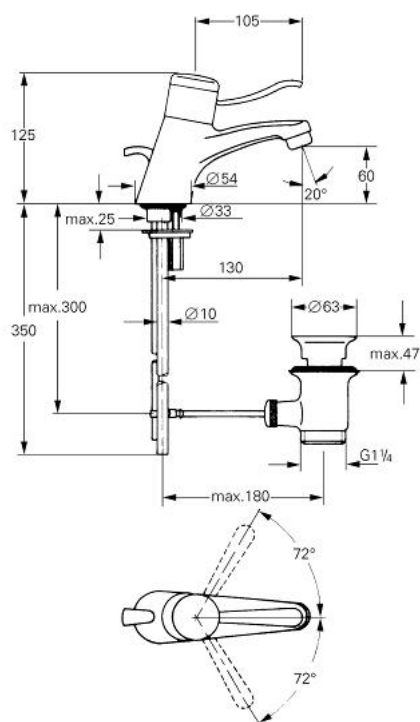

### 33 020 T00 EUROMIX BATERIE LAVOAR MONOCOMANDĂ 1/2"

#### DESCRIEREA PRODUSULUI

- instalare pe o singură gaură
- aerator
- set evacuare cu tijă
- suprafață GROHE LongLife

## 33 020 T00 EUROMIX BATERIE LAVOAR MONOCOMANDĂ 1/2"

### PIESE DE SCHIMB , ianuarie 1970 – now

- 1: Componentă principală (Spare part-nr. 46023T00)
  - 1.1: capac (Spare part-nr. 07244T00)
  - 1.2: inel de siguranță (Spare part-nr. 05249000)
  - 2: Braț de 105 mm (Spare part-nr. 46026T00)
  - 2.1: Kit de înlocuire pentru saboții de strângere (Spare part-nr. 46037000)
  - 3: Garnitură (Spare part-nr. 46022000)
  - 3.1: Disc de etanșare Ø30 x Ø2,5 (Spare part-nr. 0296700M)
  - 4: Cartuș din 1974 (Spare part-nr. 07000000)
  - 4.1: kit de etanșare (Spare part-nr. 46090000)
  - 4.1.1: Clemă (Spare part-nr. 0011700M)
  - 5: Ansamblu de fixare a tijei nefiletate M26x1,5 (Spare part-nr. 45012000)
  - 5.1: Ansamblu de fixare a tijei nefiletate (Spare part-nr. 46249000)
  - 6: Aerator (Spare part-nr. 13929T00)
  - 6.1: kit de înlocuire pentru AeratorM22x1 si M24x1 (Spare part-nr. 45002000)
  - 7: Tijă verticală (Spare part-nr. 06078000)
  - 8: Set de scurgere 1 1/4" (Spare part-nr. 28910T00)
  - 8.1: Fișa de conectare (Spare part-nr. 07182T00)
  - 8.1.1: etanșare (Spare part-nr. 0506500M)
  - 8.2: Tijă cu bilă (Spare part-nr. 07052000)
  - 9: Limitator de temperatură (Spare part-nr. 00069000)\*
- \* Optional accessories