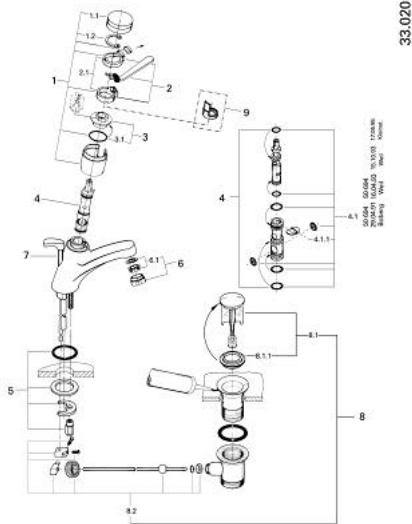

### 33 020 T00 EUROMIX BATERIE LAVOAR MONOCOMANDĂ 1/2"

#### DESCRIEREA PRODUSULUI

- instalare pe o singură gaură
- aerator
- set evacuare cu tijă
- suprafață GROHE LongLife

## 33 020 T00 EUROMIX BATERIE LAVOAR MONOCOMANDĂ 1/2"

### PIESE DE SCHIMB , ianuarie 1970 – now

- 1: Componentă principală (Spare part-nr. 46023T00)
  - 1.1: capac (Spare part-nr. 07244T00)
  - 1.2: inel de siguranță (Spare part-nr. 05249000)
  - 2: Braț de 105 mm (Spare part-nr. 46026T00)
  - 2.1: Kit de înlocuire pentru saboții de strângere (Spare part-nr. 46037000)
  - 3: Garnitură (Spare part-nr. 46022000)
  - 3.1: Disc de etanșare Ø30 x Ø2,5 (Spare part-nr. 0296700M)
  - 4: Cartuș din 1974 (Spare part-nr. 07000000)
  - 4.1: kit de etanșare (Spare part-nr. 46090000)
  - 4.1.1: Clemă (Spare part-nr. 0011700M)
  - 5: Ansamblu de fixare a tijei nefiletate M26x1,5 (Spare part-nr. 45012000)
  - 5.1: Ansamblu de fixare a tijei nefiletate (Spare part-nr. 46249000)
  - 6: Aerator (Spare part-nr. 13929T00)
  - 6.1: kit de înlocuire pentru AeratorM22x1 si M24x1 (Spare part-nr. 45002000)
  - 7: Tijă verticală (Spare part-nr. 06078000)
  - 8: Set de scurgere 1 1/4" (Spare part-nr. 28910T00)
  - 8.1: Fișa de conectare (Spare part-nr. 07182T00)
  - 8.1.1: etanșare (Spare part-nr. 0506500M)
  - 8.2: Tijă cu bilă (Spare part-nr. 07052000)
  - 9: Limitator de temperatură (Spare part-nr. 00069000)\*
- \* Optional accessories