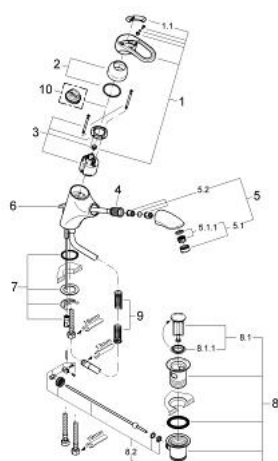

33 038 000 CHIARA BATERIE LAVOAR MONOCOMANDĂ 1/2"

DESCRIEREA PRODUSULUI

- Colour: cromat
- instalare pe o singură gaură
- cartuş ceramic de 46 mm cu GROHE SilkMove
- limitator de debit reglabil
- pipă extractibilă cu aerator
- valve unic-sens integrate
- racorduri flexibile de conectare la apă
- set evacuare cu tijă
- sistem rapid de instalare
- protecție împotriva refluxului
- limitator de temperatură opțional cu nr. de referință 46 308
- suprafață GROHE LongLife

33 038 000 CHIARA BATERIE LAVOAR MONOCOMANDĂ 1/2"

PIESE DE SCHIMB , ianuarie 2002 – now

- 1: Braț (Spare part-nr. 46229IP0)
- 1.1: Capac de acoperire (Spare part-nr. 46230P00)
- 2: capac (Spare part-nr. 46242000)
- 3: Cartuș (Spare part-nr. 46048000)
- 4: Furtun Metalflex (Spare part-nr. 46104000)
- 5: Scurgere extractibilă (Spare part-nr. 46344000)
- 5.1: Aerator (Spare part-nr. 13929000)
- 5.1.1: kit de înlocuire pentru AeratorM22x1 si M24x1 (Spare part-nr. 45002000)
- 5.2: Ventil de reținere (Spare part-nr. 45481000)
- 6: Tijă verticală (Spare part-nr. 06048000)
- 7: Ansamblu de fixare a tijei nefiletate (Spare part-nr. 46122000)
- 8: Set de scurgere 1 1/4" (Spare part-nr. 28910000)
- 8.1: Fișa de conectare (Spare part-nr. 07182000)
- 8.2: Tijă cu bilă (Spare part-nr. 07052000)
- 9: Arc (Spare part-nr. 07239000)
- 10: Limitator de temperatură (Spare part-nr. 46308000)*