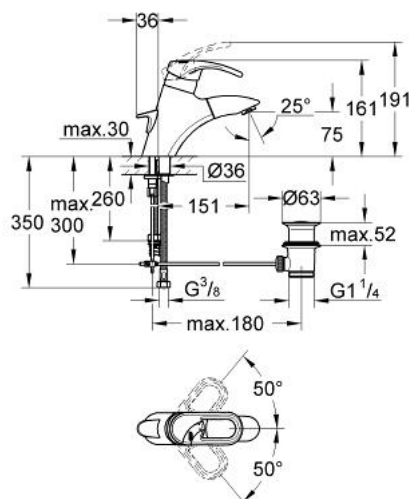

33 038 000 CHIARA BATERIE LAVOAR MONOCOMANDĂ 1/2"

DESCRIEREA PRODUSULUI

- Colour: cromat
- instalare pe o singură gaură
- cartuş ceramic de 46 mm cu GROHE SilkMove
- limitator de debit reglabil
- pipă extractibilă cu aerator
- valve unic-sens integrate
- racorduri flexibile de conectare la apă
- set evacuare cu tijă
- sistem rapid de instalare
- protecție împotriva refluxului
- limitator de temperatură opțional cu nr. de referință 46 308
- suprafață GROHE LongLife

33 038 000 CHIARA BATERIE LAVOAR MONOCOMANDĂ 1/2"

PIESE DE SCHIMB , ianuarie 2002 – now

- 1: Braț (Spare part-nr. 46229IP0)
- 1.1: Capac de acoperire (Spare part-nr. 46230P00)
- 2: capac (Spare part-nr. 46242000)
- 3: Cartuș (Spare part-nr. 46048000)
- 4: Furtun Metalflex (Spare part-nr. 46104000)
- 5: Scurgere extractibilă (Spare part-nr. 46344000)
- 5.1: Aerator (Spare part-nr. 13929000)
- 5.1.1: kit de înlocuire pentru AeratorM22x1 si M24x1 (Spare part-nr. 45002000)
- 5.2: Ventil de reținere (Spare part-nr. 45481000)
- 6: Tijă verticală (Spare part-nr. 06048000)
- 7: Ansamblu de fixare a tijei nefiletate (Spare part-nr. 46122000)
- 8: Set de scurgere 1 1/4" (Spare part-nr. 28910000)
- 8.1: Fișa de conectare (Spare part-nr. 07182000)
- 8.2: Tijă cu bilă (Spare part-nr. 07052000)
- 9: Arc (Spare part-nr. 07239000)
- 10: Limitator de temperatură (Spare part-nr. 46308000)*