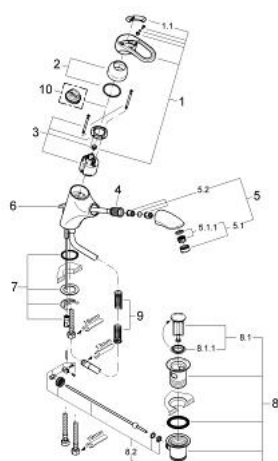

## 33 038 AG0 CHIARA BATERIE LAVOAR MONOCOMANDĂ 1/2"

### PIESE DE SCHIMB , ianuarie 2002 – now

- 1: Braţ (Spare part-nr. 46229AG0)
  - 1.1: Capac de acoperire (Spare part-nr. 46230G00)
  - 2: capac (Spare part-nr. 46242A00)
  - 3: Cartuş (Spare part-nr. 46048000)
  - 4: Furtun Metalflex (Spare part-nr. 46104000)
  - 5: Scurgere extractibilă (Spare part-nr. 46344AG0)
  - 5.1: Aerator (Spare part-nr. 13929G00)
  - 5.1.1: kit de înlocuire pentru AeratorM22x1 si M24x1 (Spare part-nr. 45002000)
  - 5.2: Ventil de reţinere (Spare part-nr. 45481000)
  - 6: Tijă verticală (Spare part-nr. 06048G00)
  - 7: Ansamblu de fixare a tijei nefiletate (Spare part-nr. 46122000)
  - 8: Set de scurgere 1 1/4" (Spare part-nr. 28910AG0)
  - 8.1: Fişa de conectare (Spare part-nr. 07182G00)
  - 8.1.1: etanşare (Spare part-nr. 0506500M)
  - 8.2: Tijă cu bilă (Spare part-nr. 07052000)
  - 9: Arc (Spare part-nr. 07239000)
  - 10: Limitator de temperatură (Spare part-nr. 46308000)\*
- \* Optional accessories