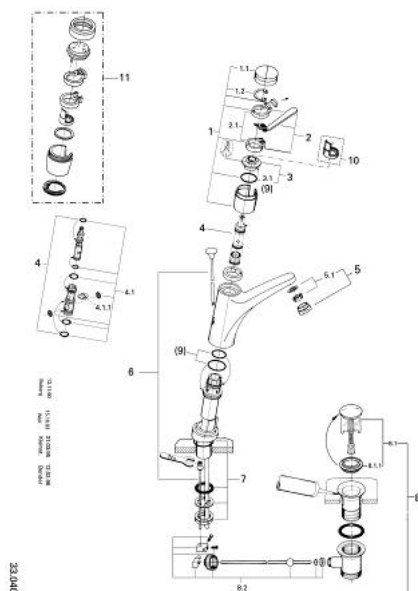

33 040 G00 EUROMIX GRANDE BATERIE LAVOAR MONOCOMANDĂ 1/2"

DESCRIEREA PRODUSULUI

- Colour: gold
- instalare pe o singură gaură
- pipă pivotantă
- aerator
- set evacuare cu tijă
- suprafață GROHE LongLife

33 040 G00 EUROMIX GRANDE BATERIE LAVOAR MONOCOMANDĂ 1/2"

PIESE DE SCHIMB , ianuarie 1980 – now

- 1: Componentă principală (Spare part-nr. 46023G00)
- 1.1: capac (Spare part-nr. 07244G00)
- 1.2: inel de siguranță (Spare part-nr. 05249000)
- 2: Braț de 105 mm (Spare part-nr. 46026G00)
- 2.1: Kit de înlocuire pentru saboții de strângere (Spare part-nr. 46037000)
- 3: Garnitură (Spare part-nr. 46022000)
- 3.1: Disc de etanșare Ø30 x Ø2,5 (Spare part-nr. 0296700M)
- 4: Cartuș din 1974 (Spare part-nr. 07000000)
- 4.1: kit de etanșare (Spare part-nr. 46090000)
- 4.1.1: Clemă (Spare part-nr. 0011700M)
- 5: Aerator (Spare part-nr. 13929G00)
- 5.1: kit de înlocuire pentru AeratorM22x1 si M24x1 (Spare part-nr. 45002000)
- 6: Tijă verticală (Spare part-nr. 46030000)
- 7: Ansamblu de fixare a tijei nefiletate M32x1,5 (Spare part-nr. 46017000)
- 8: Set de scurgere 1 1/4" (Spare part-nr. 28910G00)
- 8.1: Fișa de conectare (Spare part-nr. 07182G00)
- 8.1.1: etanșare (Spare part-nr. 0506500M)
- 8.2: Tijă cu bilă (Spare part-nr. 07052000)
- 9: kit de etanșare (Spare part-nr. 46067000)
- 9: kit de etanșare (Spare part-nr. 46070000)
- 10: Limitator de temperatură (Spare part-nr. 00069000)*
- 11: Garnitură metalică (Spare part-nr. 46074000)*