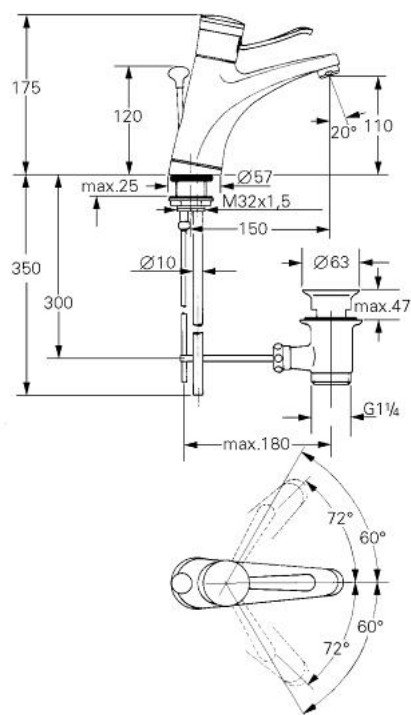

33 040 G00 EUROMIX GRANDE BATERIE LAVOAR MONOCOMANDĂ 1/2"

DESCRIEREA PRODUSULUI

- Colour: gold
- instalare pe o singură gaură
- pipă pivotantă
- aerator
- set evacuare cu tijă
- suprafață GROHE LongLife

33 040 G00 EUROMIX GRANDE BATERIE LAVOAR MONOCOMANDĂ 1/2"

PIESE DE SCHIMB , ianuarie 1980 – now

- 1: Componentă principală (Spare part-nr. 46023G00)
- 1.1: capac (Spare part-nr. 07244G00)
- 1.2: inel de siguranță (Spare part-nr. 05249000)
- 2: Braț de 105 mm (Spare part-nr. 46026G00)
- 2.1: Kit de înlocuire pentru saboții de strângere (Spare part-nr. 46037000)
- 3: Garnitură (Spare part-nr. 46022000)
- 3.1: Disc de etanșare Ø30 x Ø2,5 (Spare part-nr. 0296700M)
- 4: Cartuș din 1974 (Spare part-nr. 07000000)
- 4.1: kit de etanșare (Spare part-nr. 46090000)
- 4.1.1: Clemă (Spare part-nr. 0011700M)
- 5: Aerator (Spare part-nr. 13929G00)
- 5.1: kit de înlocuire pentru AeratorM22x1 si M24x1 (Spare part-nr. 45002000)
- 6: Tijă verticală (Spare part-nr. 46030000)
- 7: Ansamblu de fixare a tijei nefiletate M32x1,5 (Spare part-nr. 46017000)
- 8: Set de scurgere 1 1/4" (Spare part-nr. 28910G00)
- 8.1: Fișa de conectare (Spare part-nr. 07182G00)
- 8.1.1: etanșare (Spare part-nr. 0506500M)
- 8.2: Tijă cu bilă (Spare part-nr. 07052000)
- 9: kit de etanșare (Spare part-nr. 46067000)
- 9: kit de etanșare (Spare part-nr. 46070000)
- 10: Limitator de temperatură (Spare part-nr. 00069000)*
- 11: Garnitură metalică (Spare part-nr. 46074000)*