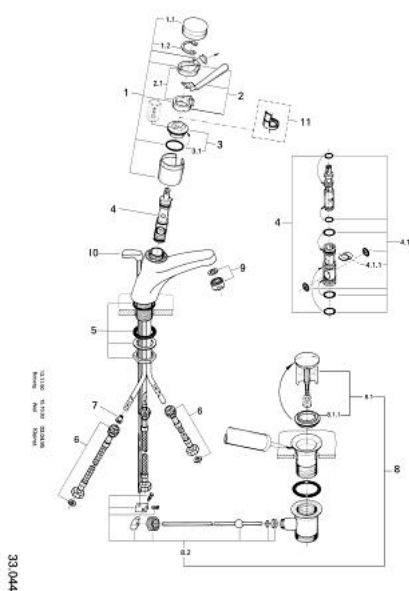

33 044 000 **EUROMIX BATERIE LAVOAR MONOCOMANDĂ 1/2"**

**DESCRIEREA PRODUSULUI**

- Colour: cromat
- pentru boilere deschise
- instalare pe o singură gaură
- regulator de debit
- set evacuare cu tijă
- sistem rapid de instalare
- suprafață GROHE LongLife

## 33 044 000 EUROMIX BATERIE LAVOAR MONOCOMANDĂ 1/2"

### PIESE DE SCHIMB , ianuarie 1982 – now

- 1: Componentă principală (Spare part-nr. 46023000)
- 1.1: Garnitură (Spare part-nr. 07244000)
- 1.2: inel de siguranță (Spare part-nr. 05249000)
- 2: Braț de 105 mm (Spare part-nr. 46026000)
- 2.1: Kit de înlocuire pentru saboții de strângere (Spare part-nr. 46037000)
- 3: Garnitură (Spare part-nr. 46022000)
- 3.1: Disc de etanșare Ø30 x Ø2,5 (Spare part-nr. 0296700M)
- 4: Cartuș pentru presiune scăzută (Spare part-nr. 46040000)
- 4.1: kit de etanșare (Spare part-nr. 46031000)
- 4.1.1: Clemă (Spare part-nr. 0011700M)
- 5: Ansamblu de fixare a tijei nefiletate (Spare part-nr. 46041000)
- 6: Furtun de legătură, 300 mm (Spare part-nr. 45120000)
- 7: Regulator de debit (Spare part-nr. 45303000)
- 8: Set de scurgere 1 1/4" (Spare part-nr. 28910000)
- 8.1: Fișa de conectare (Spare part-nr. 07182000)
- 8.2: Tijă cu bilă (Spare part-nr. 07052000)
- 9: Dispozitiv de îndreptare debit (Spare part-nr. 08538000)
- 10: Tijă verticală (Spare part-nr. 06078000)
- 11: Limitator de temperatură (Spare part-nr. 00069000)\*