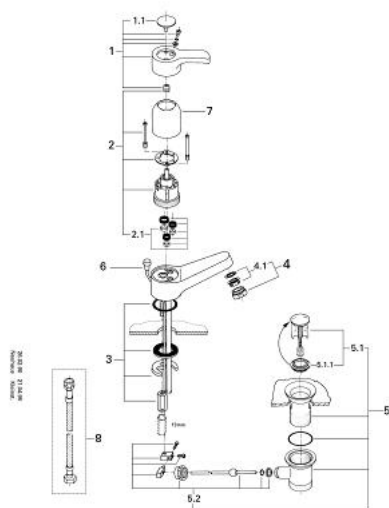

33 050 D00 EURODISC BATERIE LAVOAR MONOCOMANDĂ 1/2"

DESCRIEREA PRODUSULUI

- Colour: warm sunset
- instalare pe o singură gaură
- cartuş ceramic de 46 mm cu GROHE SilkMove
- aerator
- set evacuare cu tijă
- sistem rapid de instalare
- suprafață GROHE LongLife

33 050 D00 EURODISC BATERIE LAVOAR MONOCOMANDĂ 1/2"

33 050

PIESE DE SCHIMB , ianuarie 1983 – now

- 1: Braț 85 (Spare part-nr. 46053D00)
 - 1.1: Capac de acoperire (Spare part-nr. 46063000)
 - 2: Cartuș (Spare part-nr. 46048000)
 - 2.1: kit de etanșare (Spare part-nr. 46209000)
 - 3: Ansamblu de fixare a tijei nefiletate (Spare part-nr. 46249000)
 - 4: Aerator (Spare part-nr. 13929D00)
 - 4.1: kit de înlocuire pentru AeratorM22x1 si M24x1 (Spare part-nr. 45002000)
 - 5: Set de scurgere 1 1/4" (Spare part-nr. 28910D00)
 - 5.1: Fișa de conectare (Spare part-nr. 07182D00)
 - 5.1.1: etanșare (Spare part-nr. 0506500M)
 - 5.2: Tijă cu bilă (Spare part-nr. 07052000)
 - 6: Tijă verticală (Spare part-nr. 46213D00)
 - 7: capac (Spare part-nr. 03827D00)
 - 8: Furtun de legătură, 300 mm (Spare part-nr. 45120000)*
- * Optional accessories