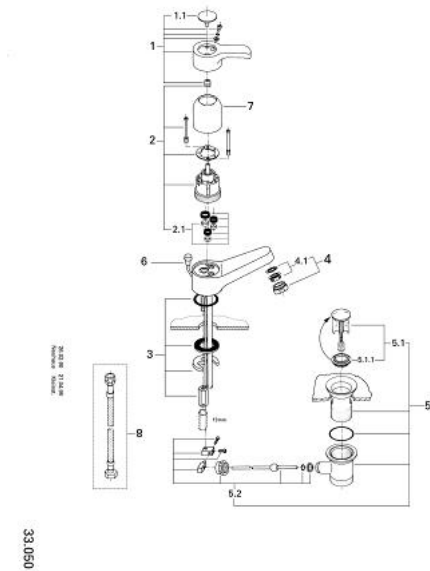

33 050 L00 EURODISC BATERIE LAVOAR MONOCOMANDĂ 1/2"

DESCRIEREA PRODUSULUI

- Colour: alb
- instalare pe o singură gaură
- cartuş ceramic de 46 mm cu GROHE SilkMove
- aerator
- set evacuare cu tijă
- sistem rapid de instalare
- suprafață GROHE LongLife

33 050 L00 EURODISC BATERIE LAVOAR MONOCOMANDĂ 1/2"

PIESE DE SCHIMB , ianuarie 1983 – now

- 1: Braț 85 (Spare part-nr. 46053L00)
 - 1.1: Capac de acoperire (Spare part-nr. 46063L00)
 - 2: Cartuș (Spare part-nr. 46048000)
 - 2.1: kit de etanșare (Spare part-nr. 46209000)
 - 3: Ansamblu de fixare a tijei nefiletate (Spare part-nr. 46249000)
 - 4: Aerator (Spare part-nr. 13929L00)
 - 4.1: kit de înlocuire pentru AeratorM22x1 si M24x1 (Spare part-nr. 45002000)
 - 5: Set de scurgere 1 1/4" (Spare part-nr. 28910L00)
 - 5.1: Fișa de conectare (Spare part-nr. 07182L00)
 - 5.1.1: etanșare (Spare part-nr. 0506500M)
 - 5.2: Tijă cu bilă (Spare part-nr. 07052000)
 - 6: Tijă verticală (Spare part-nr. 46213L00)
 - 7: capac (Spare part-nr. 03827L00)
 - 8: Furtun de legătură, 300 mm (Spare part-nr. 45120000)*
- * Optional accessories