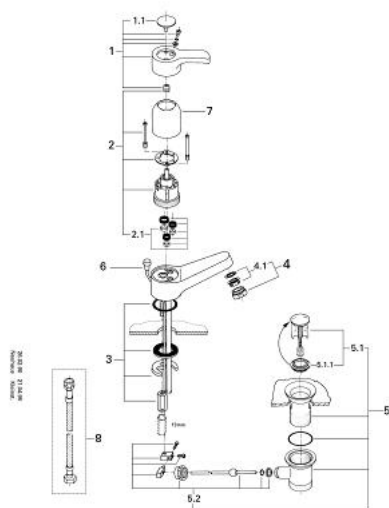

33 050 Y00 EURODISC BATERIE LAVOAR MONOCOMANDĂ 1/2"

DESCRIEREA PRODUSULUI

- instalare pe o singură gaură
- cartuş ceramic de 46 mm cu GROHE SilkMove
- aerator
- set evacuare cu tijă
- sistem rapid de instalare
- suprafaţă GROHE LongLife

33 050 Y00 EURODISC BATERIE LAVOAR MONOCOMANDĂ 1/2"

PIESE DE SCHIMB , ianuarie 1983 – now

- 1: Braț 85 (Spare part-nr. 46053Y00)
 - 1.1: Capac de acoperire (Spare part-nr. 46063000)
 - 2: Cartuș (Spare part-nr. 46048000)
 - 2.1: kit de etanșare (Spare part-nr. 46209000)
 - 3: Ansamblu de fixare a tijei nefiletate (Spare part-nr. 46249000)
 - 4: Aerator (Spare part-nr. 13929Y00)
 - 4.1: kit de înlocuire pentru AeratorM22x1 si M24x1 (Spare part-nr. 45002000)
 - 5: Set de scurgere 1 1/4" (Spare part-nr. 28910Y00)
 - 5.1: Fișa de conectare (Spare part-nr. 07182Y00)
 - 5.1.1: etanșare (Spare part-nr. 0506500M)
 - 5.2: Tijă cu bilă (Spare part-nr. 07052000)
 - 6: Tijă verticală (Spare part-nr. 46213Y00)
 - 7: capac (Spare part-nr. 03827Y00)
 - 8: Furtun de legătură, 300 mm (Spare part-nr. 45120000)*
- * Optional accessories