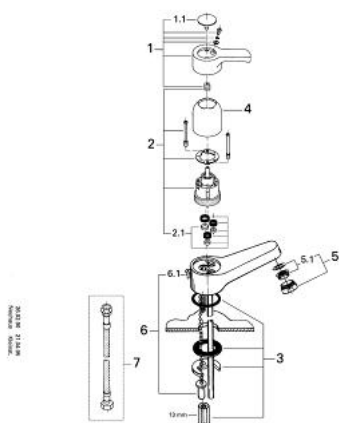

Pure Freude
an Wasser

33 051 000 **EURODISC BATERIE LAVOAR MONOCOMANDĂ 1/2"**

DESCRIEREA PRODUSULUI

- Colour: cromat
- instalare pe o singură gaură
- cartuş ceramic de 46 mm cu GROHE SilkMove
- aerator
- lanţ retractabil
- sistem rapid de instalare
- suprafaţă GROHE LongLife

33 051 000 EURODISC BATERIE LAVOAR MONOCOMANDĂ 1/2"

PIESE DE SCHIMB , ianuarie 1983 – now

- 1: Braț 85 (Spare part-nr. 46053000)
 - 1.1: Capac de acoperire (Spare part-nr. 46063000)
 - 2: Cartuș (Spare part-nr. 46048000)
 - 2.1: kit de etanșare (Spare part-nr. 46209000)
 - 3: Ansamblu de fixare a tijei nefiletate (Spare part-nr. 46249000)
 - 4: capac (Spare part-nr. 03827000)
 - 5: Aerator (Spare part-nr. 13929000)
 - 5.1: kit de înlocuire pentru AeratorM22x1 si M24x1 (Spare part-nr. 45002000)
 - 6: Lant (Spare part-nr. 06815000)
 - 6.1: Lanț de susținere (Spare part-nr. 0116100M)
 - 7: Furtun de legătură, 300 mm (Spare part-nr. 45120000)*
- * Optional accessories